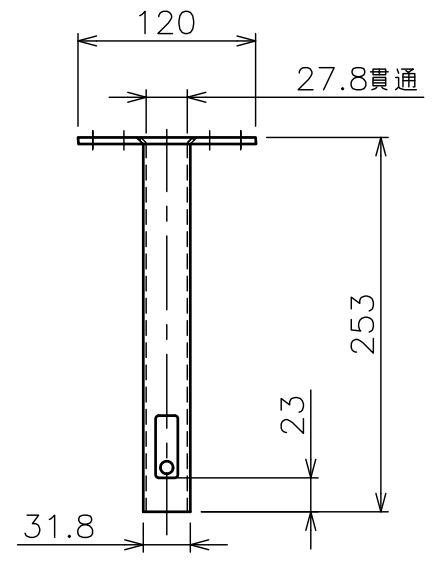

天井取付穴寸法

α部拡大
通線・脱落防止ワイヤー、Rピン差し込み穴
*1 固定ボルト脱落防止用

天井取付パイプM

塗 装 色	ブラック (アクリル樹脂塗装)
主 要 材 質	SPHC,STKM,SS400,PP樹脂
質 量	約1.5kg
搭 載 質 量	3kg
回 転 角 度 調 整	360°
傾 斜 角 度 調 整	+30°~-90°
付 属 品	天井取付パイプ:1 カメラ取付ねじセット:1式 製品組立用ねじセット:1式 天井化粧アダプター:1 脱落防止ワイヤー:1 組立設置説明書:1
備 考	RoHS対応品