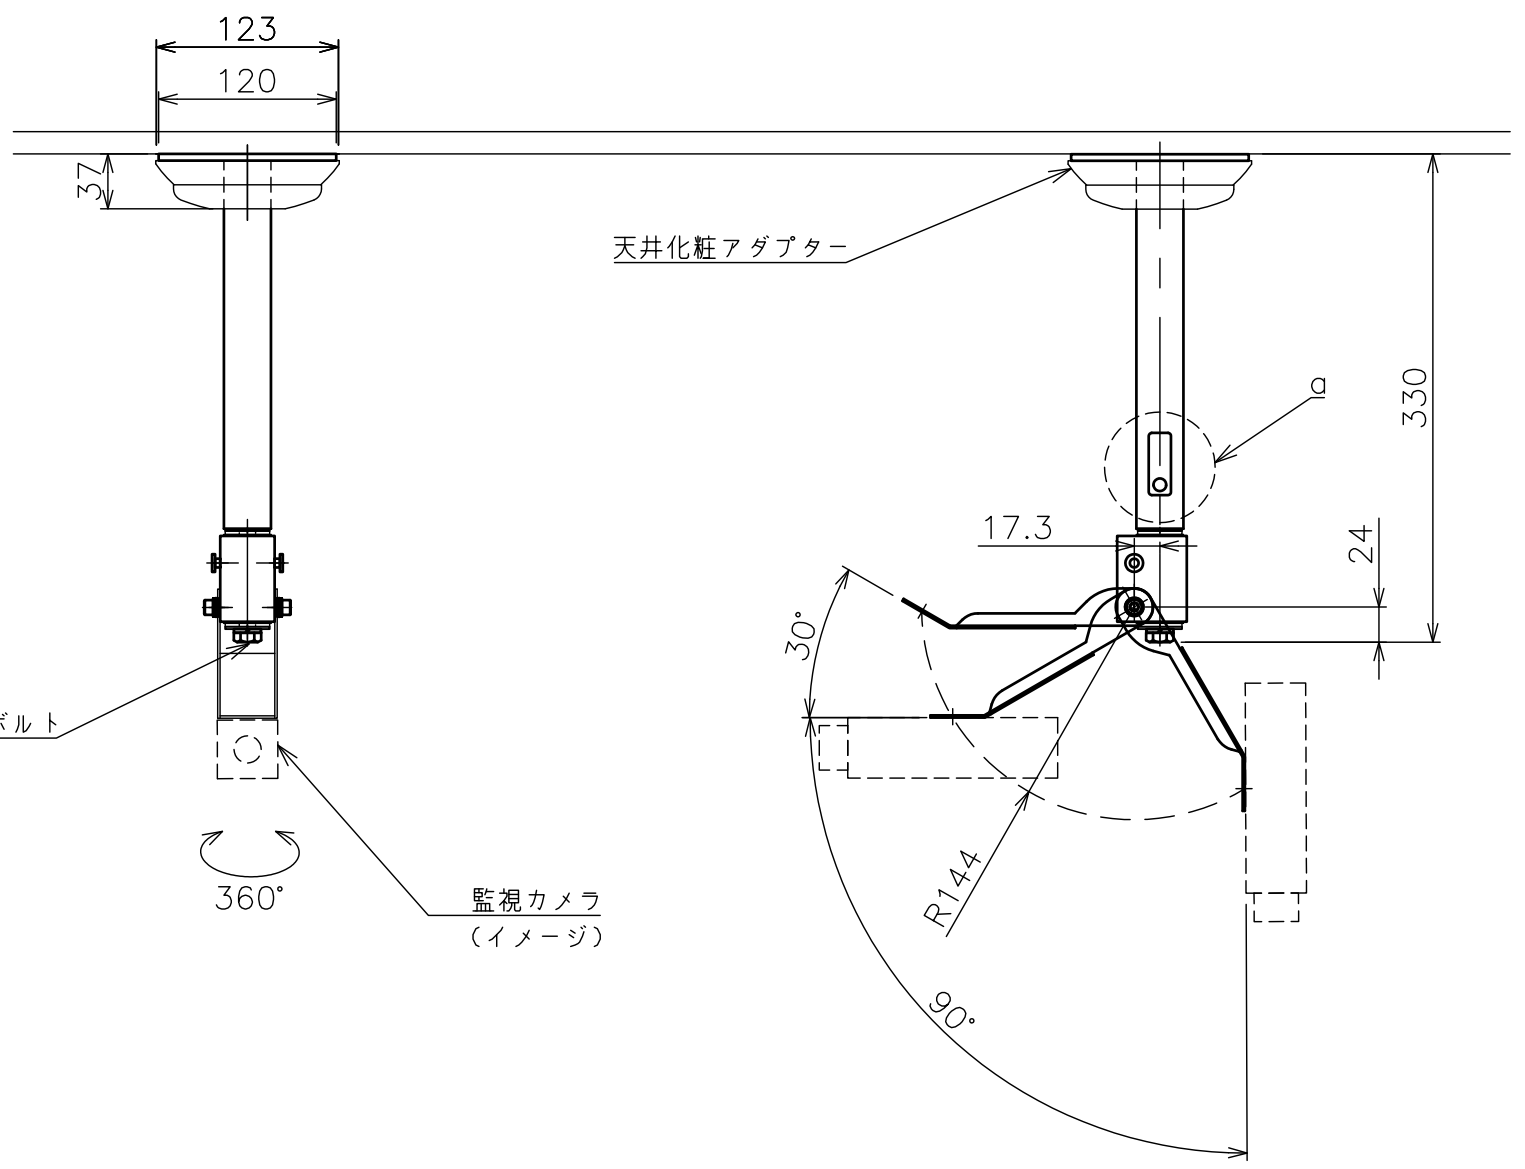

天井取付穴寸法

α部拡大
通線・脱落防止ワイヤー、Rピン差し込み穴
*1 固定ボルト脱落防止用

天井取付パイプM

塗 装 色	ブラック (アクリル樹脂塗装)
主 要 材 質	SPHC,STKM,SS400,PP樹脂
質 量	約1.5kg
搭 載 質 量	3kg
回 転 角 度 調 整	360°
傾 斜 角 度 調 整	+30°~-90°
付 属 品	天井取付パイプ:1 カメラ取付ねじセット:1式 製品組立用ねじセット:1式 天井化粧アダプター:1 脱落防止ワイヤー:1 組立設置説明書:1
備 考	RoHS対応品

*カメラによっては、取付け出来ない場合があります。カメラの仕様をご確認下さい。