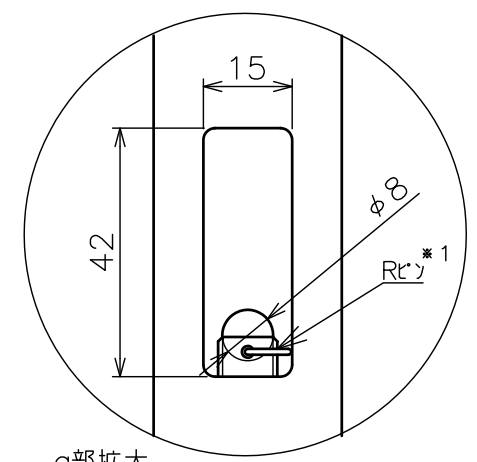

天井取付穴寸法

α部拡大
通線・脱落防止ワイヤー、Rピン差し込み穴
*1 固定ボルト脱落防止用

天井取付パイプM

塗 装 色	ブラック (アクリル樹脂塗装)
主 要 材 質	SPHC,STKM,SS400,PP樹脂
質 量	約1.5kg
搭 載 質 量	3kg
回 転 角 度 調 整	360°
傾 斜 角 度 調 整	+30°~-90°
付 属 品	天井取付パイプ:1 カメラ取付ねじセット:1式 製品組立用ねじセット:1式 天井化粧アダプター:1 脱落防止ワイヤー:1 組立設置説明書:1
備 考	RoHS対応品

*カメラによっては、取付け出来ない場合があります。カメラの仕様をご確認下さい。