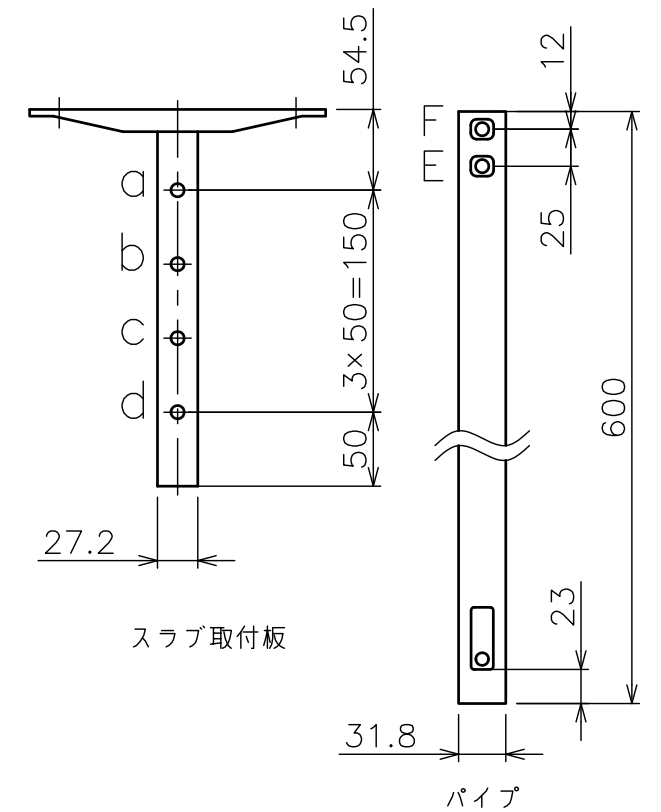

○部拡大  
脱落防止ワイヤー、Rピン差し込み穴  
\*1 固定ボルト脱落防止用

スラブ取付金具・パイプ組合せ寸法表L

取付穴	a	b	c	d
E	694	744	794	844
F	719	769	819	869

塗 装 色	ブラック (アクリル樹脂塗装)
主 要 材 質	SPHC,STKM,SS400,PP樹脂
質 量	約3.3kg
搭 載 質 量	3kg
回 転 角 度 調 整	360°
傾 斜 角 度 調 整	+30°~-90°
高 さ 調 整	694~869 (25mm単位)
付 属 品	スラブ取付板:1 パイプ:1 カメラ取付ねじセット:1式 製品組立用ねじセット:1式 天井化粧アダプター:1 脱落防止ワイヤー:1 組立設置説明書:1
備 考	RoHS対応品

\*カメラによっては、取付け出来ない場合があります。カメラの仕様をご確認下さい。