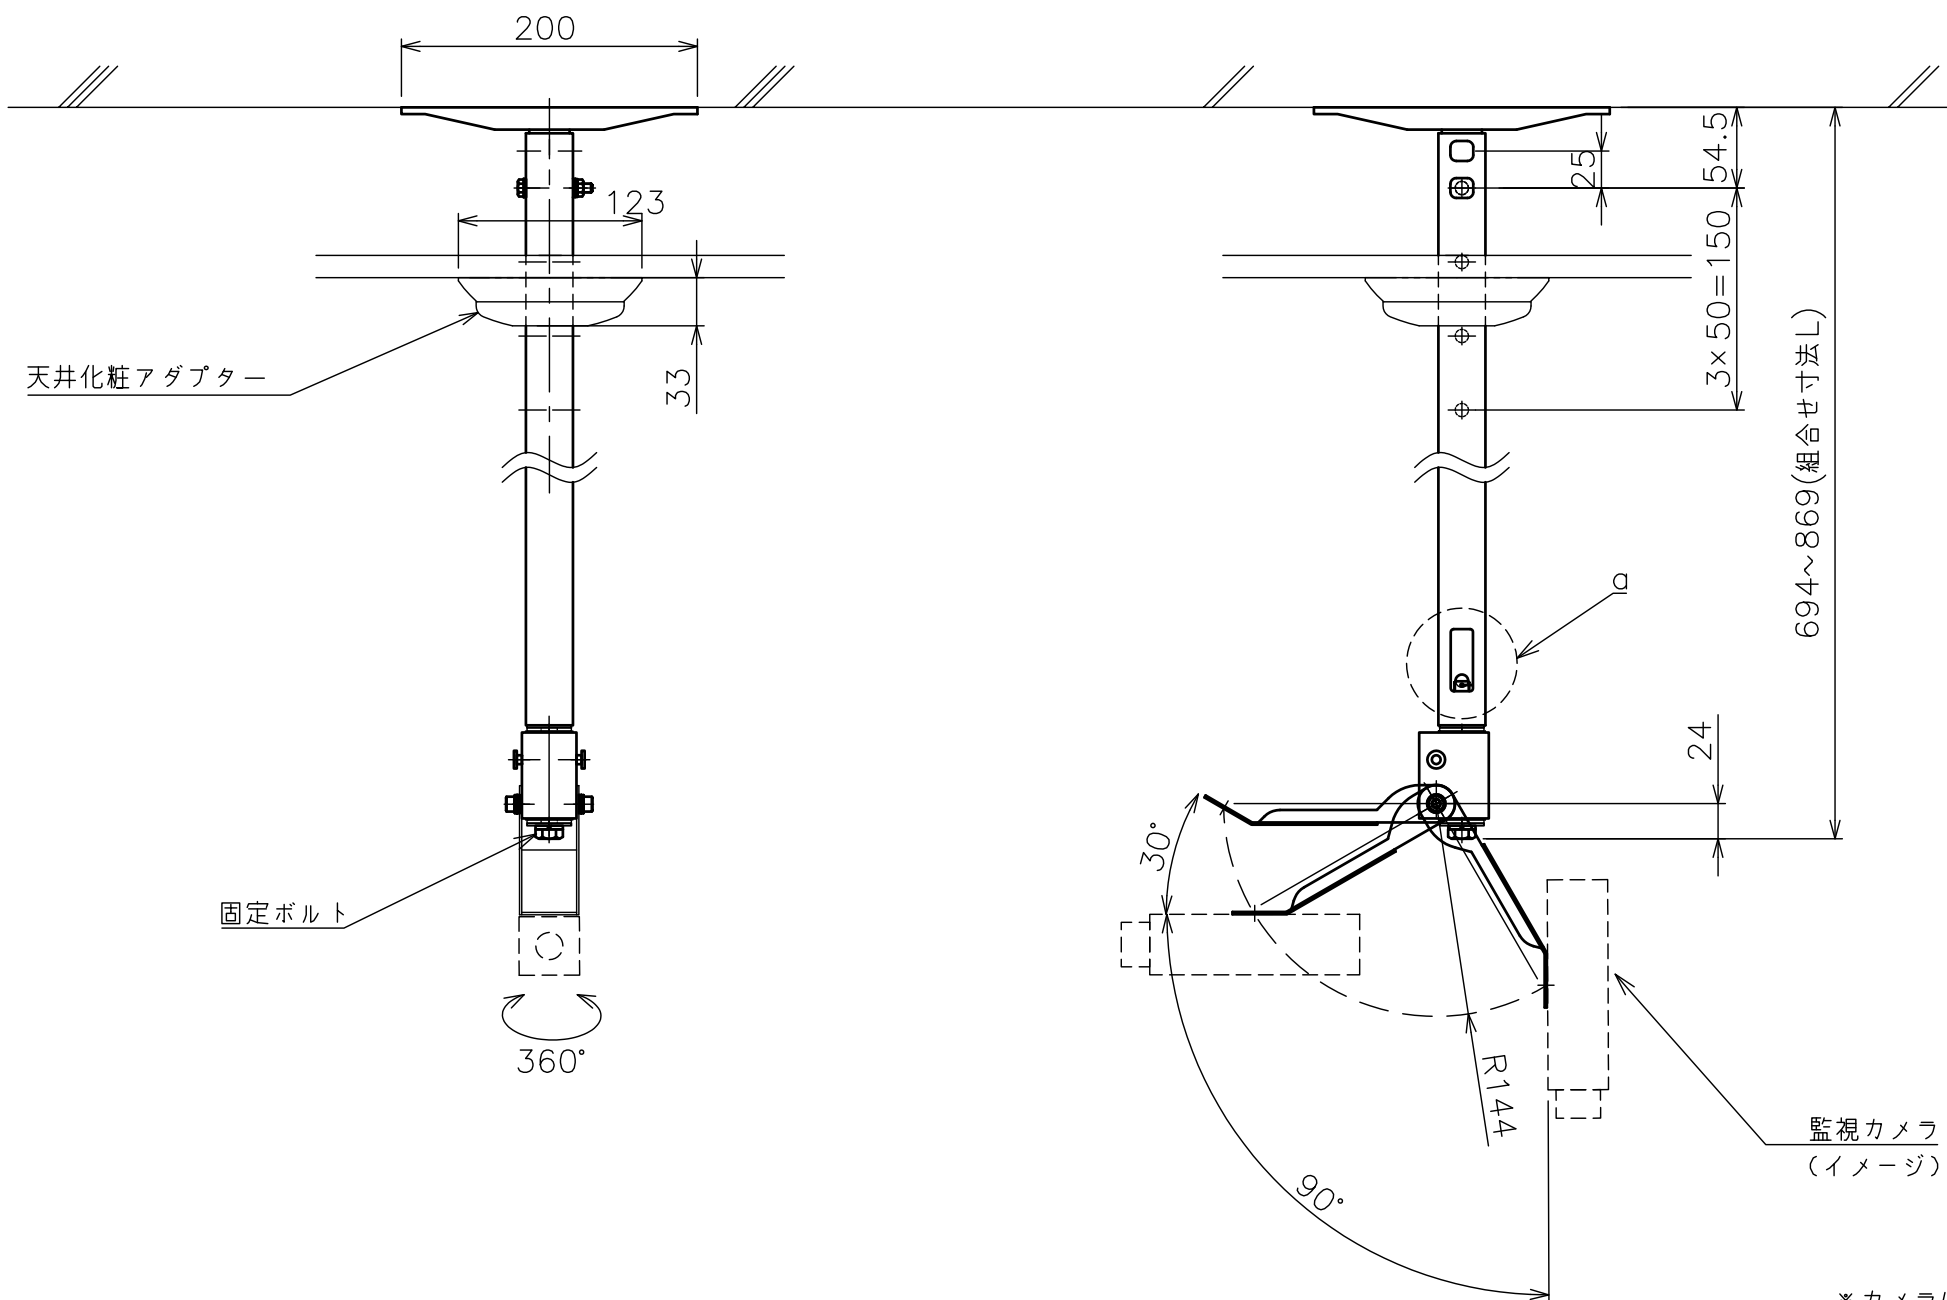

○部拡大  
脱落防止ワイヤー、Rピン差し込み穴  
\*1 固定ボルト脱落防止用

スラブ取付金具・パイプ組合せ寸法表L

取付穴	a	b	c	d
E	694	744	794	844
F	719	769	819	869

塗 装 色	ブラック (アクリル樹脂塗装)
主 要 材 質	SPHC,STKM,SS400,PP樹脂
質 量	約3.3kg
搭 載 質 量	3kg
回 転 角 度 調 整	360°
傾 斜 角 度 調 整	+30°~-90°
高 さ 調 整	694~869 (25mm単位)
付 属 品	スラブ取付板:1 パイプ:1 カメラ取付ねじセット:1式 製品組立用ねじセット:1式 天井化粧アダプター:1 脱落防止ワイヤー:1 組立設置説明書:1
備 考	RoHS対応品

\*カメラによっては、取付け出来ない場合があります。カメラの仕様をご確認下さい。