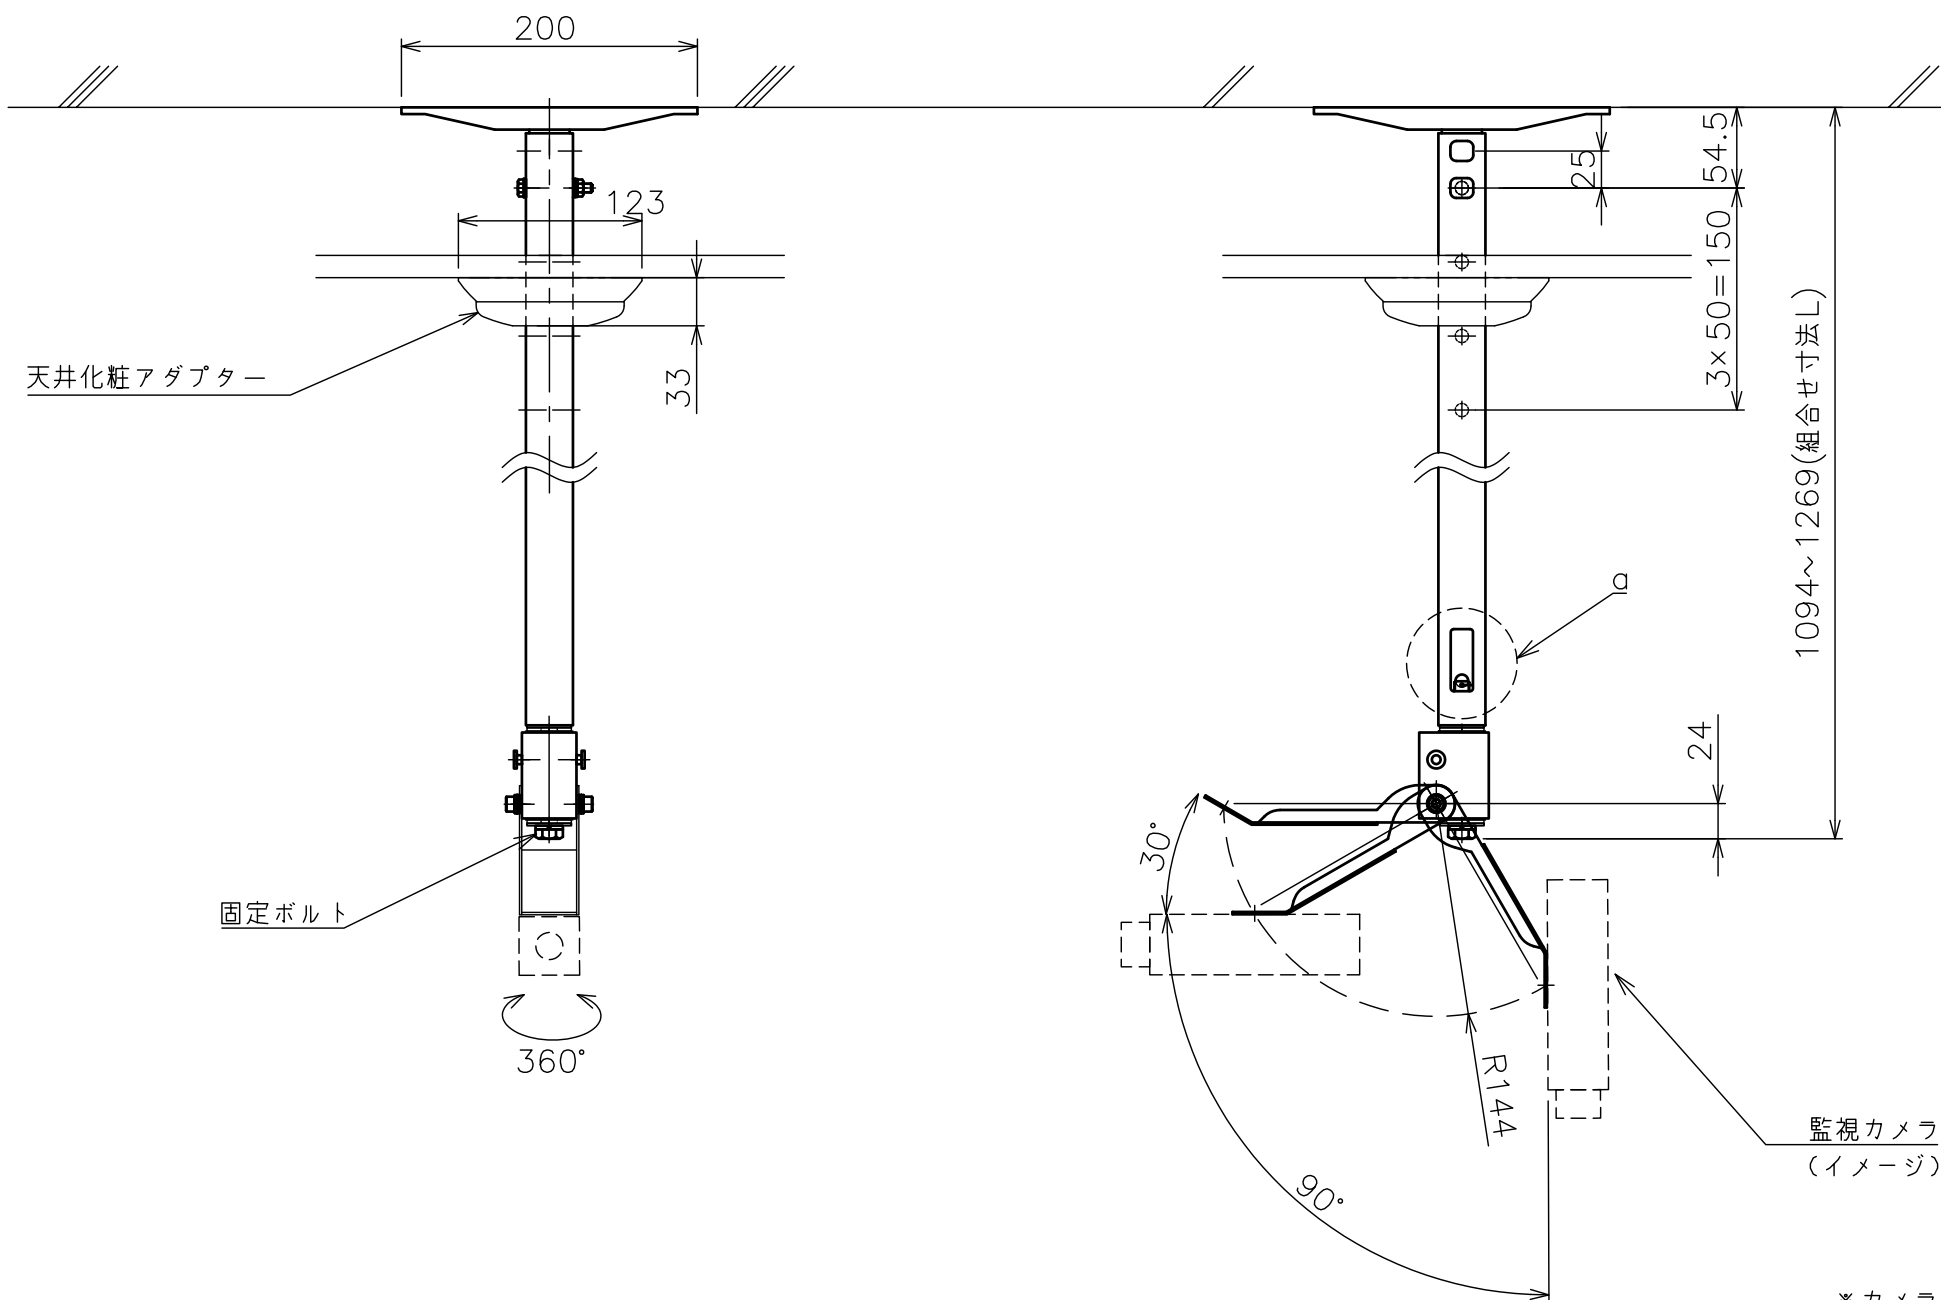

○部拡大  
脱落防止ワイヤー、Rピン差し込み穴  
\*1 固定ボルト脱落防止用

スラブ取付金具・パイプ組合せ寸法表L

取付穴	a	b	c	d
E	1094	1144	1194	1244
F	1119	1169	1219	1269

塗 装 色	ブラック (アクリル樹脂塗装)
主 要 材 質	SPHC,STKM,SS400,PP樹脂
質 量	約3.9kg
搭 載 質 量	3kg
回 転 角 度 調 整	360°
傾 斜 角 度 調 整	+30°~-90°
高 さ 調 整	1094~1269 (25mm単位)
付 属 品	スラブ取付板:1 パイプ:1 カメラ取付ねじセット:1式 製品組立用ねじセット:1式 天井化粧アダプター:1 脱落防止ワイヤー:1 組立設置説明書:1
備 考	RoHS対応品

\*カメラによっては、取付け出来ない場合があります。カメラの仕様をご確認下さい。