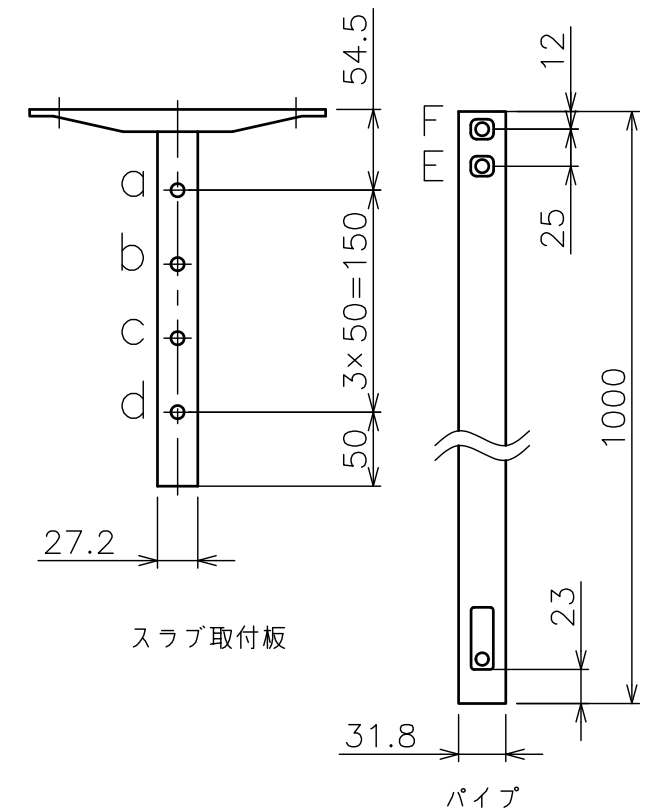

○部拡大  
脱落防止ワイヤー、Rピン差し込み穴  
\*1 固定ボルト脱落防止用

スラブ取付金具・パイプ組合せ寸法表L

取付穴	a	b	c	d
E	1094	1144	1194	1244
F	1119	1169	1219	1269

塗 装 色	ブラック (アクリル樹脂塗装)
主 要 材 質	SPHC,STKM,SS400,PP樹脂
質 量	約3.9kg
搭 載 質 量	3kg
回 転 角 度 調 整	360°
傾 斜 角 度 調 整	+30°~-90°
高 さ 調 整	1094~1269 (25mm単位)
付 属 品	スラブ取付板:1 パイプ:1 カメラ取付ねじセット:1式 製品組立用ねじセット:1式 天井化粧アダプター:1 脱落防止ワイヤー:1 組立設置説明書:1
備 考	RoHS対応品

\*カメラによっては、取付け出来ない場合があります。カメラの仕様をご確認下さい。