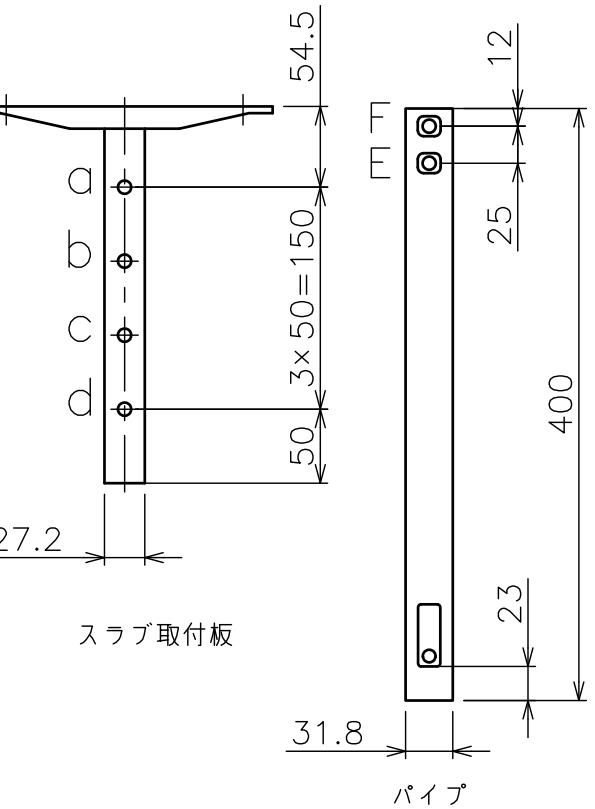

○部拡大
脱落防止ワイヤー、Rピン差し込み穴
*1 固定ボルト脱落防止用

スラブ取付金具・パイプ組合せ寸法表L

取付穴	a	b	c	d
E	494	544	594	644
F	519	569	619	669

塗 装 色	ホワイト(アクリル樹脂塗装)
主 要 材 質	SPHC,STKM,SS400,PP樹脂
質 量	約3.0kg
搭 載 質 量	3kg
回 転 角 度 調 整	360°
傾 斜 角 度 調 整	+30°~-90°
高 さ 調 整	494~669 (25mm単位)
付 属 品	スラブ取付板:1 パイプ:1 カメラ取付ねじセット:1式 製品組立用ねじセット:1式 天井化粧アダプター:1 脱落防止ワイヤー:1 組立設置説明書:1
備 考	RoHS対応品