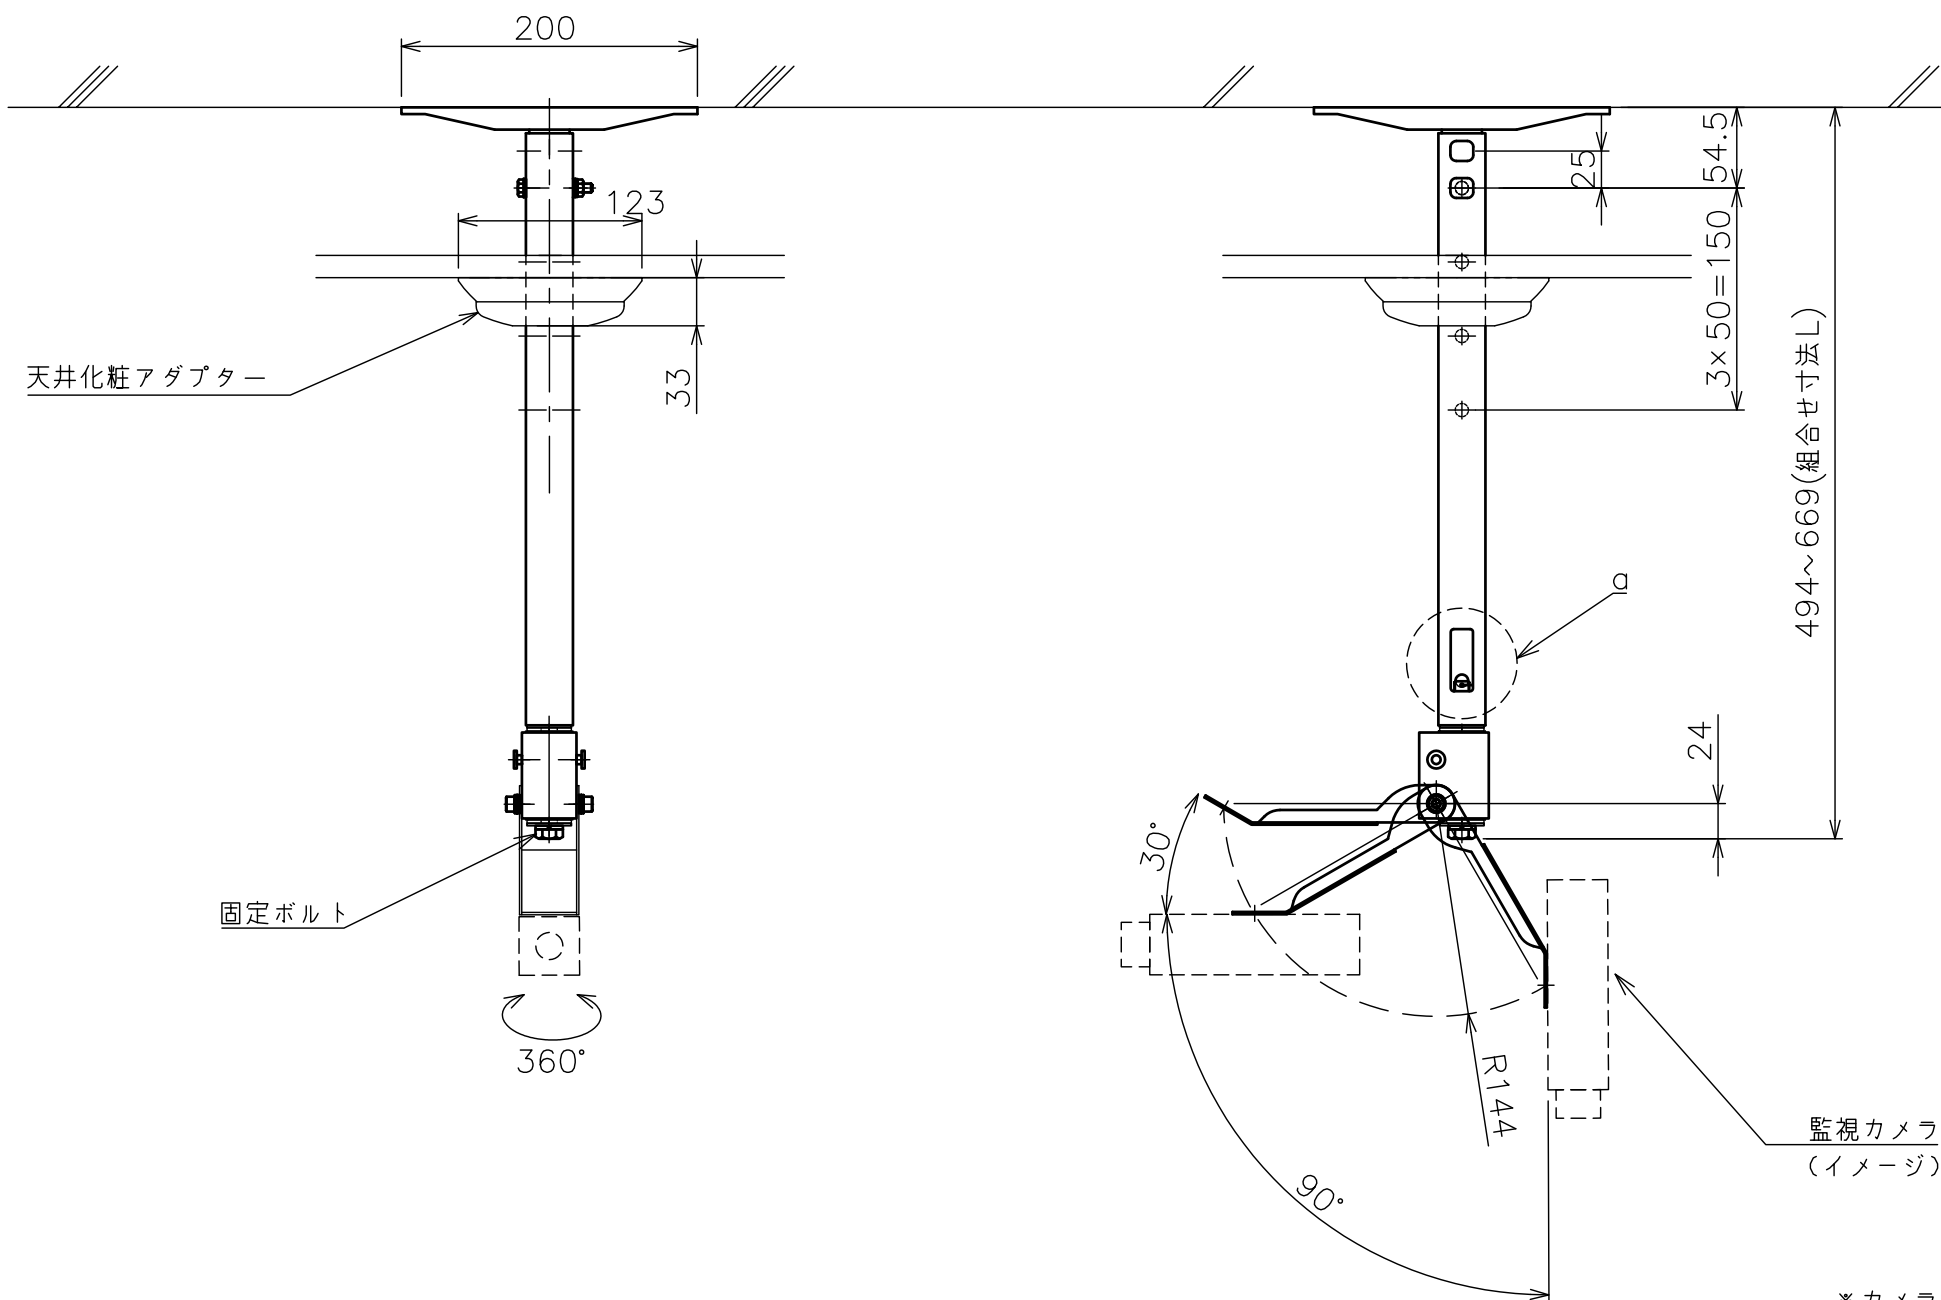

○部拡大
脱落防止ワイヤー、Rピン差し込み穴
*1 固定ボルト脱落防止用

スラブ取付金具・パイプ組合せ寸法表L

取付穴	a	b	c	d
E	494	544	594	644
F	519	569	619	669

塗 装 色	ホワイト(アクリル樹脂塗装)
主 要 材 質	SPHC,STKM,SS400,PP樹脂
質 量	約3.0kg
搭 載 質 量	3kg
回 転 角 度 調 整	360°
傾 斜 角 度 調 整	+30°~-90°
高 さ 調 整	494~669 (25mm単位)
付 属 品	スラブ取付板:1 パイプ:1 カメラ取付ねじセット:1式 製品組立用ねじセット:1式 天井化粧アダプター:1 脱落防止ワイヤー:1 組立設置説明書:1
備 考	RoHS対応品

*カメラによっては、取付け出来ない場合があります。カメラの仕様をご確認下さい。