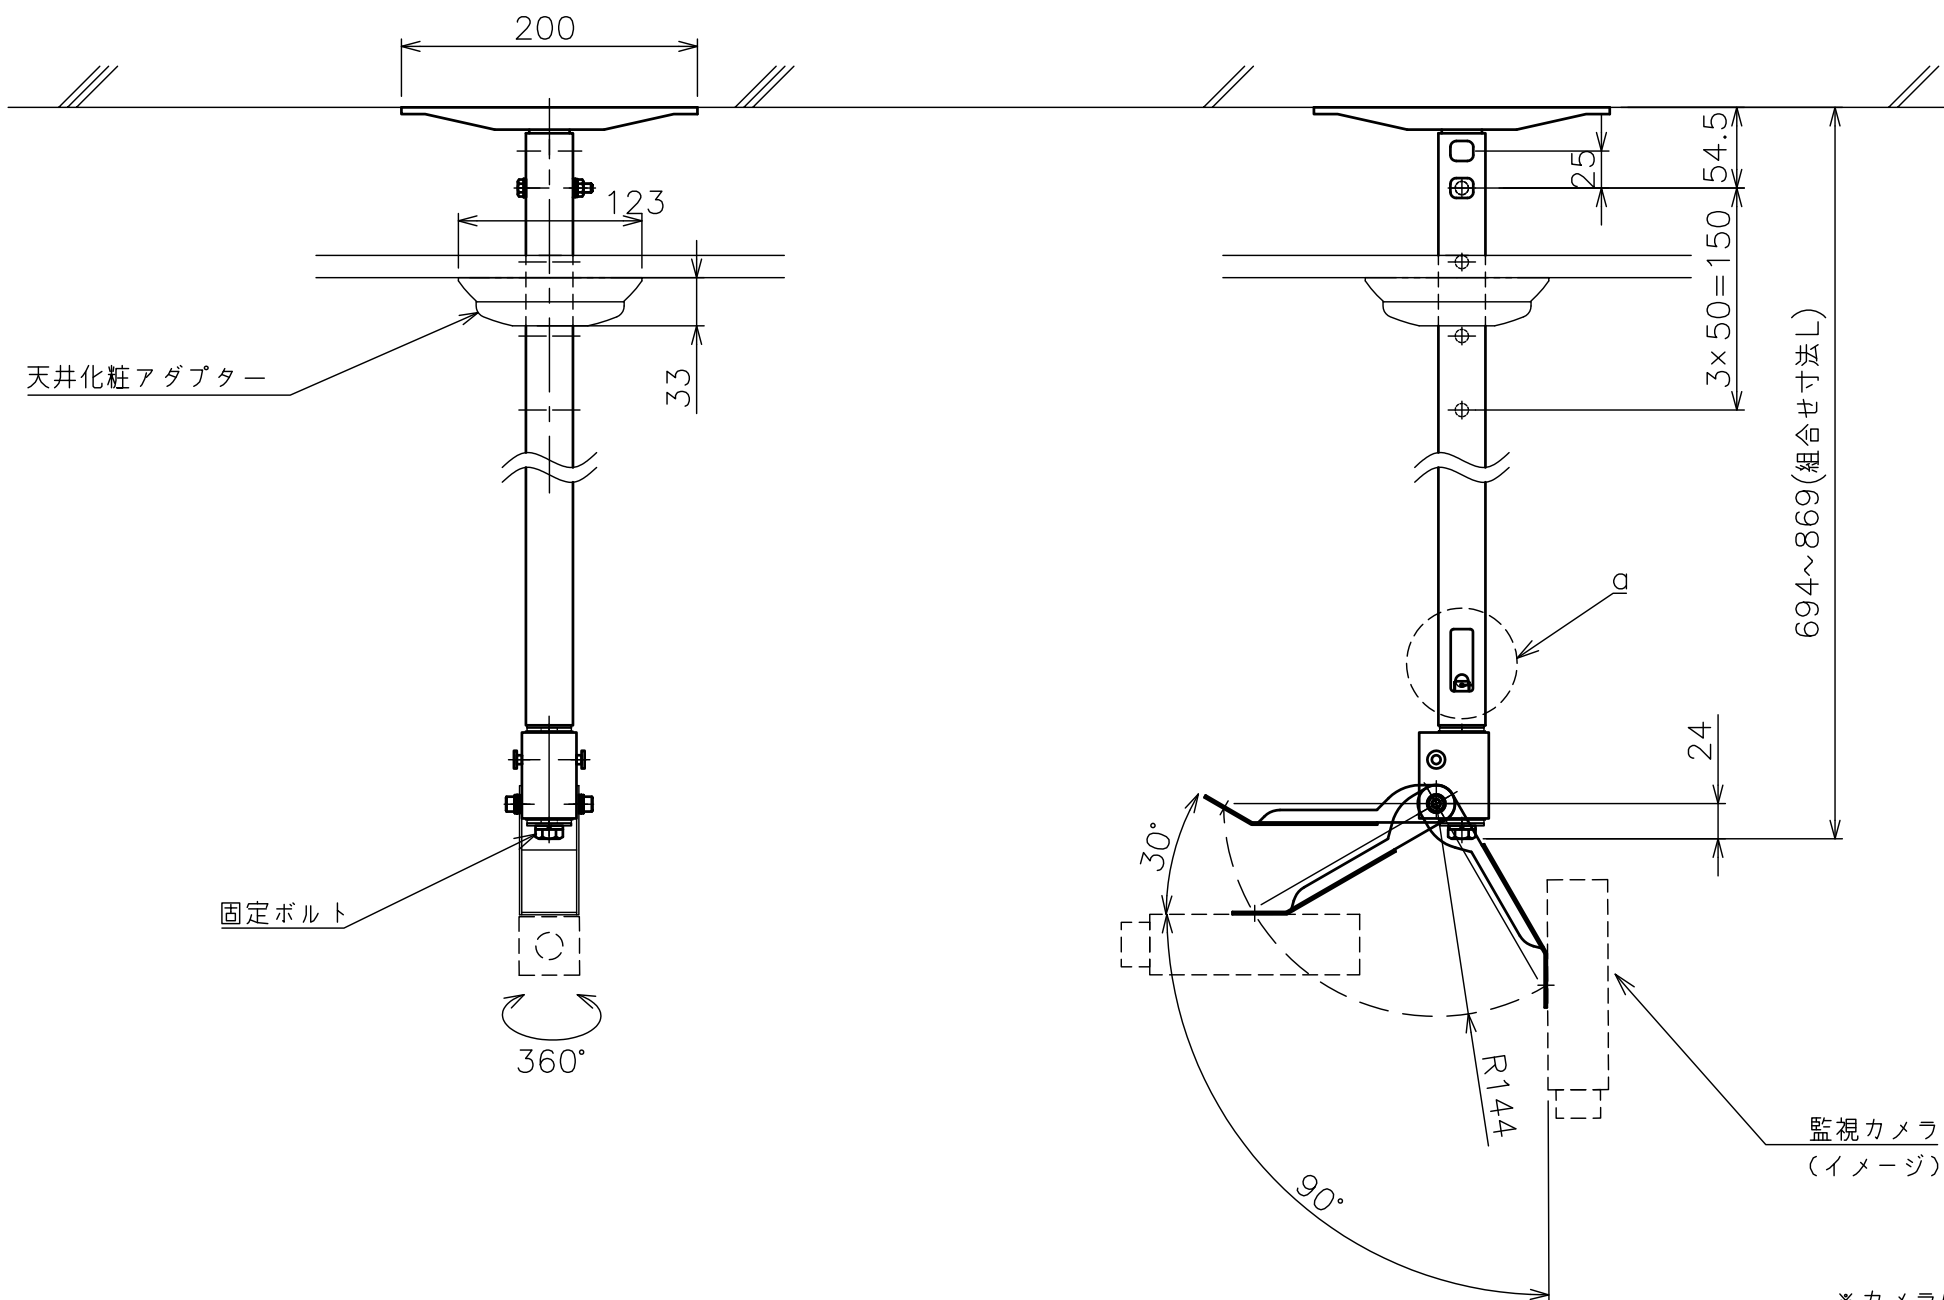

○部拡大  
脱落防止ワイヤー、Rピン差し込み穴  
\*1 固定ボルト脱落防止用

スラブ取付金具・パイプ組合せ寸法表L

取付穴	a	b	c	d
E	694	744	794	844
F	719	769	819	869

塗 装 色	ホワイト(アクリル樹脂塗装)
主 要 材 質	SPHC,STKM,SS400,PP樹脂
質 量	約3.3kg
搭 載 質 量	3kg
回 転 角 度 調 整	360°
傾 斜 角 度 調 整	+30°~ -90°
高 さ 調 整	694~869 (25mm単位)
付 属 品	スラブ取付板:1 パイプ:1 カメラ取付ねじセット:1式 製品組立用ねじセット:1式 天井化粧アダプター:1 脱落防止ワイヤー:1 組立設置説明書:1
備 考	RoHS対応品

\*カメラによっては、取付け出来ない場合があります。カメラの仕様をご確認下さい。