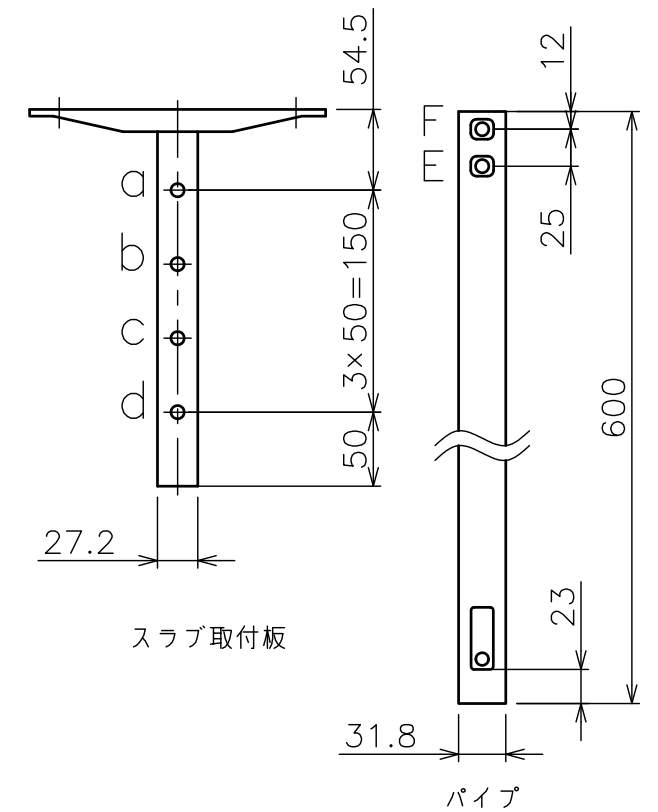

○部拡大  
脱落防止ワイヤー、Rピン差し込み穴  
\*1 固定ボルト脱落防止用

スラブ取付金具・パイプ組合せ寸法表L

取付穴	a	b	c	d
E	694	744	794	844
F	719	769	819	869

塗 装 色	ホワイト(アクリル樹脂塗装)
主 要 材 質	SPHC,STKM,SS400,PP樹脂
質 量	約3.3kg
搭 載 質 量	3kg
回 転 角 度 調 整	360°
傾 斜 角 度 調 整	+30°~ -90°
高 さ 調 整	694~869 (25mm単位)
付 属 品	スラブ取付板:1 パイプ:1 カメラ取付ねじセット:1式 製品組立用ねじセット:1式 天井化粧アダプター:1 脱落防止ワイヤー:1 組立設置説明書:1
備 考	RoHS対応品

\*カメラによっては、取付け出来ない場合があります。カメラの仕様をご確認下さい。