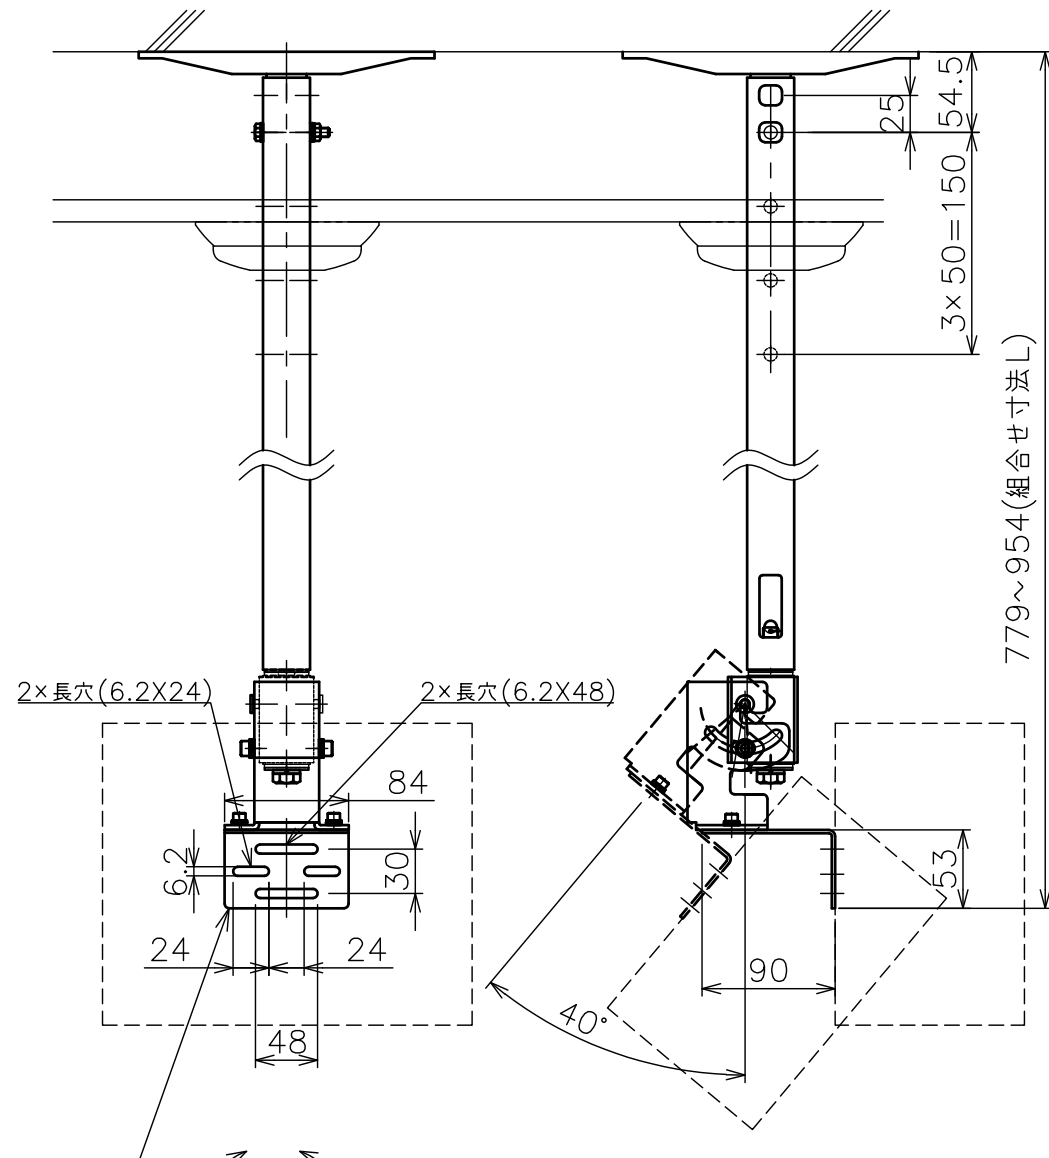

背面取付時 スラブ取付金具・パイプ組合せ寸法表L

取付穴	a	b	c	d
E	779	829	879	929
F	804	854	904	954

塗 装 色	ブラック(アクリル樹脂塗装)
主 要 材 質	SPHC,STKR,SS400,PP樹脂
質 量	約4.0kg
搭 載 質 量	10kg
回 転 角 度 調 整	360°
傾 斜 角 度 調 整	40°
高 さ 調 整	726~901 (25mm単位) 天面取付け時 779~954 (25mm単位) 背面取付け時
付 属 品	ユニバーサルブラケット:1 背面取付金具:1 スラブ取付板:1 パイプ:1 製品組立用ねじセット:1式 天井化粧アダプター:1 脱落防止ワイヤー:1 組立設置説明書:1
備 考	

*2 ユニバーサルブラケットは、天面取付・背面取り付け時、使用できます。
取り付けるスピーカーの仕様に合わせて、使用してください。

*スピーカーによっては、取付け出来ない場合があります。
スピーカーの仕様をご確認下さい。
*スピーカー取付用のねじは別途ご用意ください。