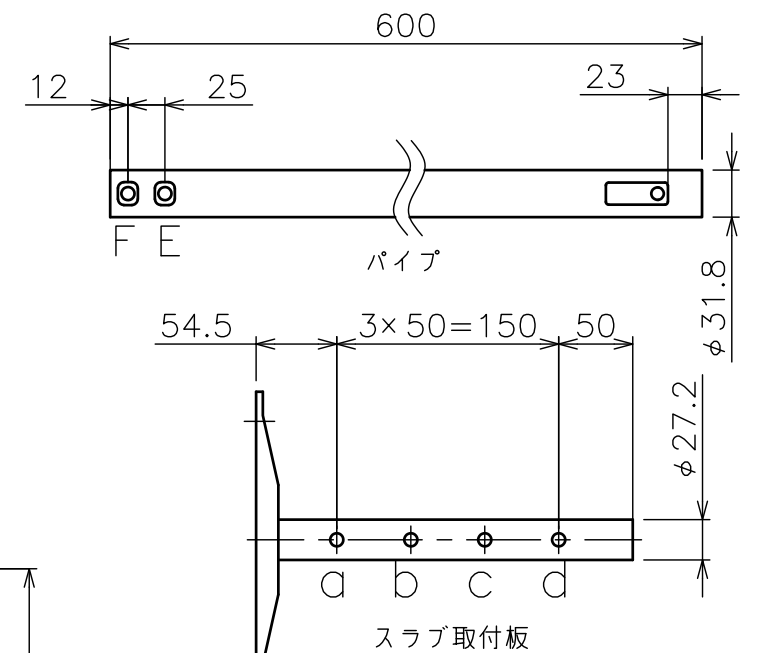

背面取付時 スラブ取付金具・パイプ組合せ寸法表L

取付穴	a	b	c	d
E	779	829	879	929
F	804	854	904	954

塗 装 色	ブラック(アクリル樹脂塗装)
主 要 材 質	SPHC,STKR,SS400,PP樹脂
質 量	約4.0kg
搭 載 質 量	10kg
回 転 角 度 調 整	360°
傾 斜 角 度 調 整	40°
高 さ 調 整	726~901 (25mm単位) 天面取付け時 779~954 (25mm単位) 背面取付け時
付 属 品	ユニバーサルブラケット:1 背面取付金具:1 スラブ取付板:1 パイプ:1 製品組立用ねじセット:1式 天井化粧アダプター:1 脱落防止ワイヤー:1 組立設置説明書:1
備 考	

*2 ユニバーサルブラケットは、天面取付・背面取り付け時、使用できます。
取り付けるスピーカーの仕様に合わせて、使用してください。

*スピーカーによっては、取付け出来ない場合があります。
スピーカーの仕様をご確認下さい。
*スピーカー取付用のねじは別途ご用意ください。