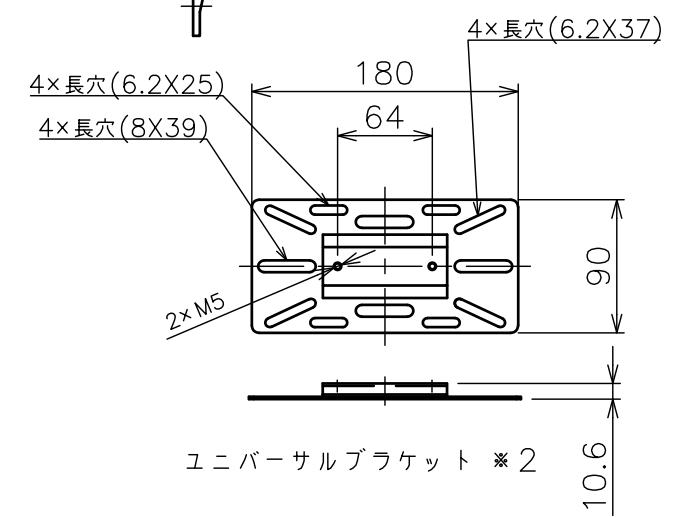

背面取付時 スラブ取付金具・パイプ組合せ寸法表L

取付穴	a	b	c	d
E	779	829	879	929
F	804	854	904	954

塗 装 色	ブラック(アクリル樹脂塗装)
主 要 材 質	SPHC,STKR,SS400,PP樹脂
質 量	約4.0kg
搭 載 質 量	10kg
回 転 角 度 調 整	360°
傾 斜 角 度 調 整	40°
高 さ 調 整	726~901 (25mm単位) 天面取付け時 779~954 (25mm単位) 背面取付け時
付 属 品	ユニバーサルブラケット:1 背面取付金具:1 スラブ取付板:1 パイプ:1 製品組立用ねじセット:1式 天井化粧アダプター:1 脱落防止ワイヤー:1 組立設置説明書:1
備 考	

*2 ユニバーサルブラケットは、天面取付・背面取り付け時、使用できます。
取り付けるスピーカーの仕様に合わせて、使用してください。

*スピーカーによっては、取付け出来ない場合があります。
スピーカーの仕様をご確認下さい。
*スピーカー取付用のねじは別途ご用意ください。