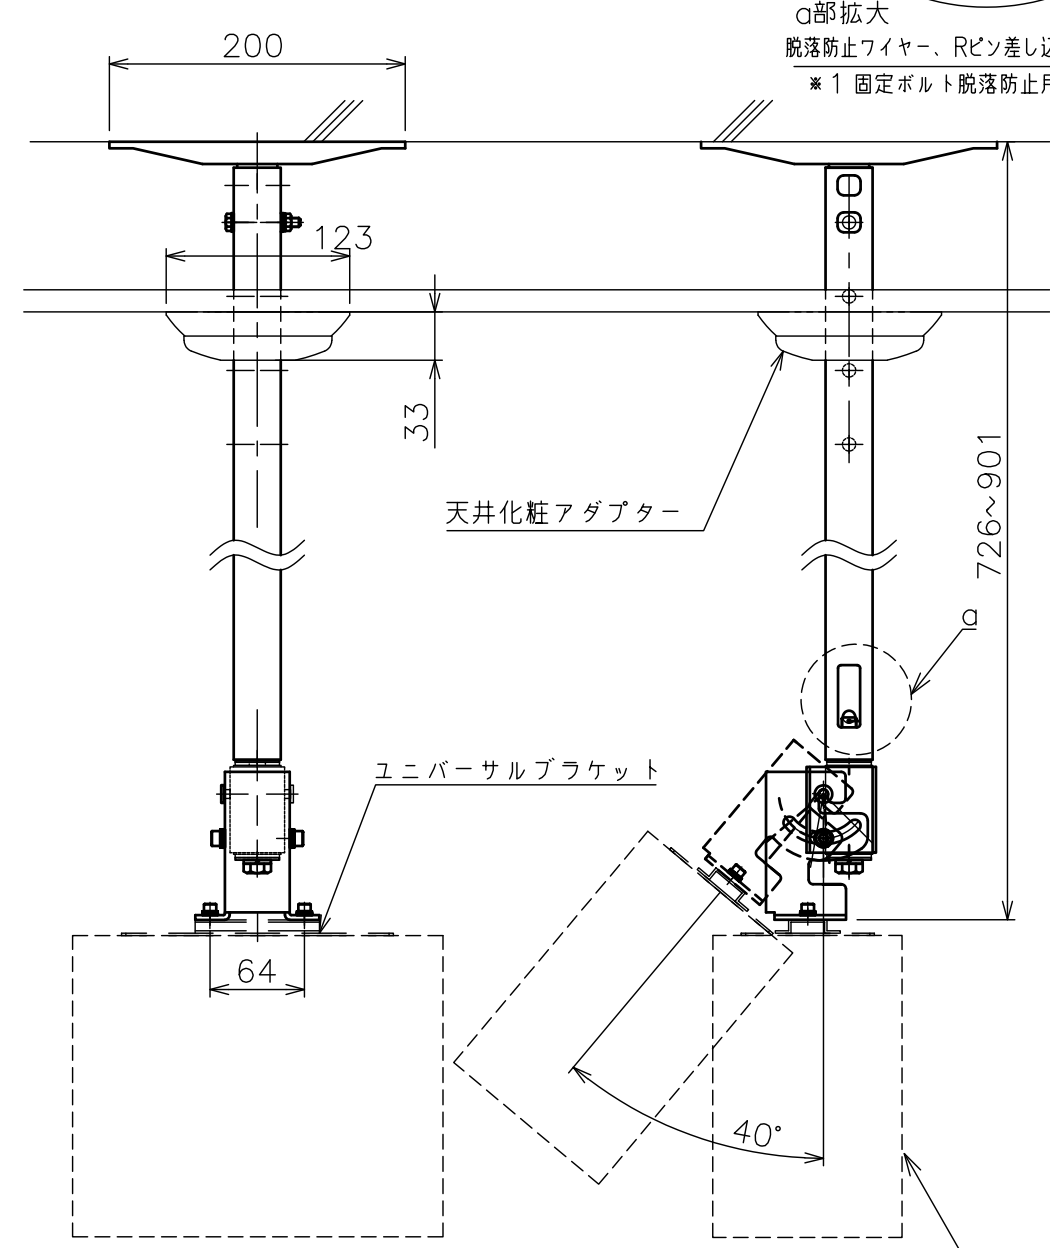

背面取付時 スラブ取付金具・パイプ組合せ寸法表L

取付穴	a	b	c	d
E	779	829	879	929
F	804	854	904	954

塗 装 色	ブラック(アクリル樹脂塗装)
主 要 材 質	SPHC,STKR,SS400,PP樹脂
質 量	約4.0kg
搭 載 質 量	10kg
回 転 角 度 調 整	360°
傾 斜 角 度 調 整	40°
高 さ 調 整	726~901 (25mm単位) 天面取付け時 779~954 (25mm単位) 背面取付け時
付 属 品	ユニバーサルブラケット:1 背面取付金具:1 スラブ取付板:1 パイプ:1 製品組立用ねじセット:1式 天井化粧アダプター:1 脱落防止ワイヤー:1 組立設置説明書:1
備 考	

*2 ユニバーサルブラケットは、天面取付・背面取り付け時、使用できます。
取り付けるスピーカーの仕様に合わせて、使用してください。

*スピーカーによっては、取付け出来ない場合があります。
スピーカーの仕様をご確認下さい。
*スピーカー取付用のねじは別途ご用意ください。