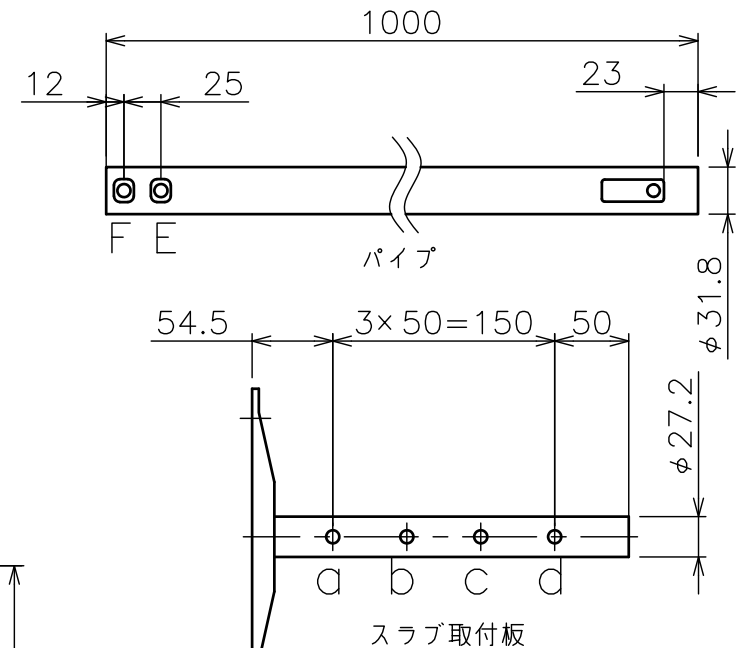

背面取付時 スラブ取付金具・パイプ組合せ寸法表L

取付穴	a	b	c	d
E	1179	1229	1279	1329
F	1204	1254	1304	1354

塗 装 色	ブラック(アクリル樹脂塗装)
主 要 材 質	SPHC,STKR,SS400,PP樹脂
質 量	約4.6kg
搭 載 質 量	10kg
回 転 角 度 調 整	360°
傾 斜 角 度 調 整	40°
高 さ 調 整	1126~1301 (25mm単位) 天面取付け時 1179~1354 (25mm単位) 背面取付け時
付 属 品	ユニバーサルブラケット:1 背面取付金具:1 スラブ取付板:1 パイプ:1 製品組立用ねじセット:1式 天井化粧アダプター:1 脱落防止ワイヤー:1 組立設置説明書:1
備 考	

*2 ユニバーサルブラケットは、天面取付・背面取り付け時、使用できます。
取り付けるスピーカーの仕様に合わせて、使用してください。

*スピーカーによっては、取付け出来ない場合があります。
スピーカーの仕様をご確認下さい。
*スピーカー取付用のねじは別途ご用意ください。