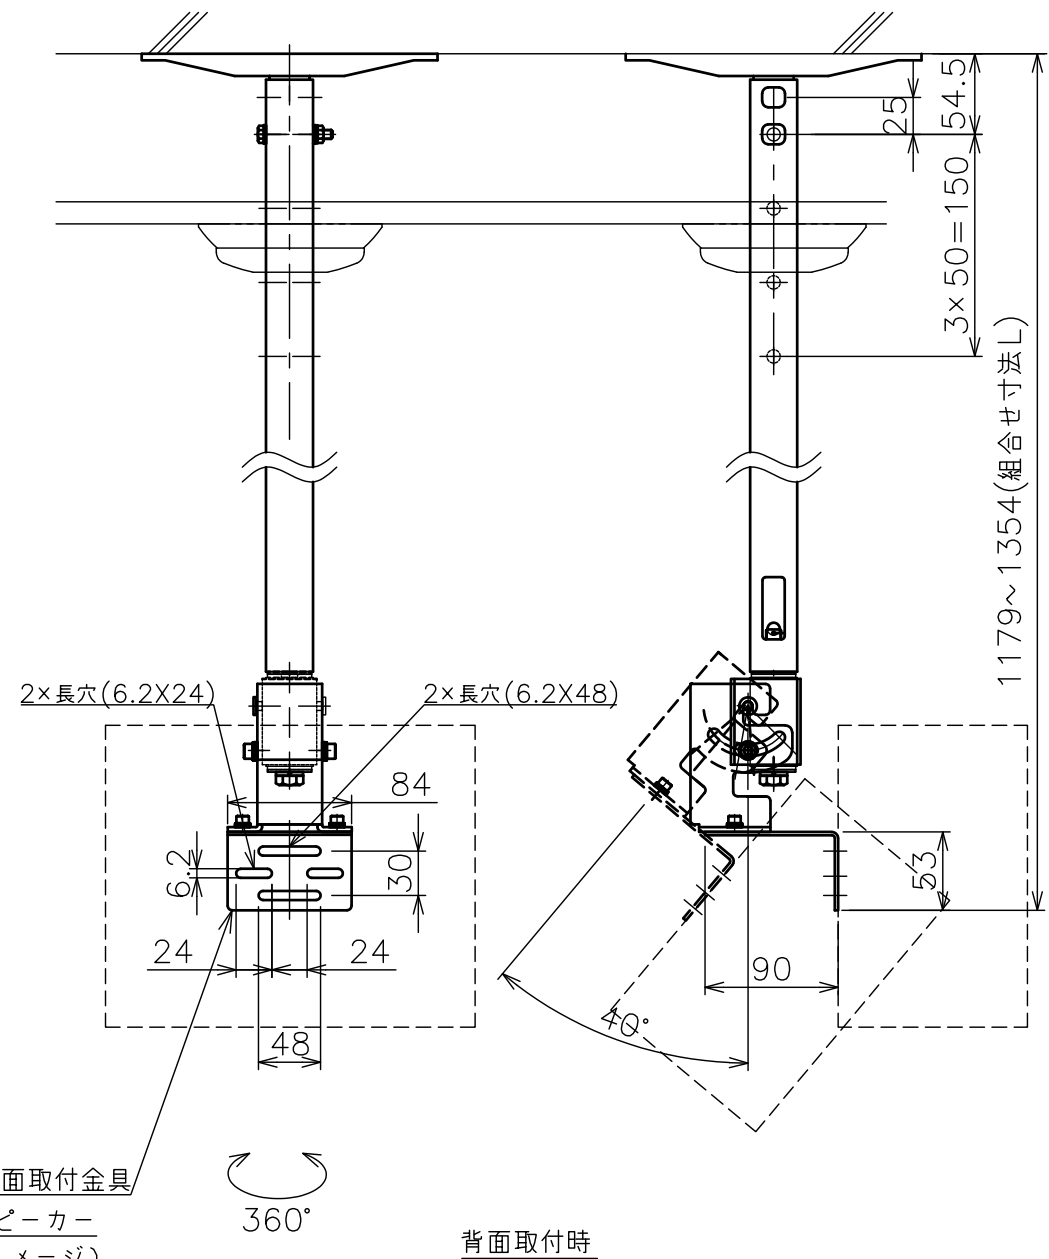

背面取付時 スラブ取付金具・パイプ組合せ寸法表L

取付穴	a	b	c	d
E	1179	1229	1279	1329
F	1204	1254	1304	1354

塗 装 色	ブラック(アクリル樹脂塗装)
主 要 材 質	SPHC,STKR,SS400,PP樹脂
質 量	約4.6kg
搭 載 質 量	10kg
回 転 角 度 調 整	360°
傾 斜 角 度 調 整	40°
高 さ 調 整	1126~1301 (25mm単位) 天面取付け時 1179~1354 (25mm単位) 背面取付け時
付 属 品	ユニバーサルブラケット:1 背面取付金具:1 スラブ取付板:1 パイプ:1 製品組立用ねじセット:1式 天井化粧アダプター:1 脱落防止ワイヤー:1 組立設置説明書:1
備 考	

*2 ユニバーサルブラケットは、天面取付・背面取り付け時、使用できます。
取り付けるスピーカーの仕様に合わせて、使用してください。

*スピーカーによっては、取付け出来ない場合があります。
スピーカーの仕様をご確認下さい。
*スピーカー取付用のねじは別途ご用意ください。