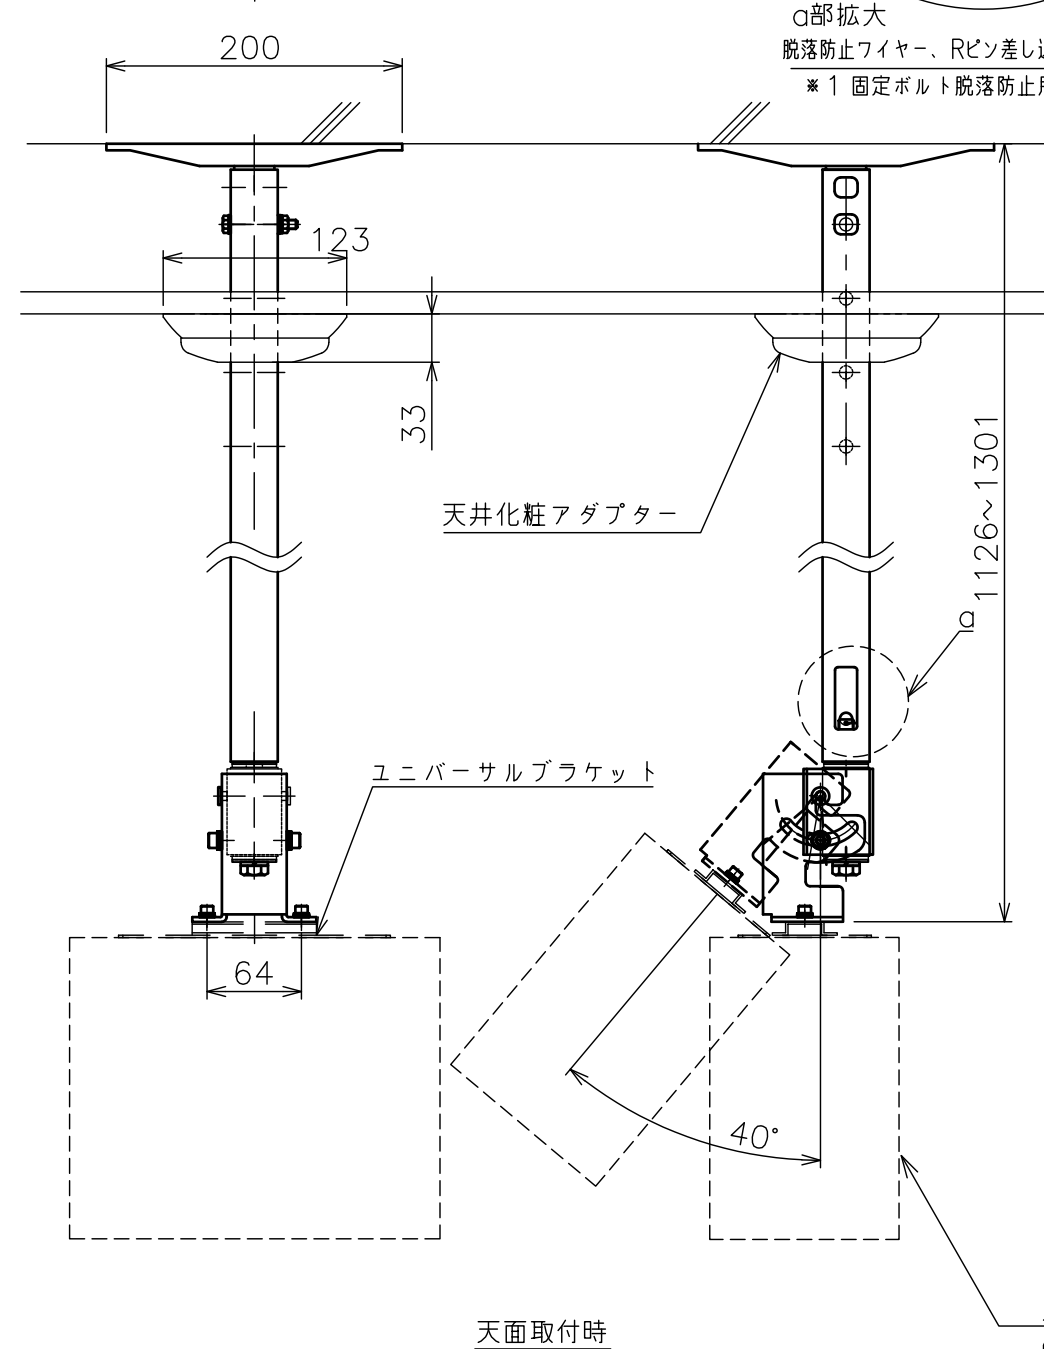

背面取付時 スラブ取付金具・パイプ組合せ寸法表L

取付穴	a	b	c	d
E	1179	1229	1279	1329
F	1204	1254	1304	1354

塗 装 色	ブラック(アクリル樹脂塗装)
主 要 材 質	SPHC,STKR,SS400,PP樹脂
質 量	約4.6kg
搭 載 質 量	10kg
回 転 角 度 調 整	360°
傾 斜 角 度 調 整	40°
高 さ 調 整	1126~1301 (25mm単位) 天面取付け時 1179~1354 (25mm単位) 背面取付け時
付 属 品	ユニバーサルブラケット:1 背面取付金具:1 スラブ取付板:1 パイプ:1 製品組立用ねじセット:1式 天井化粧アダプター:1 脱落防止ワイヤー:1 組立設置説明書:1
備 考	

*2 ユニバーサルブラケットは、天面取付・背面取り付け時、使用できます。
取り付けるスピーカーの仕様に合わせて、使用してください。

*スピーカーによっては、取付け出来ない場合があります。
スピーカーの仕様をご確認下さい。
*スピーカー取付用のねじは別途ご用意ください。