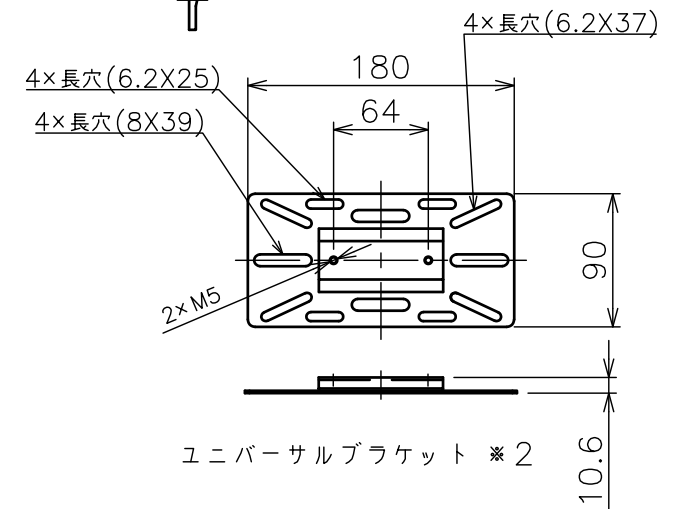

背面取付時 スラブ取付金具・パイプ組合せ寸法表L

取付穴	a	b	c	d
E	1179	1229	1279	1329
F	1204	1254	1304	1354

塗 装 色	ブラック(アクリル樹脂塗装)
主 要 材 質	SPHC,STKR,SS400,PP樹脂
質 量	約4.6kg
搭 載 質 量	10kg
回 転 角 度 調 整	360°
傾 斜 角 度 調 整	40°
高 さ 調 整	1126~1301 (25mm単位) 天面取付け時 1179~1354 (25mm単位) 背面取付け時
付 属 品	ユニバーサルブラケット:1 背面取付金具:1 スラブ取付板:1 パイプ:1 製品組立用ねじセット:1式 天井化粧アダプター:1 脱落防止ワイヤー:1 組立設置説明書:1
備 考	

*2 ユニバーサルブラケットは、天面取付・背面取り付け時、使用できます。
取り付けるスピーカーの仕様に合わせて、使用してください。

*スピーカーによっては、取付け出来ない場合があります。
スピーカーの仕様をご確認下さい。
*スピーカー取付用のねじは別途ご用意ください。