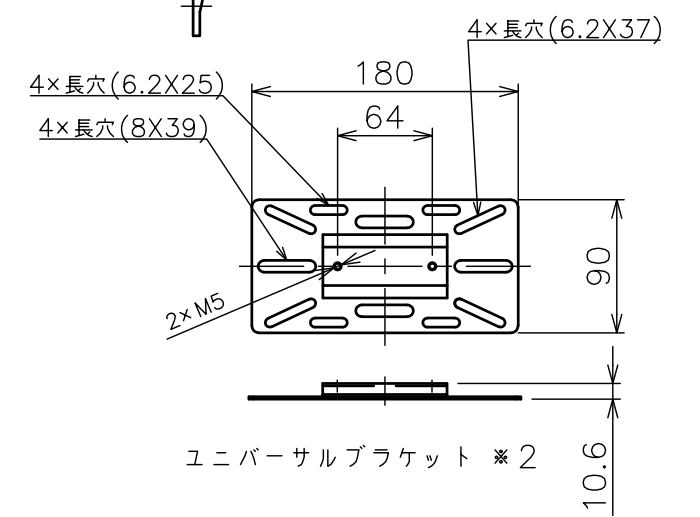

背面取付時 スラブ取付金具・パイプ組合せ寸法表L

取付穴	a	b	c	d
E	579	629	679	729
F	604	654	704	754

塗 装 色	ホワイト(アクリル樹脂塗装)
主 要 材 質	SPHC,STKR,SS400,PP樹脂
質 量	約3.7kg
搭 載 質 量	10kg
回 転 角 度 調 整	360°
傾 斜 角 度 調 整	40°
高 さ 調 整	526~701(25mm単位) 天面取付け時 579~754(25mm単位) 背面取付け時
付 属 品	ユニバーサルブラケット:1 背面取付金具:1 スラブ取付板:1 パイプ:1 製品組立用ねじセット:1式 天井化粧アダプター:1 脱落防止ワイヤー:1 組立設置説明書:1
備 考	

天面取付時
背面取付金具
スピーカー
(イメージ)

※2 ユニバーサルブラケットは、天面取付・背面取り付け時、使用できます。
取り付けるスピーカーの仕様に合わせて、使用してください。

※スピーカーによっては、取付け出来ない場合があります。
スピーカーの仕様をご確認下さい。
※スピーカー取付用のねじは別途ご用意ください。