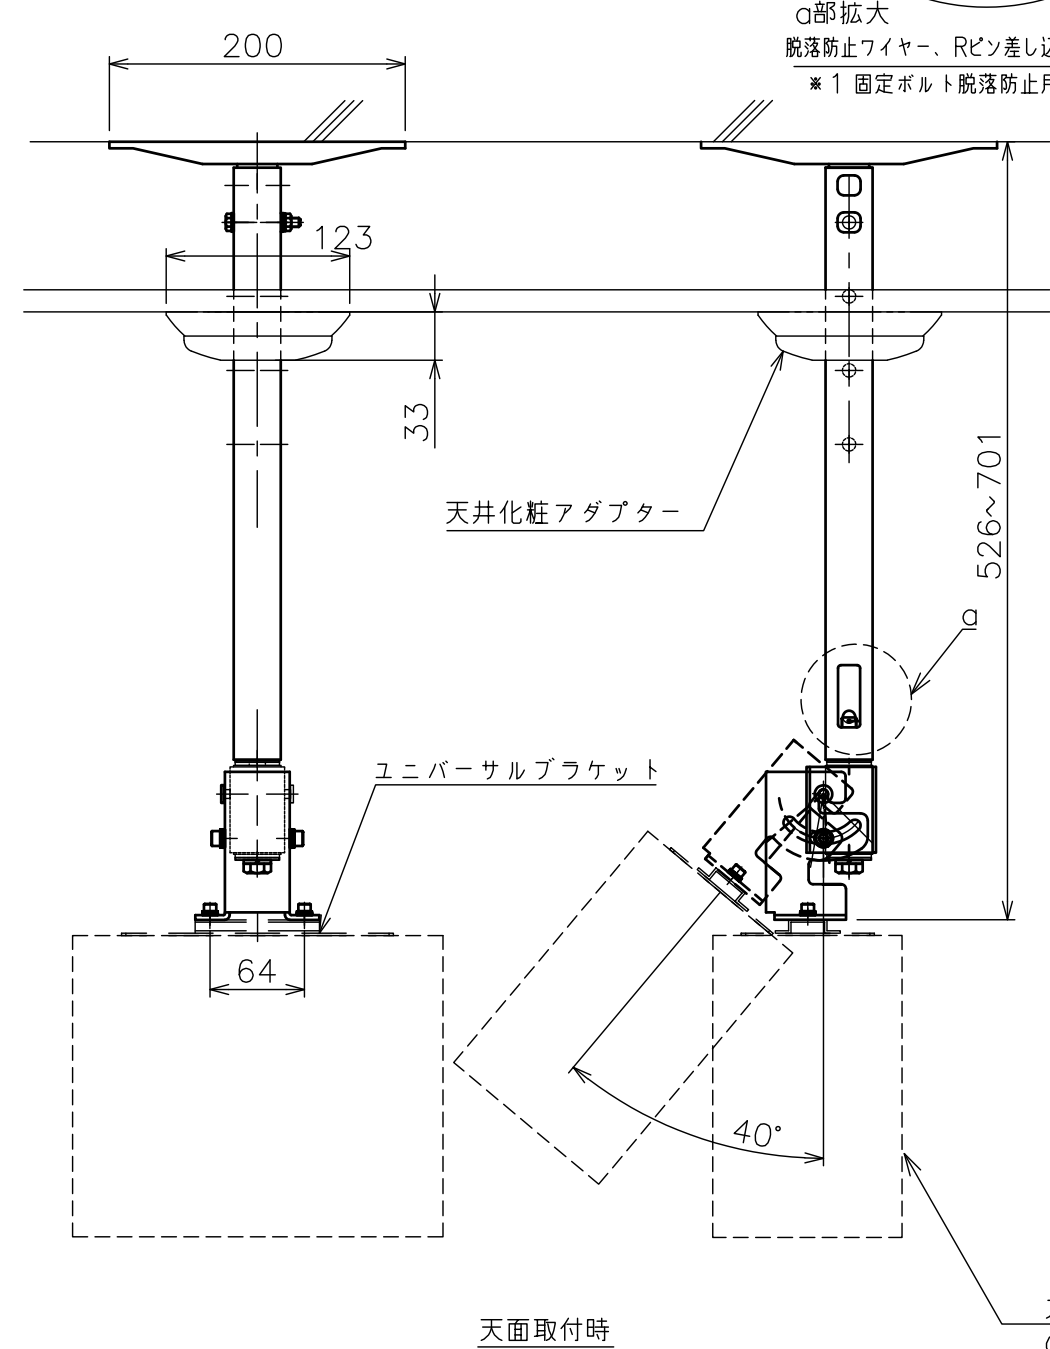

背面取付時 スラブ取付金具・パイプ組合せ寸法表L

取付穴	a	b	c	d
E	579	629	679	729
F	604	654	704	754

塗 装 色	ホワイト(アクリル樹脂塗装)
主 要 材 質	SPHC,STKR,SS400,PP樹脂
質 量	約3.7kg
搭 載 質 量	10kg
回 転 角 度 調 整	360°
傾 斜 角 度 調 整	40°
高 さ 調 整	526~701(25mm単位) 天面取付け時 579~754(25mm単位) 背面取付け時
付 属 品	ユニバーサルブラケット:1 背面取付金具:1 スラブ取付板:1 パイプ:1 製品組立用ねじセット:1式 天井化粧アダプター:1 脱落防止ワイヤー:1 組立設置説明書:1
備 考	

天面取付時
背面取付金具
スピーカー
(イメージ)

※2 ユニバーサルブラケットは、天面取付・背面取り付け時、使用できます。
取り付けるスピーカーの仕様に合わせて、使用してください。

※スピーカーによっては、取付け出来ない場合があります。
スピーカーの仕様をご確認下さい。
※スピーカー取付用のねじは別途ご用意ください。