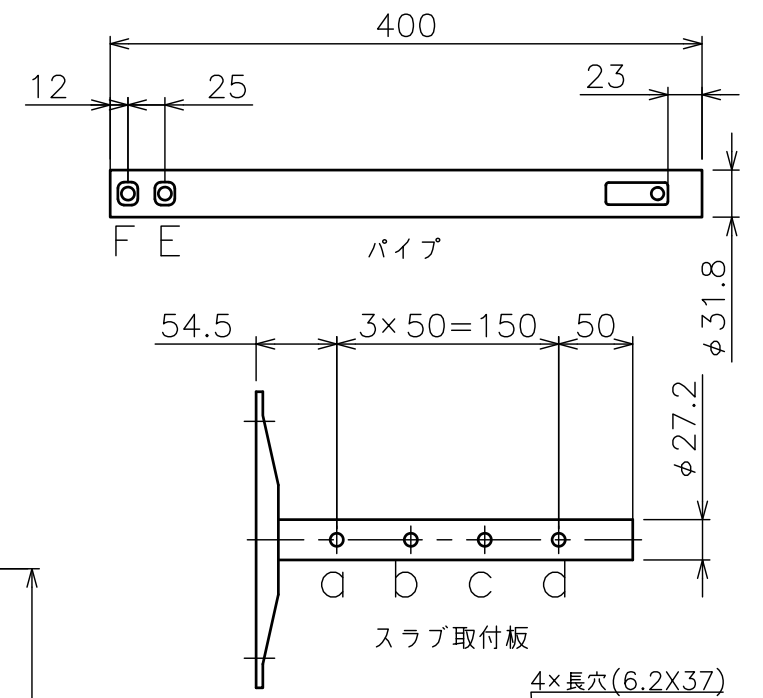

背面取付時 スラブ取付金具・パイプ組合せ寸法表L

取付穴	a	b	c	d
E	579	629	679	729
F	604	654	704	754

塗 装 色	ホワイト(アクリル樹脂塗装)
主 要 材 質	SPHC,STKR,SS400,PP樹脂
質 量	約3.7kg
搭 載 質 量	10kg
回 転 角 度 調 整	360°
傾 斜 角 度 調 整	40°
高 さ 調 整	526~701(25mm単位) 天面取付け時 579~754(25mm単位) 背面取付け時
付 属 品	ユニバーサルブラケット:1 背面取付金具:1 スラブ取付板:1 パイプ:1 製品組立用ねじセット:1式 天井化粧アダプター:1 脱落防止ワイヤー:1 組立設置説明書:1
備 考	

天面取付時
背面取付金具
スピーカー
(イメージ)

※2 ユニバーサルブラケットは、天面取付・背面取り付け時、使用できます。
取り付けるスピーカーの仕様に合わせて、使用してください。

※スピーカーによっては、取付け出来ない場合があります。
スピーカーの仕様をご確認下さい。
※スピーカー取付用のねじは別途ご用意ください。