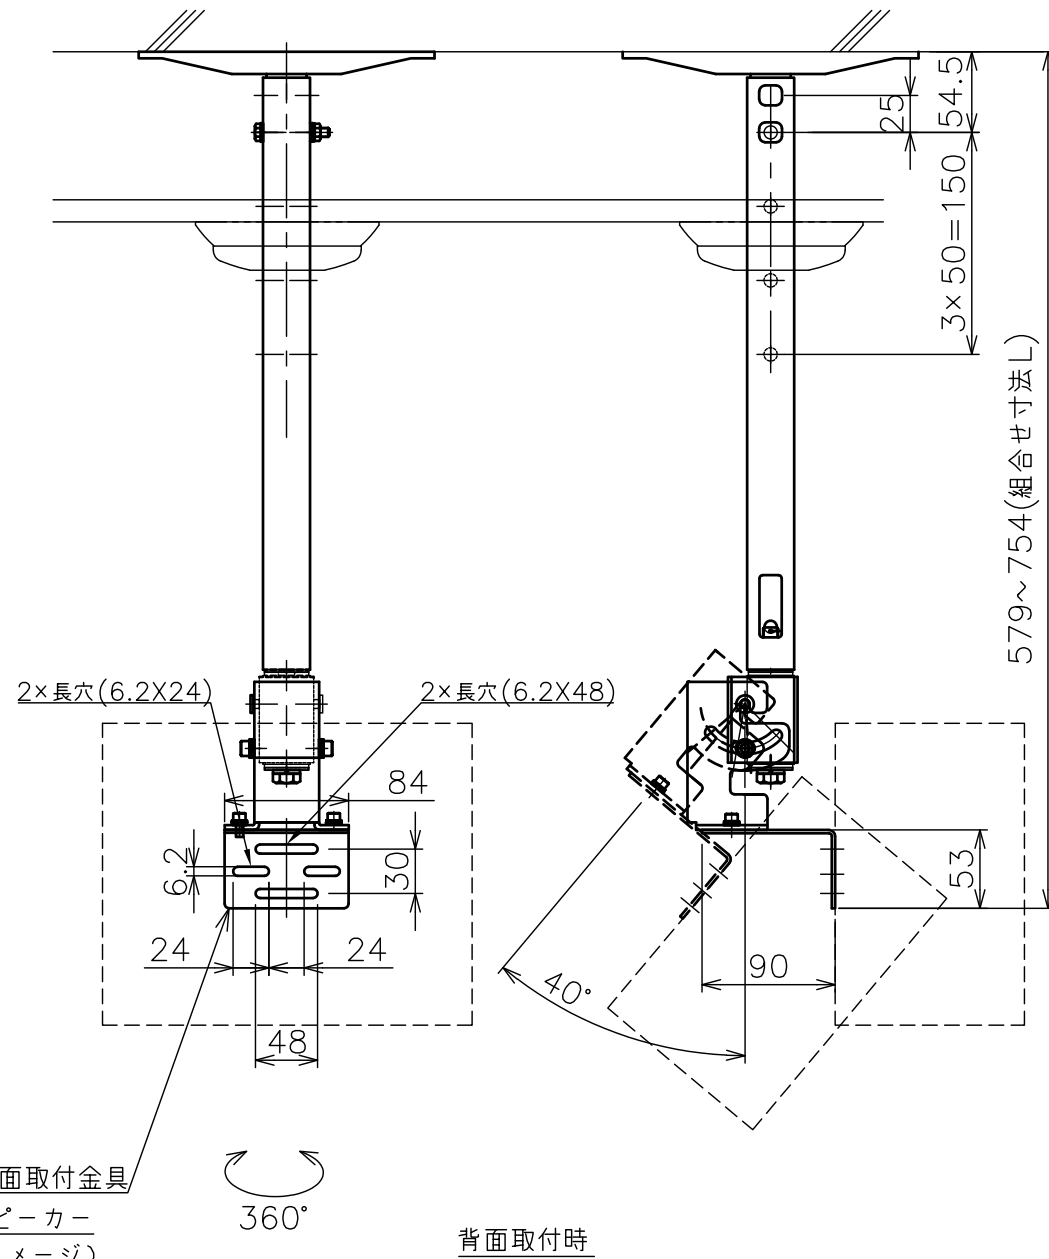

背面取付時 スラブ取付金具・パイプ組合せ寸法表L

取付穴	a	b	c	d
E	579	629	679	729
F	604	654	704	754

塗 装 色	ホワイト(アクリル樹脂塗装)
主 要 材 質	SPHC,STKR,SS400,PP樹脂
質 量	約3.7kg
搭 載 質 量	10kg
回 転 角 度 調 整	360°
傾 斜 角 度 調 整	40°
高 さ 調 整	526~701(25mm単位) 天面取付け時 579~754(25mm単位) 背面取付け時
付 属 品	ユニバーサルブラケット:1 背面取付金具:1 スラブ取付板:1 パイプ:1 製品組立用ねじセット:1式 天井化粧アダプター:1 脱落防止ワイヤー:1 組立設置説明書:1
備 考	

天面取付時
背面取付金具
スピーカー
(イメージ)

※2 ユニバーサルブラケットは、天面取付・背面取り付け時、使用できます。
取り付けるスピーカーの仕様に合わせて、使用してください。

※スピーカーによっては、取付け出来ない場合があります。
スピーカーの仕様をご確認下さい。
※スピーカー取付用のねじは別途ご用意ください。