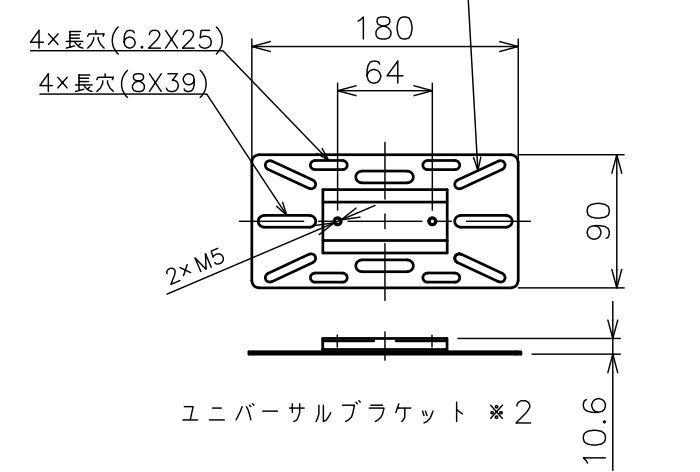

背面取付時 スラブ取付金具・パイプ組合せ寸法表L

取付穴	a	b	c	d
E	779	829	879	929
F	804	854	904	954

塗 装 色	ホワイト(アクリル樹脂塗装)
主 要 材 質	SPHC,STKR,SS400,PP樹脂
質 量	約4.0kg
搭 載 質 量	10kg
回 転 角 度 調 整	360°
傾 斜 角 度 調 整	40°
高 さ 調 整	726~901 (25mm単位) 天面取付け時 779~954 (25mm単位) 背面取付け時
付 属 品	ユニバーサルブラケット:1 背面取付金具:1 スラブ取付板:1 パイプ:1 製品組立用ねじセット:1式 天井化粧アダプター:1 脱落防止ワイヤー:1 組立設置説明書:1
備 考	

*2 ユニバーサルブラケットは、天面取付・背面取り付け時、使用できます。
取り付けるスピーカーの仕様に合わせて、使用してください。

*スピーカーによっては、取付け出来ない場合があります。
スピーカーの仕様をご確認ください。
*スピーカー取付用のねじは別途ご用意ください。