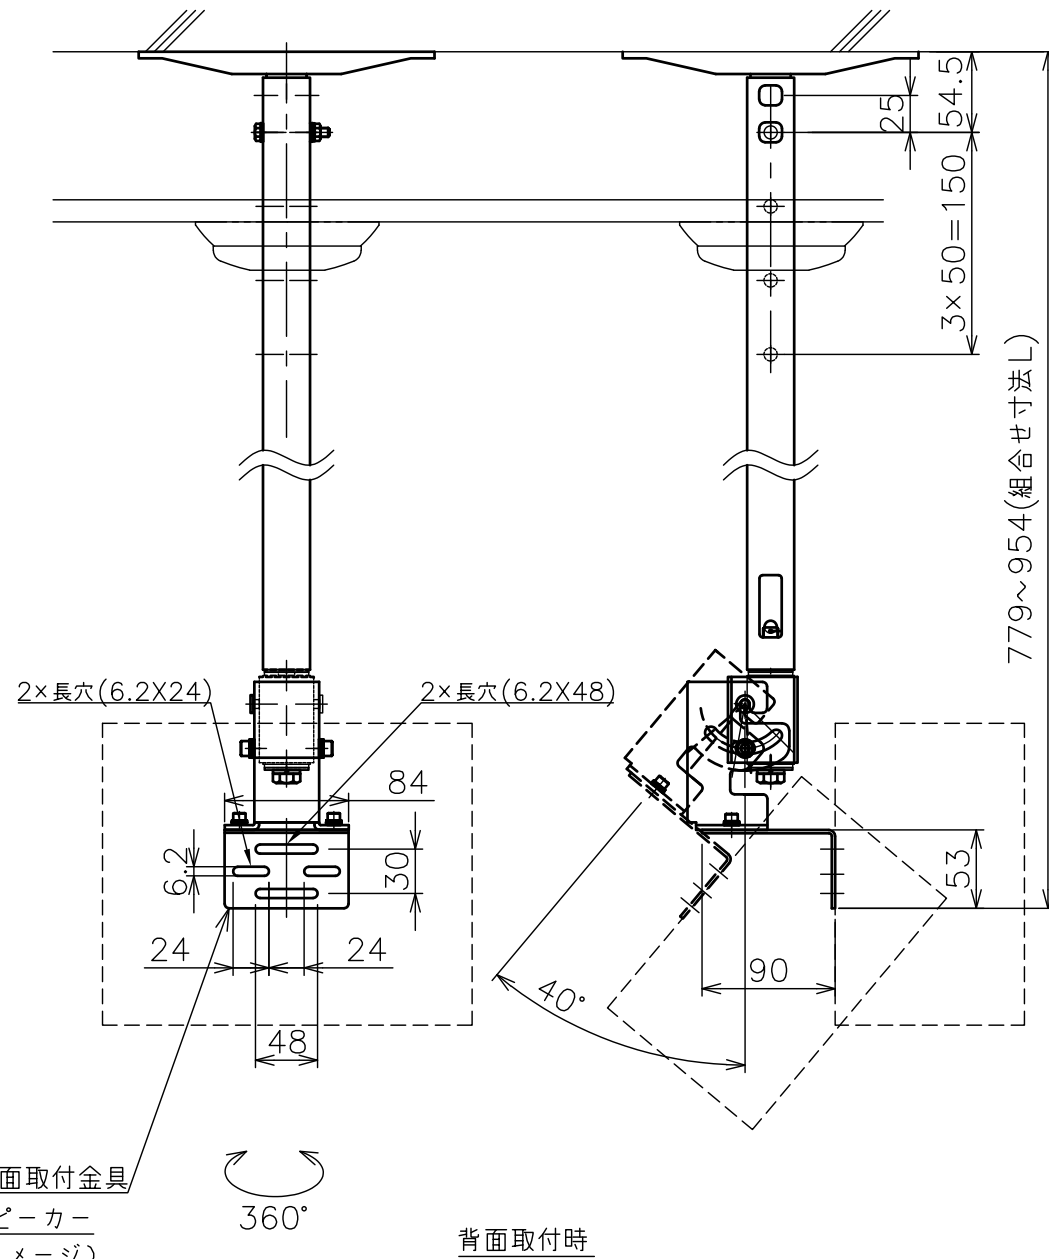

背面取付時 スラブ取付金具・パイプ組合せ寸法表L

取付穴	a	b	c	d
E	779	829	879	929
F	804	854	904	954

塗 装 色	ホワイト(アクリル樹脂塗装)
主 要 材 質	SPHC,STKR,SS400,PP樹脂
質 量	約4.0kg
搭 載 質 量	10kg
回 転 角 度 調 整	360°
傾 斜 角 度 調 整	40°
高 さ 調 整	726~901 (25mm単位) 天面取付け時 779~954 (25mm単位) 背面取付け時
付 属 品	ユニバーサルブラケット:1 背面取付金具:1 スラブ取付板:1 パイプ:1 製品組立用ねじセット:1式 天井化粧アダプター:1 脱落防止ワイヤー:1 組立設置説明書:1
備 考	

*2 ユニバーサルブラケットは、天面取付・背面取り付け時、使用できます。
取り付けるスピーカーの仕様に合わせて、使用してください。

*スピーカーによっては、取付け出来ない場合があります。
スピーカーの仕様をご確認ください。
*スピーカー取付用のねじは別途ご用意ください。