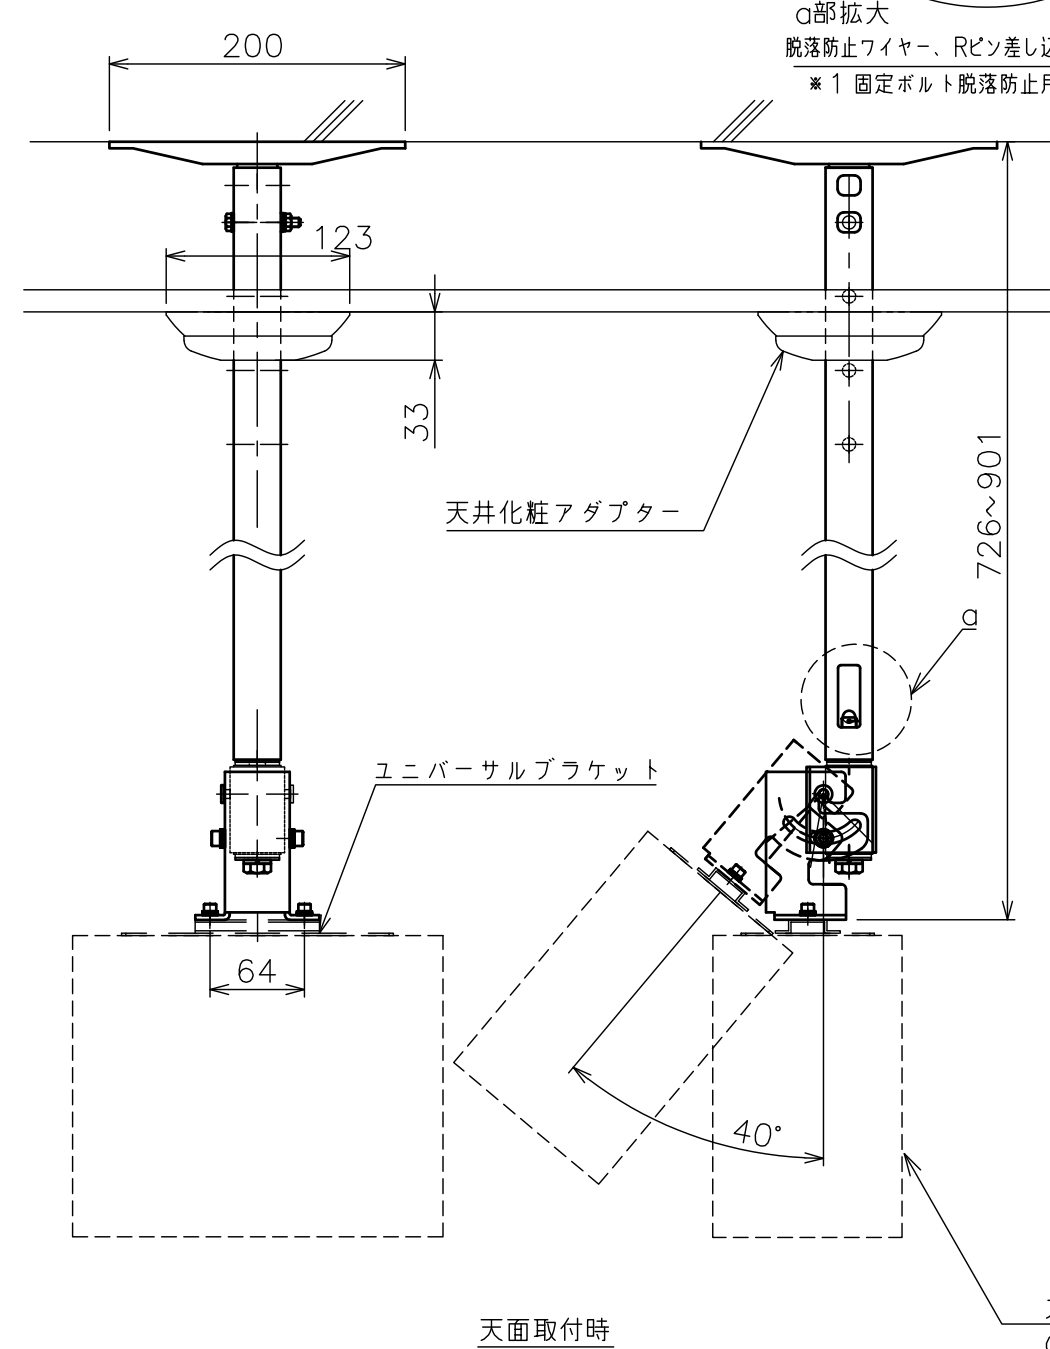

背面取付時 スラブ取付金具・パイプ組合せ寸法表L

取付穴	a	b	c	d
E	779	829	879	929
F	804	854	904	954

塗 装 色	ホワイト(アクリル樹脂塗装)
主 要 材 質	SPHC,STKR,SS400,PP樹脂
質 量	約4.0kg
搭 載 質 量	10kg
回 転 角 度 調 整	360°
傾 斜 角 度 調 整	40°
高 さ 調 整	726~901 (25mm単位) 天面取付け時 779~954 (25mm単位) 背面取付け時
付 属 品	ユニバーサルブラケット:1 背面取付金具:1 スラブ取付板:1 パイプ:1 製品組立用ねじセット:1式 天井化粧アダプター:1 脱落防止ワイヤー:1 組立設置説明書:1
備 考	

*2 ユニバーサルブラケットは、天面取付・背面取り付け時、使用できます。
取り付けるスピーカーの仕様に合わせて、使用してください。

*スピーカーによっては、取付け出来ない場合があります。
スピーカーの仕様をご確認ください。
*スピーカー取付用のねじは別途ご用意ください。