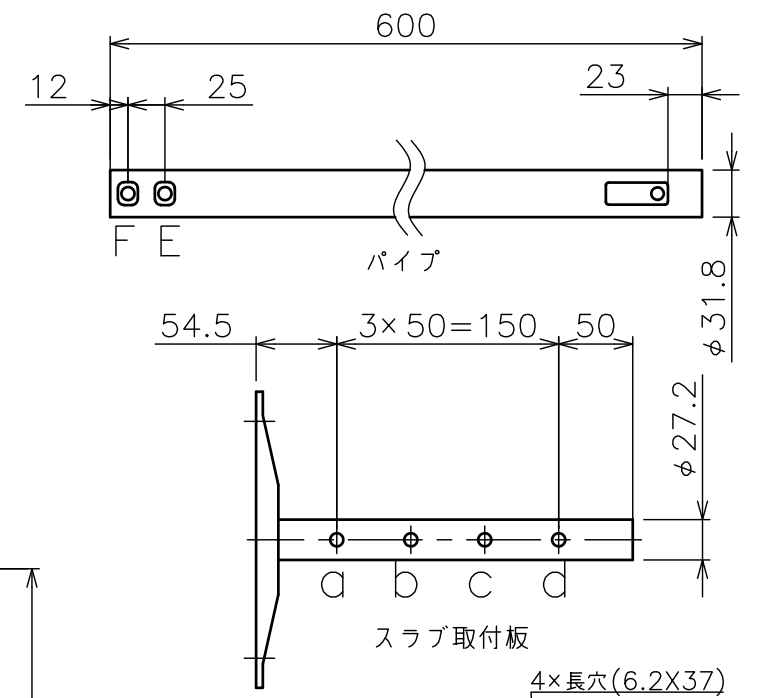

背面取付時 スラブ取付金具・パイプ組合せ寸法表L

取付穴	a	b	c	d
E	779	829	879	929
F	804	854	904	954

塗 装 色	ホワイト(アクリル樹脂塗装)
主 要 材 質	SPHC,STKR,SS400,PP樹脂
質 量	約4.0kg
搭 載 質 量	10kg
回 転 角 度 調 整	360°
傾 斜 角 度 調 整	40°
高 さ 調 整	726~901 (25mm単位) 天面取付け時 779~954 (25mm単位) 背面取付け時
付 属 品	ユニバーサルブラケット:1 背面取付金具:1 スラブ取付板:1 パイプ:1 製品組立用ねじセット:1式 天井化粧アダプター:1 脱落防止ワイヤー:1 組立設置説明書:1
備 考	

*2 ユニバーサルブラケットは、天面取付・背面取り付け時、使用できます。
取り付けるスピーカーの仕様に合わせて、使用してください。

*スピーカーによっては、取付け出来ない場合があります。
スピーカーの仕様をご確認ください。
*スピーカー取付用のねじは別途ご用意ください。