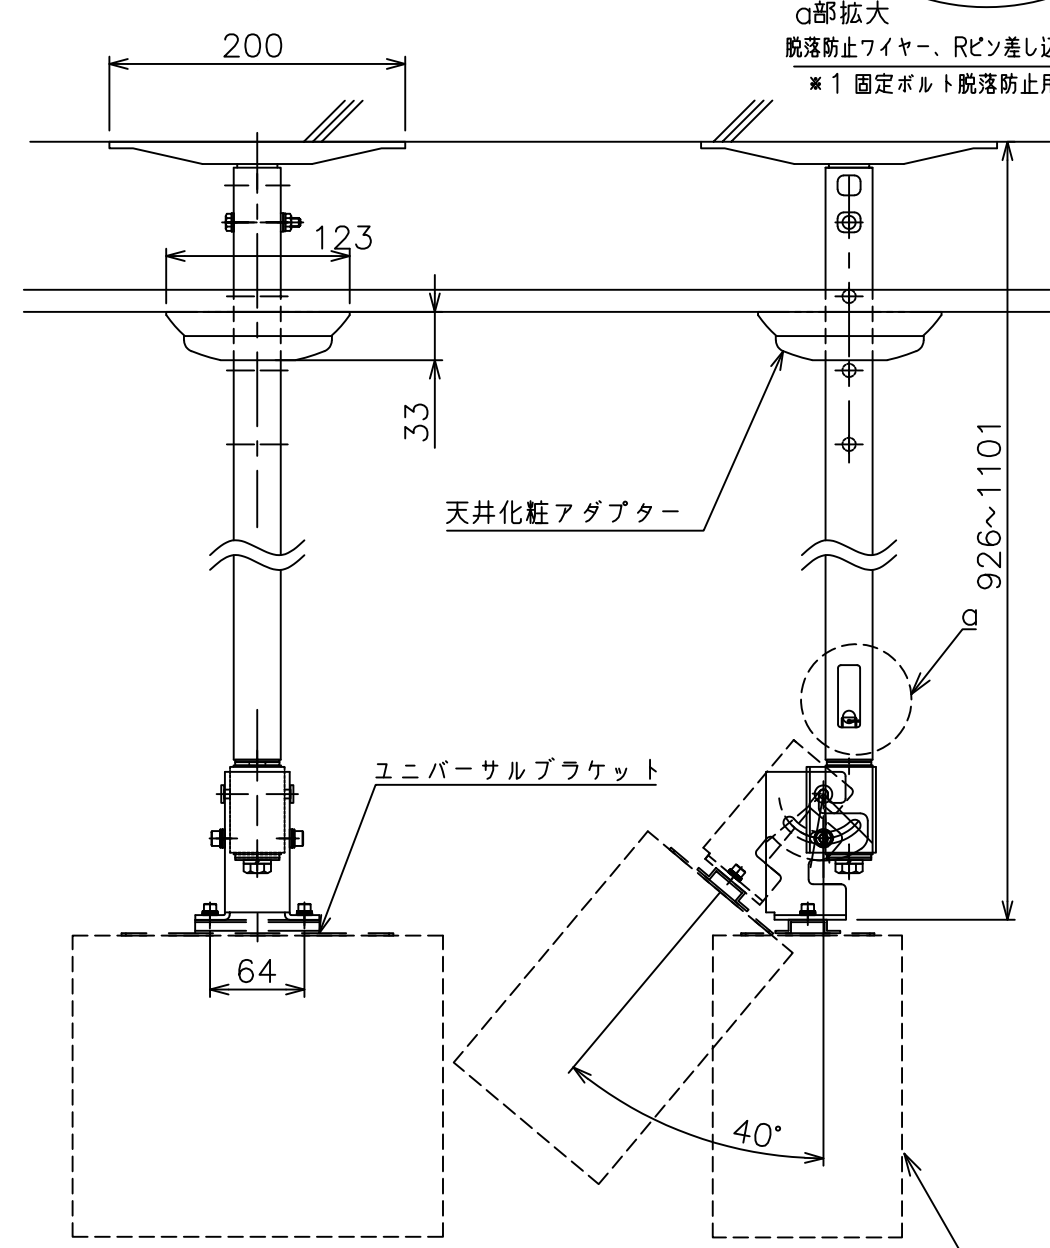

背面取付時 スラブ取付金具・パイプ組合せ寸法表L

取付穴	a	b	c	d
E	979	1029	1079	1129
F	1004	1054	1104	1154

塗 装 色	ホワイト(アクリル樹脂塗装)
主 要 材 質	SPHC,STKR,SS400,PP樹脂
質 量	約4.3kg
搭 載 質 量	10kg
回 転 角 度 調 整	360°
傾 斜 角 度 調 整	40°
高 さ 調 整	926~1101 (25mm単位) 天面取付け時 979~1154 (25mm単位) 背面取付け時
付 属 品	ユニバーサルブラケット:1 背面取付金具:1 スラブ取付板:1 パイプ:1 製品組立用ねじセット:1式 天井化粧アダプター:1 脱落防止ワイヤー:1 組立設置説明書:1
備 考	

天面取付時

背面取付時

\*2 ユニバーサルブラケットは、天面取付・背面取り付け時、使用できます。  
取り付けるスピーカーの仕様に合わせて、使用してください。

\*スピーカーによっては、取付け出来ない場合があります。  
スピーカーの仕様をご確認下さい。  
\*スピーカー取付用のねじは別途ご用意ください。