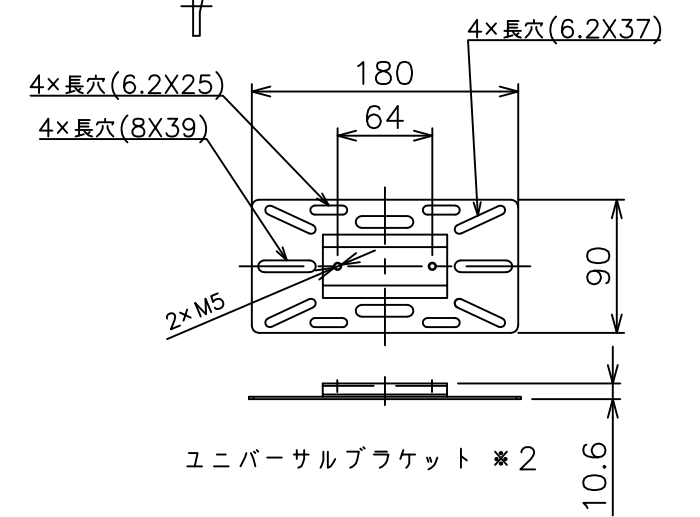

背面取付時 スラブ取付金具・パイプ組合せ寸法表L

取付穴	a	b	c	d
E	979	1029	1079	1129
F	1004	1054	1104	1154

塗 装 色	ホワイト(アクリル樹脂塗装)
主 要 材 質	SPHC,STKR,SS400,PP樹脂
質 量	約4.3kg
搭 載 質 量	10kg
回 転 角 度 調 整	360°
傾 斜 角 度 調 整	40°
高 さ 調 整	926~1101 (25mm単位) 天面取付け時 979~1154 (25mm単位) 背面取付け時
付 属 品	ユニバーサルブラケット:1 背面取付金具:1 スラブ取付板:1 パイプ:1 製品組立用ねじセット:1式 天井化粧アダプター:1 脱落防止ワイヤー:1 組立設置説明書:1
備 考	

天面取付時

背面取付時

\*2 ユニバーサルブラケットは、天面取付・背面取り付け時、使用できます。  
取り付けるスピーカーの仕様に合わせて、使用してください。

\*スピーカーによっては、取付け出来ない場合があります。  
スピーカーの仕様をご確認下さい。  
\*スピーカー取付用のねじは別途ご用意ください。