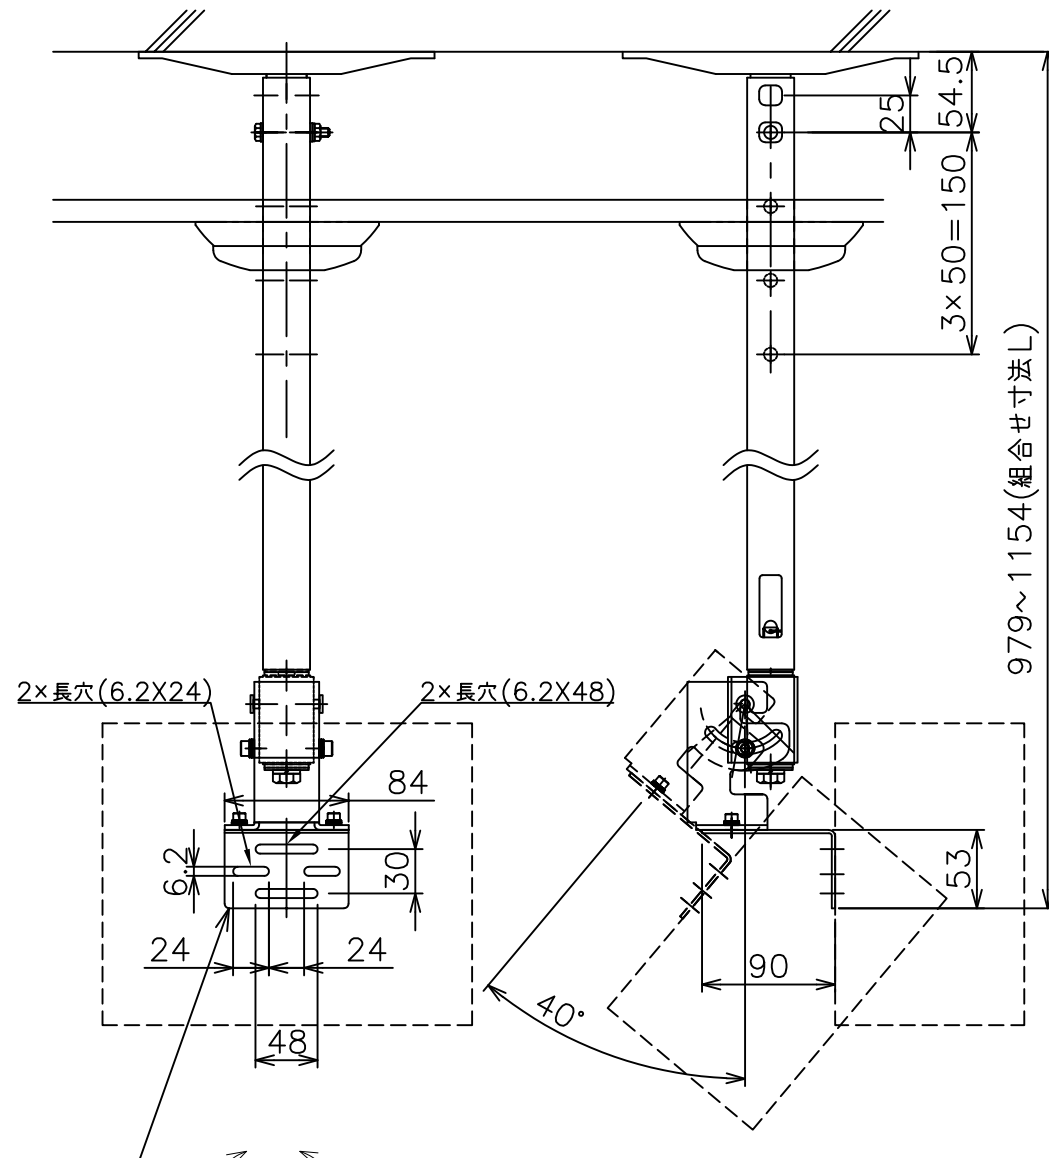

背面取付時 スラブ取付金具・パイプ組合せ寸法表L

取付穴	a	b	c	d
E	979	1029	1079	1129
F	1004	1054	1104	1154

塗 装 色	ホワイト(アクリル樹脂塗装)
主 要 材 質	SPHC,STKR,SS400,PP樹脂
質 量	約4.3kg
搭 載 質 量	10kg
回 転 角 度 調 整	360°
傾 斜 角 度 調 整	40°
高 さ 調 整	926~1101 (25mm単位) 天面取付け時 979~1154 (25mm単位) 背面取付け時
付 属 品	ユニバーサルブラケット:1 背面取付金具:1 スラブ取付板:1 パイプ:1 製品組立用ねじセット:1式 天井化粧アダプター:1 脱落防止ワイヤー:1 組立設置説明書:1
備 考	

天面取付時

背面取付時

\*2 ユニバーサルブラケットは、天面取付・背面取り付け時、使用できます。  
取り付けるスピーカーの仕様に合わせて、使用してください。

\*スピーカーによっては、取付け出来ない場合があります。  
スピーカーの仕様をご確認下さい。  
\*スピーカー取付用のねじは別途ご用意ください。