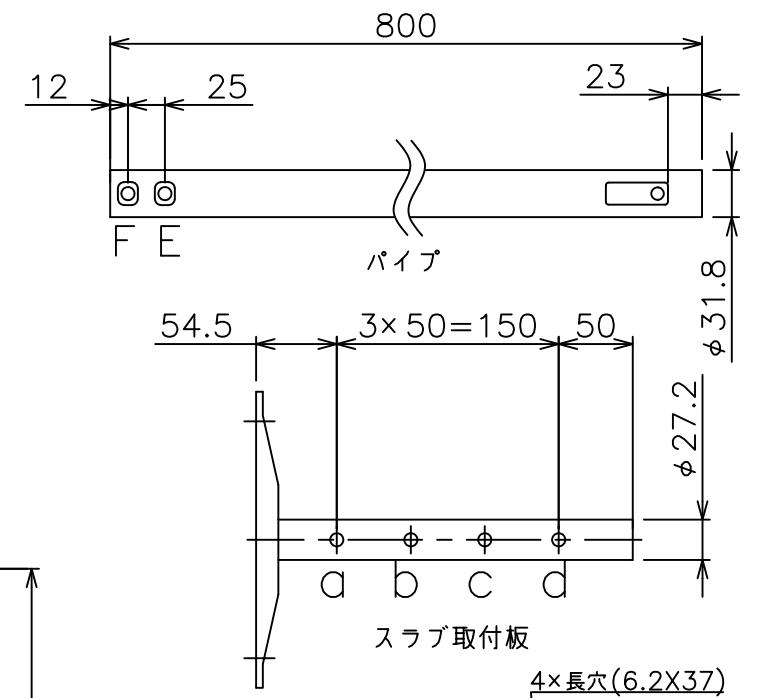

背面取付時 スラブ取付金具・パイプ組合せ寸法表L

取付穴	a	b	c	d
E	979	1029	1079	1129
F	1004	1054	1104	1154

塗 装 色	ホワイト(アクリル樹脂塗装)
主 要 材 質	SPHC,STKR,SS400,PP樹脂
質 量	約4.3kg
搭 載 質 量	10kg
回 転 角 度 調 整	360°
傾 斜 角 度 調 整	40°
高 さ 調 整	926~1101 (25mm単位) 天面取付け時 979~1154 (25mm単位) 背面取付け時
付 属 品	ユニバーサルブラケット:1 背面取付金具:1 スラブ取付板:1 パイプ:1 製品組立用ねじセット:1式 天井化粧アダプター:1 脱落防止ワイヤー:1 組立設置説明書:1
備 考	

天面取付時

背面取付時

\*2 ユニバーサルブラケットは、天面取付・背面取り付け時、使用できます。  
取り付けるスピーカーの仕様に合わせて、使用してください。

\*スピーカーによっては、取付け出来ない場合があります。  
スピーカーの仕様をご確認下さい。  
\*スピーカー取付用のねじは別途ご用意ください。