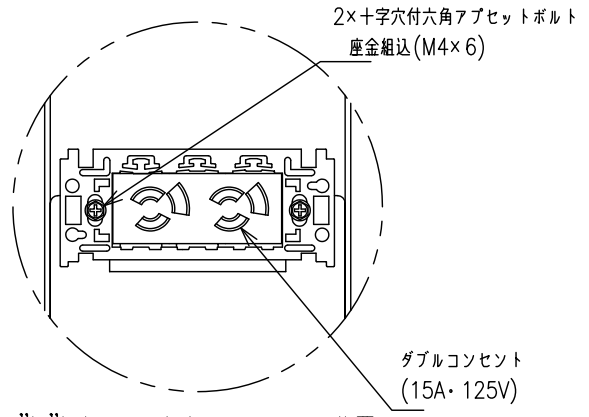

主要材質	スチール、アルミ、樹脂
表面処理	三価黒メッキ、黒アルマイト、焼付塗装
外観色	ブラック(日塗工 N-10)相当
製品質量	30.5kg
外形寸法	W4012×H470×D243mm
対応ディスプレイサイズ※	56型～65型、(ユニバーサルアタッチメント) VESA 200×100～600×400
最大搭載質量	140kg (ディスプレイ1面当り46kg)
高さ調整	パイプセット側にて50mmピッチ4段階調整
傾斜角度調整	0°、10°、20° (3段階調整)
取付金具調整量	チルト±1°、高さ±2mm、前後±2mm
付属品	製品組立用ねじセット×2 ディスプレイ取付用ねじセット×3 天井化粧アダプター×2 ダブルコンセント(15A・125V)×2
オプション	アジャストパイプ DH-20P パイプセット TH-PA****SK 振れ止め強化キット FK-01/FK-02 セットトップボックス収納ケース D-B01/DH-30B

"a"詳細図(取付金具とアルミフレームの連結)

"b"矢視図(ダブルコンセント位置)  
ダブルコンセントはボックスカバーを取り外したボックス本体内部にあります。

矢視 A-A  
スラブ取付板(オプション)

※ ディスプレイによっては、搭載できない物もあります。