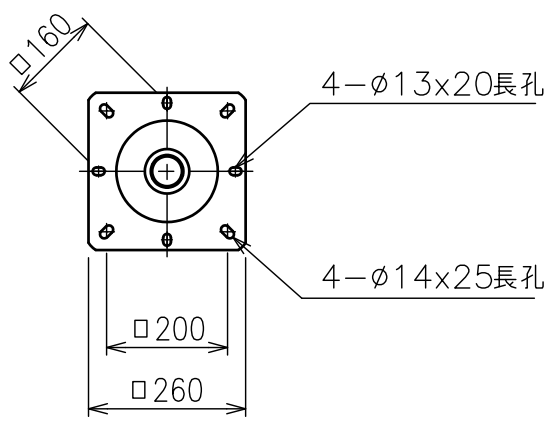

主要材質	スチール、アルミ、樹脂
表面処理	三価黒メッキ、黒アルマイト、焼付塗装
外観色	ブラック(日塗工 N-10)相当
製品質量	30.5kg
外形寸法	W4012×H470×D243mm
対応ディスプレイサイズ※	56型～65型、(ユニバーサルアタッチメント) VESA 200×100～600×400
最大搭載質量	140kg (ディスプレイ1面当り46kg)
高さ調整	パイプセット側にて50mmピッチ4段階調整
傾斜角度調整	0°、10°、20° (3段階調整)
取付金具調整量	チルト±1°、高さ±2mm、前後±2mm
付属品	製品組立用ねじセット×2 ディスプレイ取付用ねじセット×3 天井化粧アダプター×2 ダブルコンセント(15A・125V)×2
オプション	アジャストパイプ DH-20P パイプセット TH-PA****SK 振れ止め強化キット FK-01/FK-02 セットトップボックス収納ケース D-B01/DH-30B

"a"詳細図(取付金具とアルミフレームの連結)

"b"矢視図(ダブルコンセント位置)  
ダブルコンセントはボックスカバーを取り外したボックス本体内部にあります。

矢視 A-A  
スラブ取付板(オプション)

※ ディスプレイによっては、搭載できない物もあります。