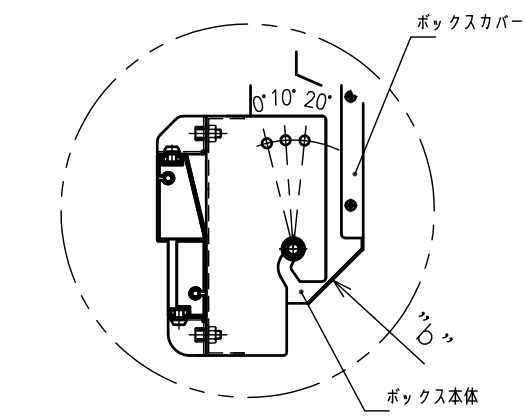

主要材質	スチール、アルミ、樹脂
表面処理	三価黒メッキ、黒アルマイト、焼付塗装
外観色	ブラック(日塗工 N-10)相当
製品質量	30.5kg
外形寸法	W4012×H470×D243mm
対応ディスプレイサイズ※	56型～65型、(ユニバーサルアタッチメント) VESA 200×100～600×400
最大搭載質量	140kg (ディスプレイ1面当り46kg)
高さ調整	パイプセット側にて50mmピッチ4段階調整
傾斜角度調整	0°、10°、20° (3段階調整)
取付金具調整量	チルト±1°、高さ±2mm、前後±2mm
付属品	製品組立用ねじセット×2 ディスプレイ取付用ねじセット×3 天井化粧アダプター×2 ダブルコンセント(15A・125V)×2
オプション	アジャストパイプ DH-20P パイプセット TH-PA****SK 振れ止め強化キット FK-01/FK-02 セットトップボックス収納ケース D-B01/DH-30B

"a"詳細図(取付金具とアルミフレームの連結)

"b"矢視図(ダブルコンセント位置)  
ダブルコンセントはボックスカバーを取り外したボックス本体内部にあります。

矢視 A-A  
スラブ取付板(オプション)

※ ディスプレイによっては、搭載できない物もあります。