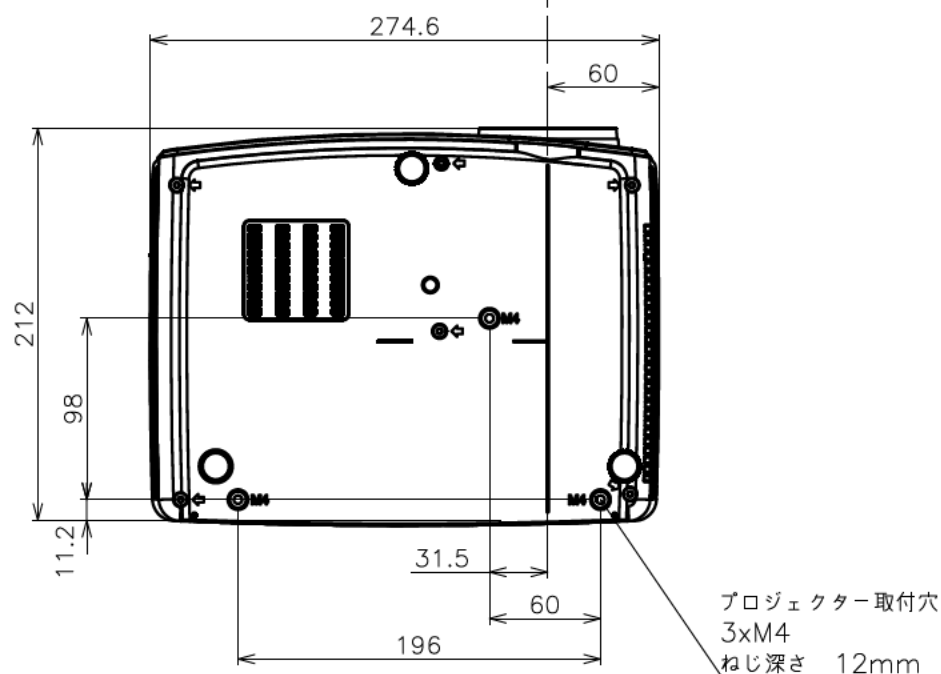

梱包仕様図(1/8)

外形寸法(WxDxH)	275 x 212 x 100mm
質量	2.3kg
明るさ	3,000ルーメン
投写距離	0.89m ~ 11.13m

・この型式製品は、掛図スクリーン「MT-77」とセット品です。