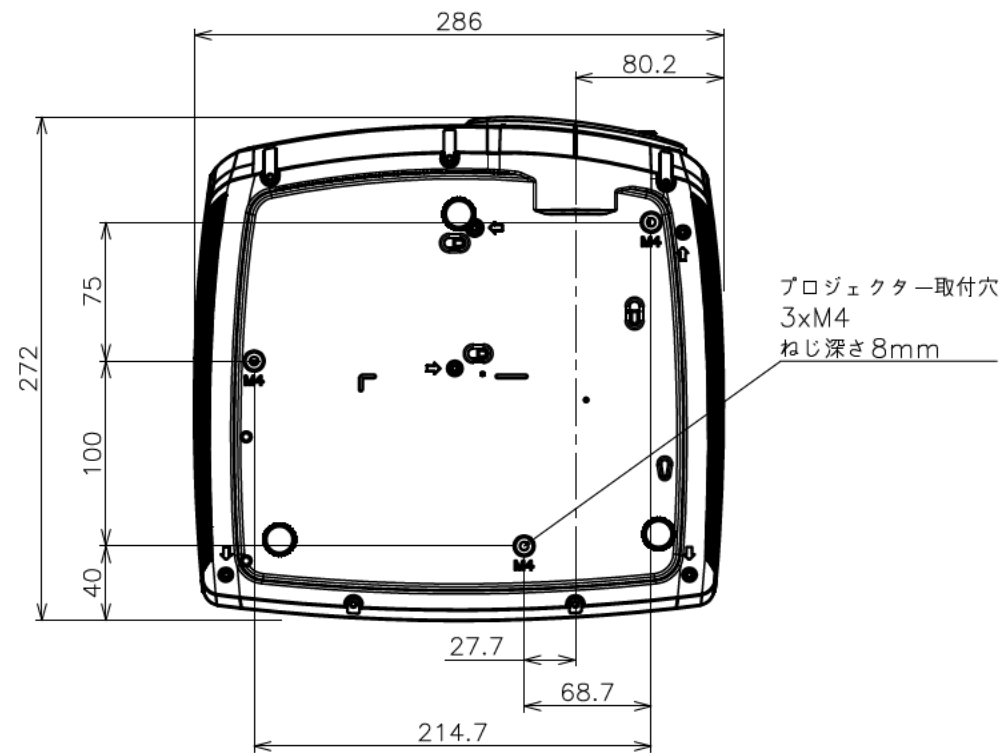

梱包仕様図(1/8)

外形寸法(WxDxH)	286 x 272 x 128mm
質量	3.2kg
明るさ	2,000ルーメン
投写距離	0.92m ~ 13.88m

・この型式製品は、掛図スクリーン「MT-77」とセット品です。