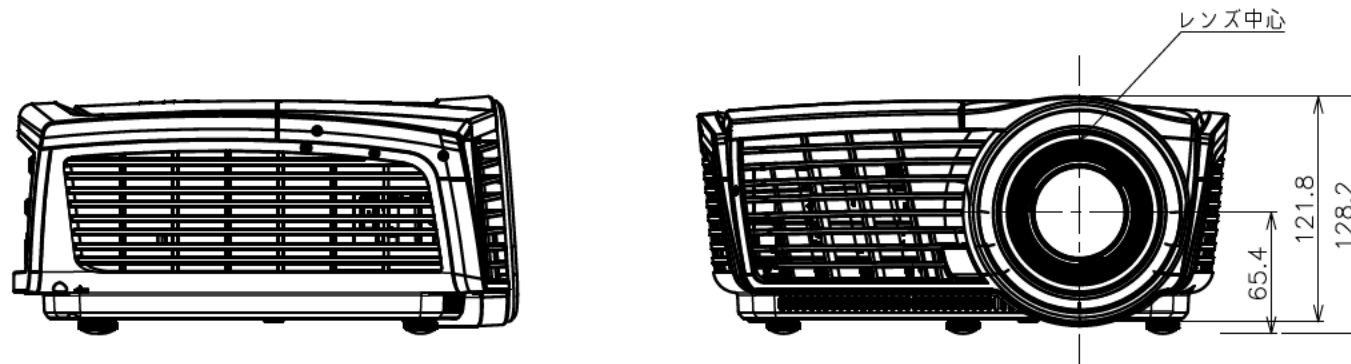

梱包仕様図(1/8)

外形寸法(WxDxH)	286 x 272 x 128mm
質量	3.2kg
明るさ	2,000ルーメン
投写距離	0.92m ~ 13.88m

・この型式製品は、掛図スクリーン「MT-77」とセット品です。