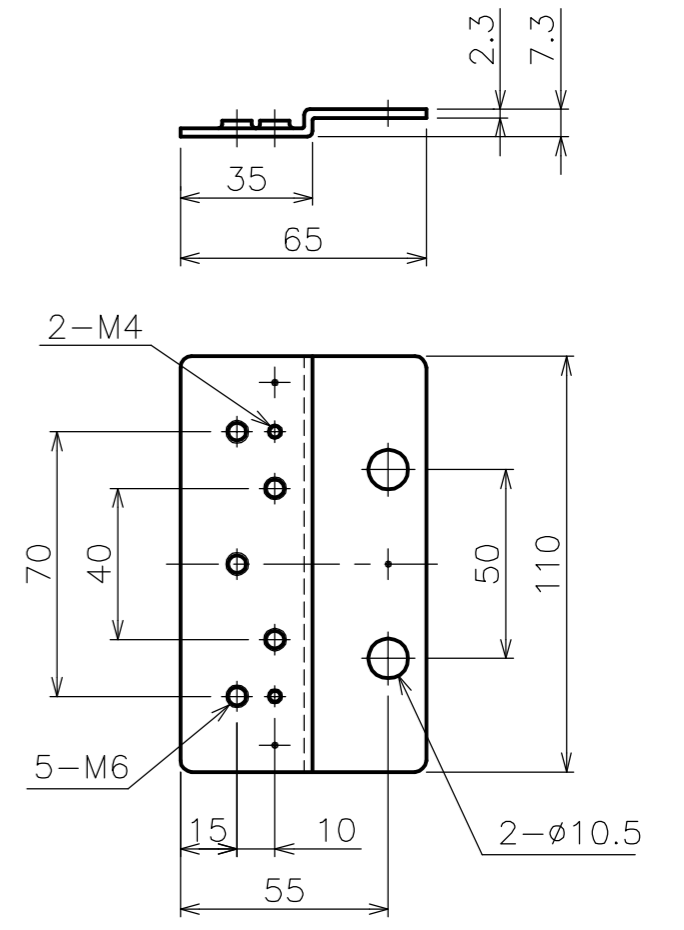

スクリーン取付金具

スクリーン取付金具  
(A-10P)

A - A

※スクリーン取付金具A-10Pが付属されています。

材 質	A6063SS-T5
塗 装 色	日塗IE27-90B相当シルキーホワイト色
質 量	5.0kg