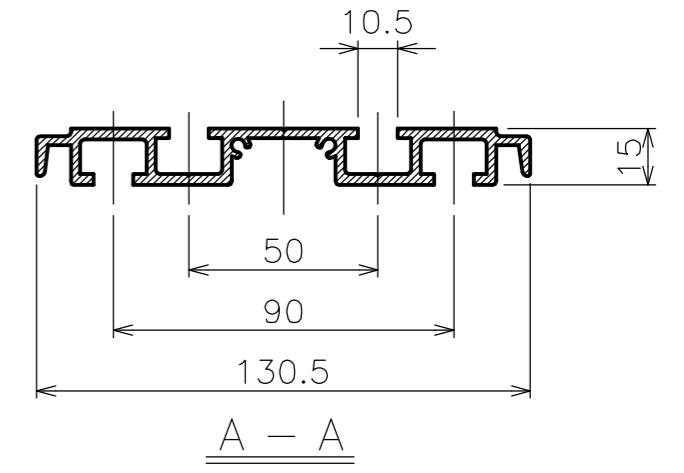

スクリーン取付金具

スクリーン取付金具  
(A-10P)

A - A

※スクリーン取付金具A-10Pが付属されています。

材 質	A6063SS-T5
塗 装 色	日塗IE27-90B相当シルキーホワイト色
質 量	5.0kg