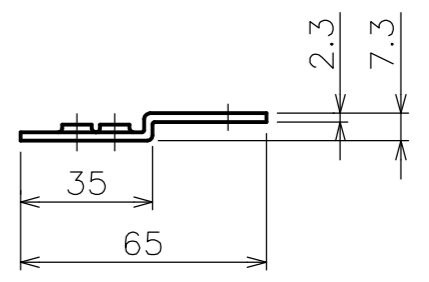

スクリーン取付金具

スクリーン取付金具
(A-10P)

※スクリーン取付金具A-10Pが付属されています。

材 質	A6063SS-T5
塗 装 色	日塗IE27-90B相当シルキーホワイト色
質 量	10.9kg