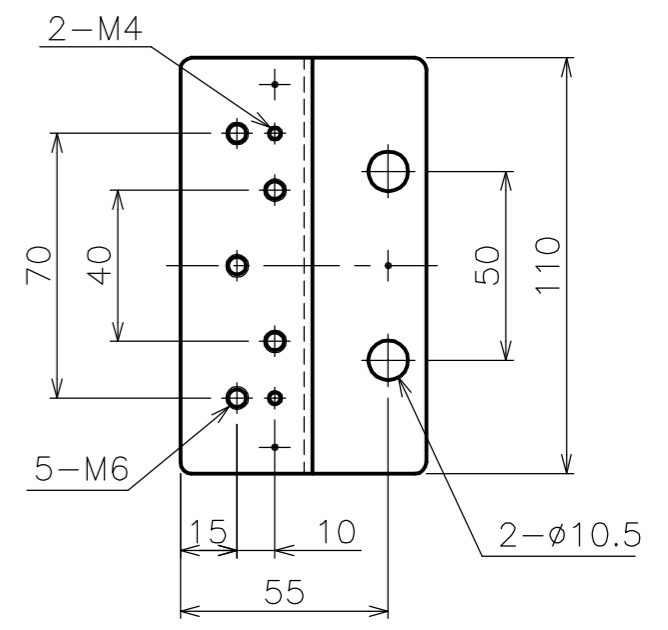

スクリーン取付金具

スクリーン取付金具
(A-10P)

※スクリーン取付金具A-10Pが付属されています。

材 質	A6063SS-T5
塗 装 色	日塗IE27-90B相当シルキーホワイト色
質 量	10.9kg