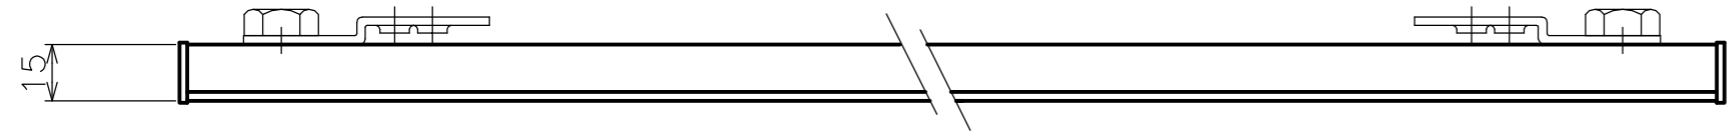

スクリーン取付金具

スクリーン取付金具
(A-10P)

※スクリーン取付金具A-10Pが付属されています。

材 質	A6063SS-T5
塗 装 色	日塗IE27-90B相当シルキーホワイト色
質 量	10.9kg