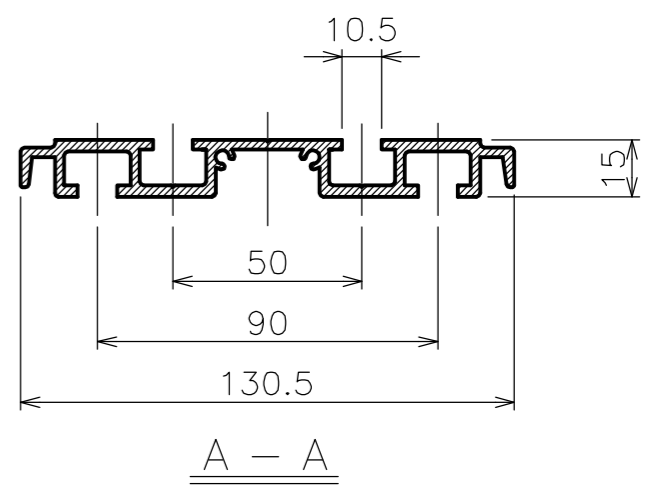

スクリーン取付金具

スクリーン取付金具
(A-10P)

※スクリーン取付金具A-10Pが付属されています。

材 質	A6063SS-T5
塗 装 色	日塗IE27-90B相当シルキーホワイト色
質 量	10.9kg