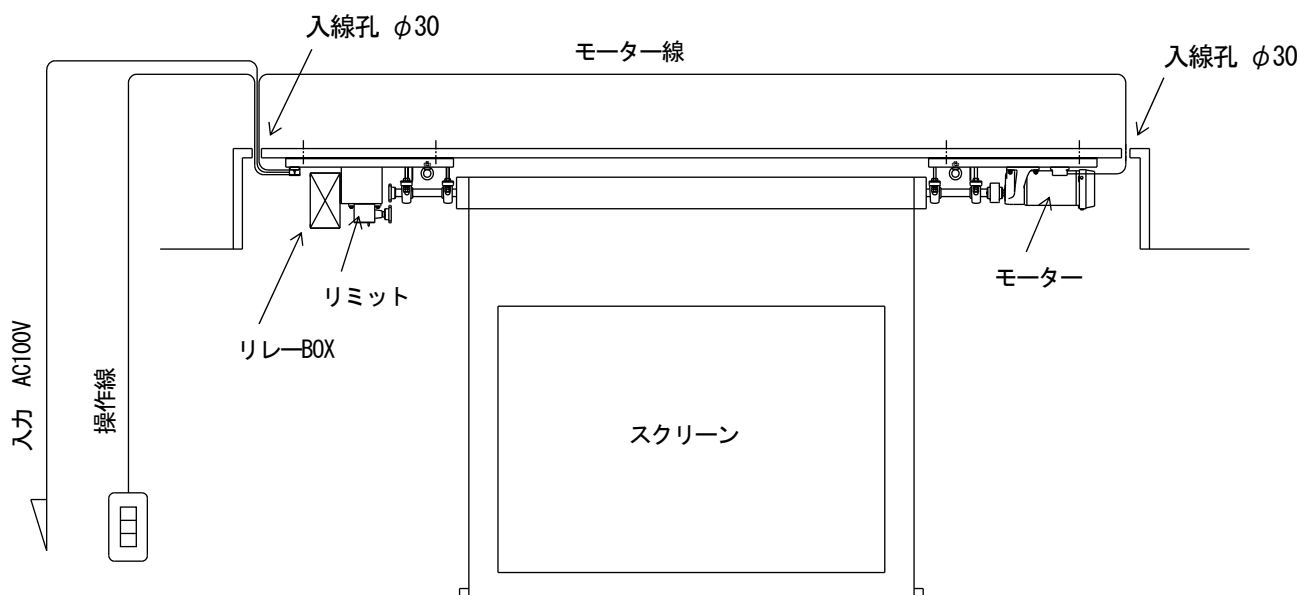

お取扱上の注意

この製品は映写効果を上げるため、スクリーン表面に特殊な加工が施されています。汚れや傷がつきますと映写効果を損なうことがありますので、次の点にご注意の上でいねいにお取り扱いください。

- スクリーン表面には手を触れないでください。
- スクリーン上に文字や絵を描いたりしないでください。
- 固い物でスクリーンをこすったり、ひっかいたりしないでください。
- 表面のホコリは、乾いた柔らかい布で軽くふくか柔らかいブラシで払ってください。
  水で湿らせた布やベンジン、シンナーなど薬品類は使用しないでください。

※ スクリーンは使い始めのうちは臭いがします。窓を開けるなどして十分に換気をおこなってください。こまめな換気により臭いは次第に弱くなります。臭いが強い場合はスクリーンをお使いにならない時にも、スクリーンを引き出した状態で継続して換気をおこなってください。

装置図

⚠ 注意

スクリーンの自動停止位置は設置時に設定済みです。停止位置の変更が必要な場合は、取扱店または当社にご相談ください。

※ 設定には専門知識が必要です。設定は必ず専門技術者が行ってください。