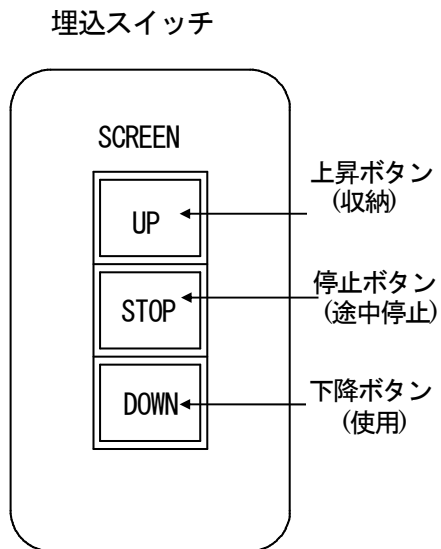

※ スクリーンは使い始めのうちは臭いがします。窓を開けるなどして十分に換気をおこなってください。こまめな換気により臭いは次第に弱くなります。臭いが強い場合はスクリーンをお使いにならない時にも、スクリーンを引き出した状態で継続して換気をおこなってください。

装置図

⚠ 注意

スクリーンの自動停止位置は設置時に設定済みです。停止位置の変更が必要な場合は、取扱店または当社にご相談ください。

※ 設定には専門知識が必要です。設定は必ず専門技術者が行ってください。

使用方法

1. スクリーンを使用するとき

埋込スイッチの **DOWN** ボタンを押してください。
スクリーンが所定の位置まで下降し自動的に止まります。

2. スクリーンを収納するとき

埋込スイッチの **UP** ボタンを押してください。
スクリーンが収納されて自動的に止まります。

3. スクリーンを途中で止めるとき

埋込スイッチの **STOP** ボタンを押してください。

⚠ 注意