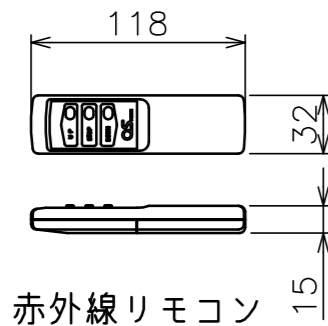

スライディングブラケット

2250以上 取付穴芯 (壁又は天井)  
(スライド可能)

2932 全長

1494

2657

50

電源ケーブル (約2.0m)

スライディングブラケット詳細図

赤外線リモコン

φ2.5ステレオミニプラグ

リード線長さ  
(L=300mm)

粘着テープ

赤外線受光部

インバータ照明下では受信感度が低くなり、到達距離が短くなる場合があります。

定格電圧	AC100V 50/60Hz
最大消費電力	85W
最大消費電流	0.8A
待機電力	0.6W
昇降速度	78/94(mm/sec)

注 記