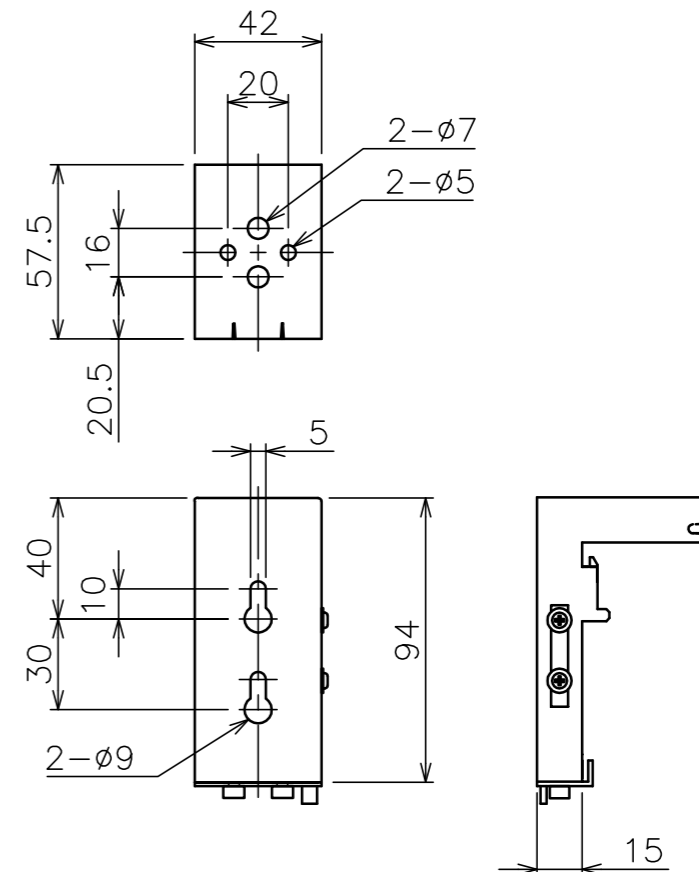

スライディングブラケット

2250以上 取付穴芯 (壁又は天井)  
(スライド可能)

2932 全長

1494

2657

50

電源ケーブル (約2.0m)

スライディングブラケット詳細図

赤外線リモコン

φ2.5ステレオミニプラグ

リード線長さ  
(L=300mm)

粘着テープ

赤外線受光部

インバータ照明下では受信感度が低くなり、到達距離が短くなる場合があります。

定格電圧	AC100V 50/60Hz
最大消費電力	85W
最大消費電流	0.8A
待機電力	0.6W
昇降速度	78/94(mm/sec)

注 記