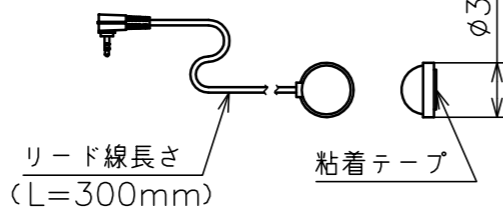

スライディングブラケット

2250以上 取付穴芯 (壁又は天井)  
(スライド可能)

2932 全長

1494

2657

50

電源ケーブル (約2.0m)

スライディングブラケット詳細図

赤外線リモコン

φ2.5ステレオミニプラグ

リード線長さ  
(L=300mm)

粘着テープ

赤外線受光部

インバータ照明下では受信感度が低くなり、到達距離が短くなる場合があります。

定格電圧	AC100V 50/60Hz
最大消費電力	85W
最大消費電流	0.8A
待機電力	0.6W
昇降速度	78/94(mm/sec)

注 記