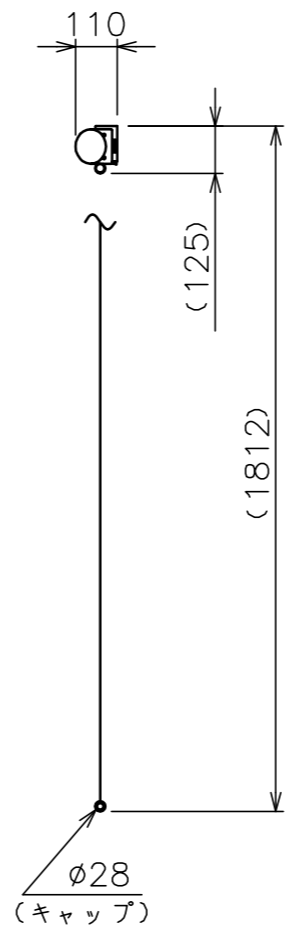

スライディングブラケット

2250以上 取付穴芯 (壁又は天井)  
(スライド可能)

2932 全長

1494

2657

50

電源ケーブル (約2.0m)

スライディングブラケット詳細図

赤外線リモコン

φ2.5ステレオミニプラグ

リード線長さ  
(L=300mm)

粘着テープ

赤外線受光部

インバータ照明下では受信感度が低くなり、到達距離が短くなる場合があります。

定格電圧	AC100V 50/60Hz
最大消費電力	85W
最大消費電流	0.8A
待機電力	0.6W
昇降速度	78/94(mm/sec)

注 記