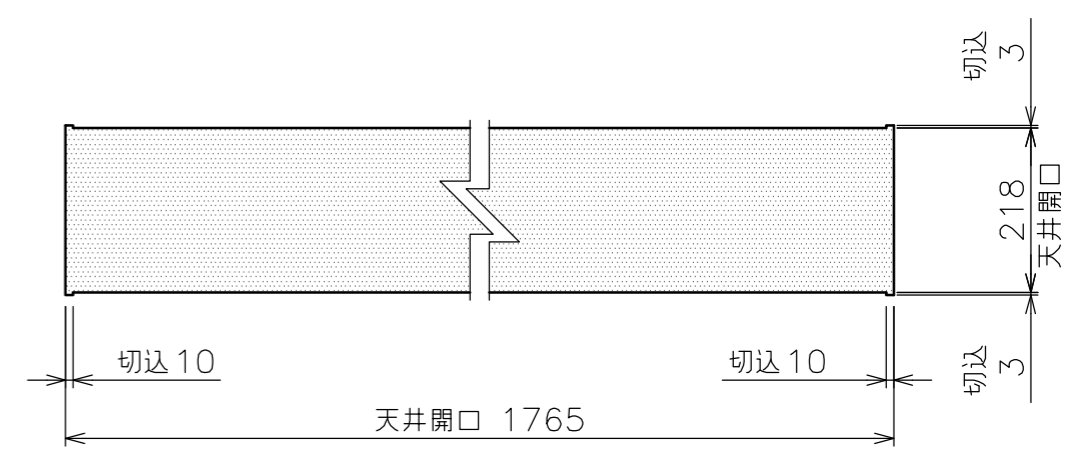

矢視 A - A

矢視 B

b部 M10ボルト挿入口拡大図

"a"部詳細

天井開口 KEYPLAN

注記  
1. カバーは付属していません。

質 量	13.0kg
アルミボックス	A6063SS-T5 日塗IE27-90B相当シルキーホワイト色
備 考	RoHS対応品