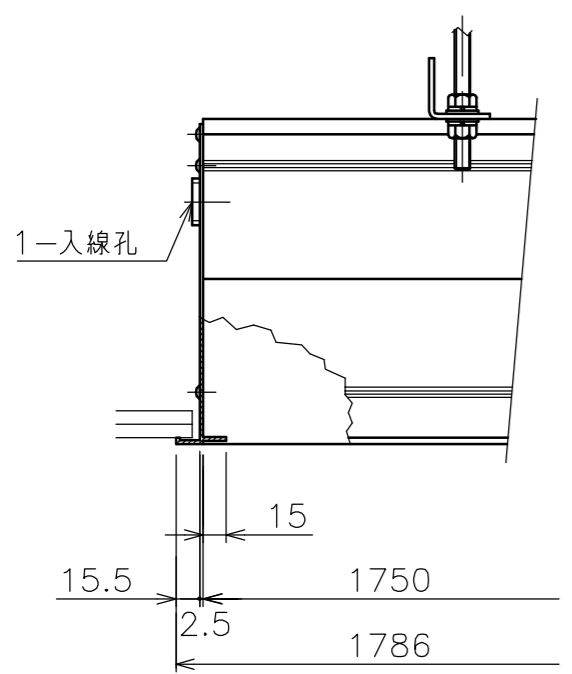

矢視 A - A

矢視 B

b部 M10ボルト挿入口拡大図

"a"部詳細

天井開口 KEYPLAN

注記  
1. カバーは付属していません。

質 量	13.0kg
アルミボックス	A6063SS-T5 日塗IE27-90B相当シルキーホワイト色
備 考	RoHS対応品