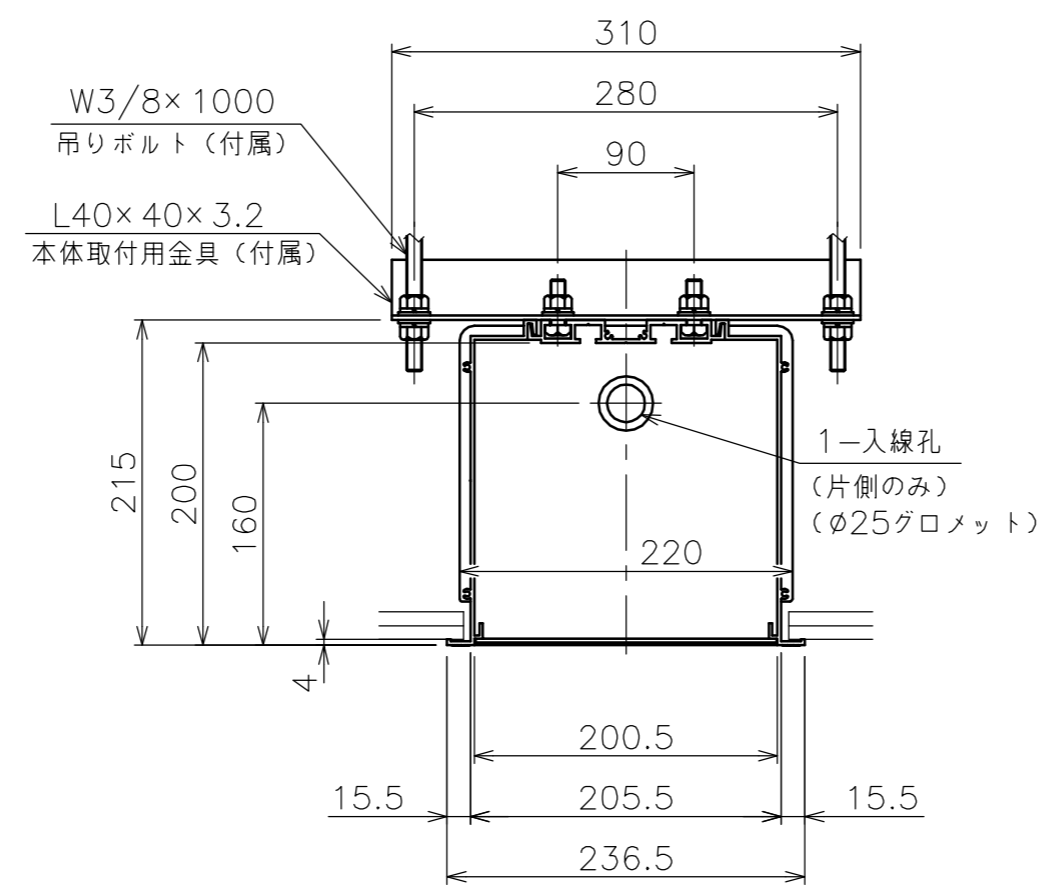

矢視 A - A

矢視 B

b部 M10ボルト挿入口拡大図

"a"部詳細

天井開口 KEYPLAN

注記  
1. カバーは付属していません。

質 量	13.0kg
アルミボックス	A6063SS-T5 日塗IE27-90B相当シルキーホワイト色
備 考	RoHS対応品