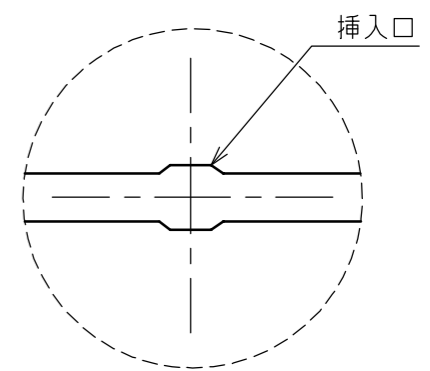

矢視 A - A

矢視 B

b部 M10ボルト挿入口拡大図

"a"部詳細

天井開口 KEYPLAN

注記  
1. カバーは付属していません。

質 量	13.0kg
アルミボックス	A6063SS-T5 日塗IE27-90B相当シルキーホワイト色
備 考	RoHS対応品