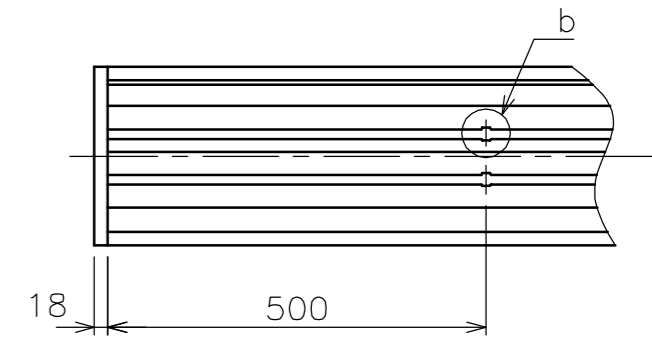

矢視 A - A

矢視 B

b部 M10ボルト挿入口拡大図

"a"部詳細

天井開口 KEYPLAN

注記  
1. カバーは付属していません。

質 量	13.0kg
アルミボックス	A6063SS-T5 日塗IE27-90B相当シルキーホワイト色
備 考	RoHS対応品