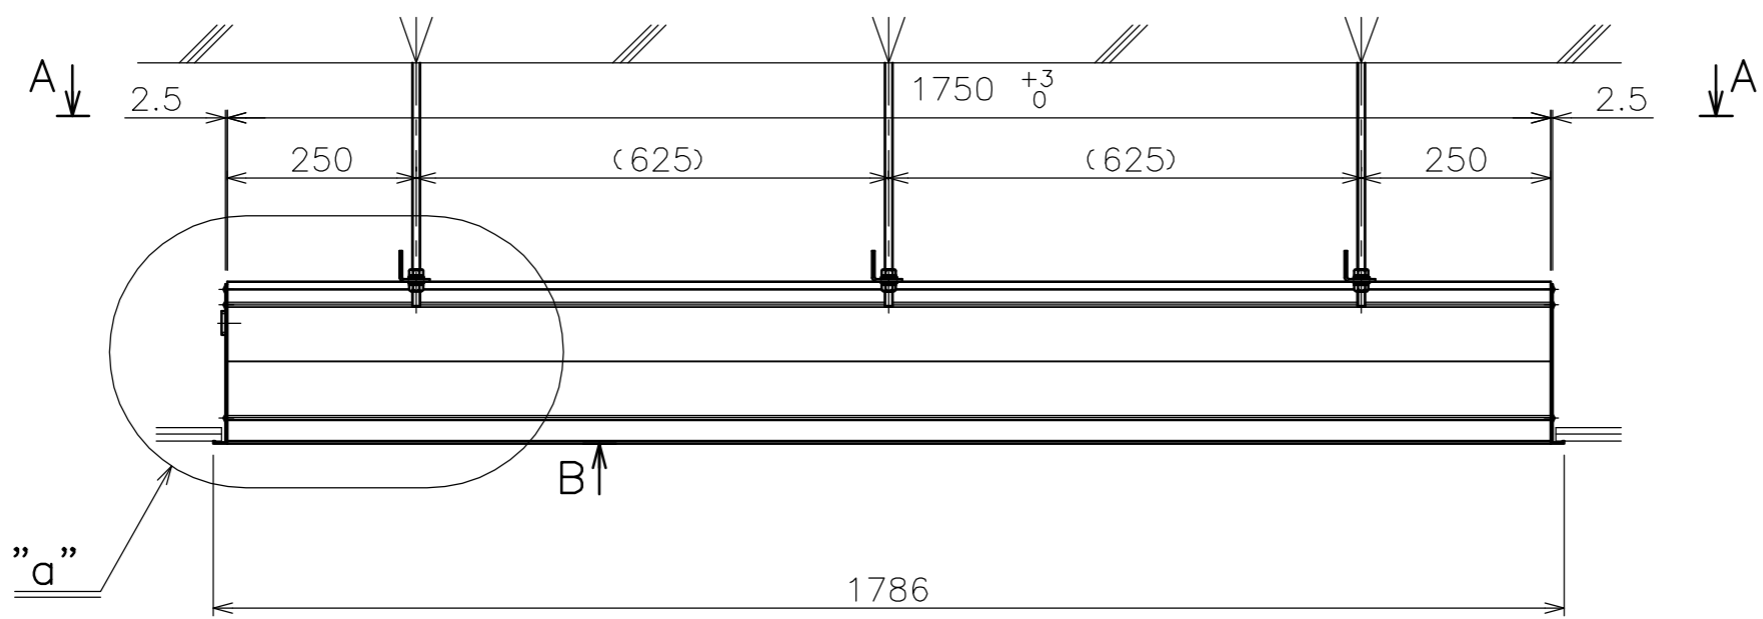

矢視 A - A

矢視 B

b部 M10ボルト挿入口拡大図

"a"部詳細

天井開口 KEYPLAN

注記  
1. カバーは付属していません。

質 量	13.0kg
アルミボックス	A6063SS-T5 日塗IE27-90B相当シルキーホワイト色
備 考	RoHS対応品