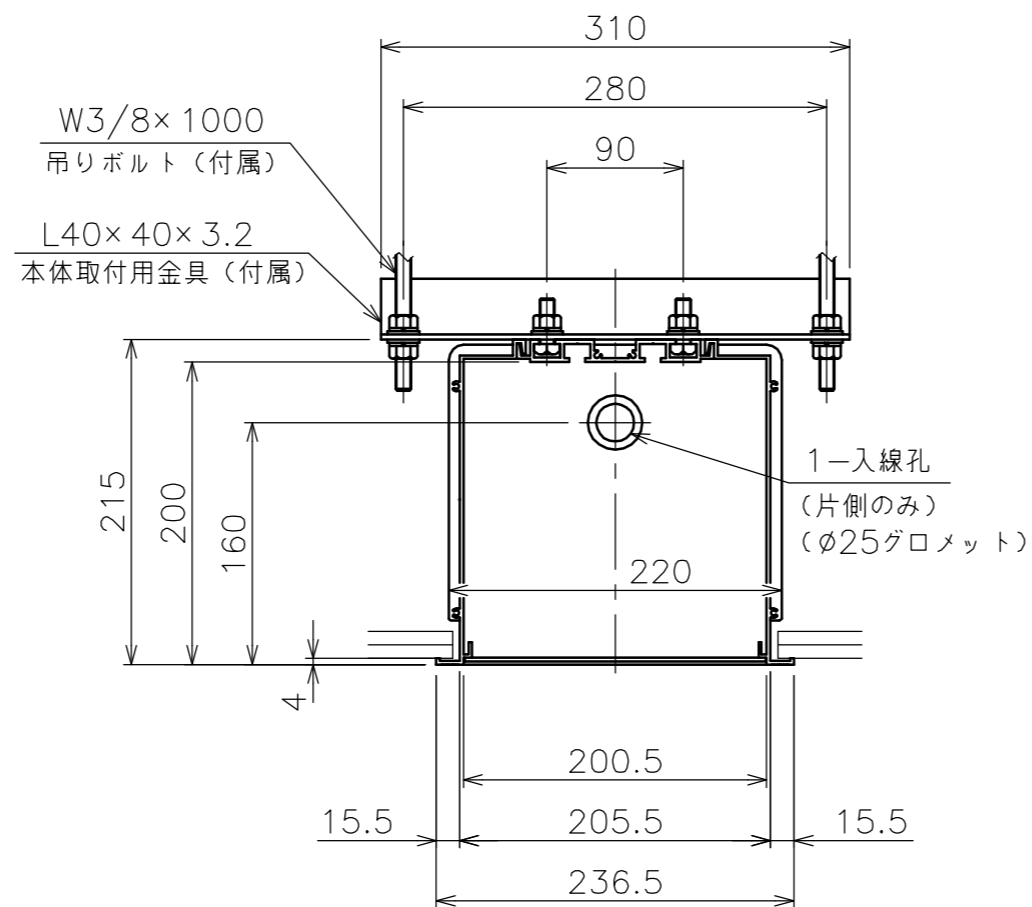

矢視 A - A

矢視 B

b部 M10ボルト挿入口拡大図

”a”部詳細

天井開口 KEYPLAN

注 記

1. カバーは付属していません。

質 量	15.0kg
アルミボックス	A6063SS-T5 日塗IE27-90B相当シルキーホワイト色
備 考	RoHS対応品