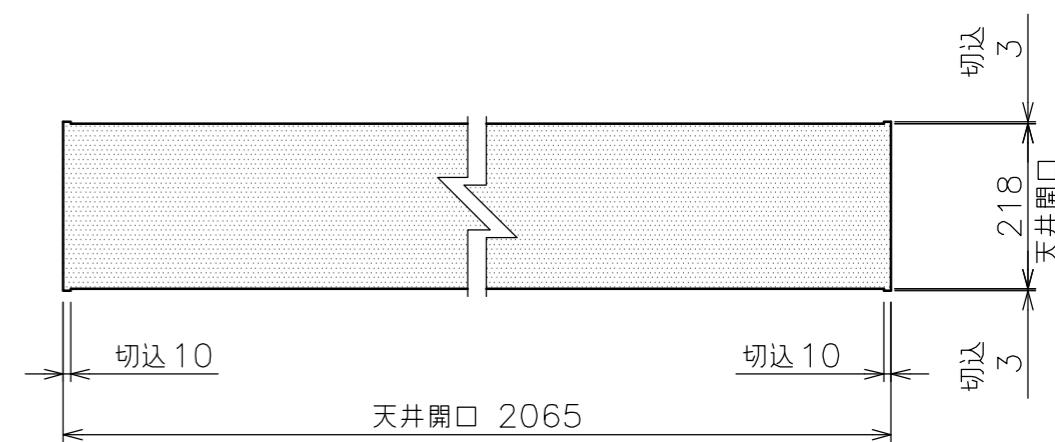

矢視 A - A

矢視 B

b部 M10ボルト挿入口拡大図

”a”部詳細

天井開口 KEYPLAN

注 記

1. カバーは付属していません。

質 量	15.0kg
アルミボックス	A6063SS-T5 日塗IE27-90B相当シルキーホワイト色
備 考	RoHS対応品