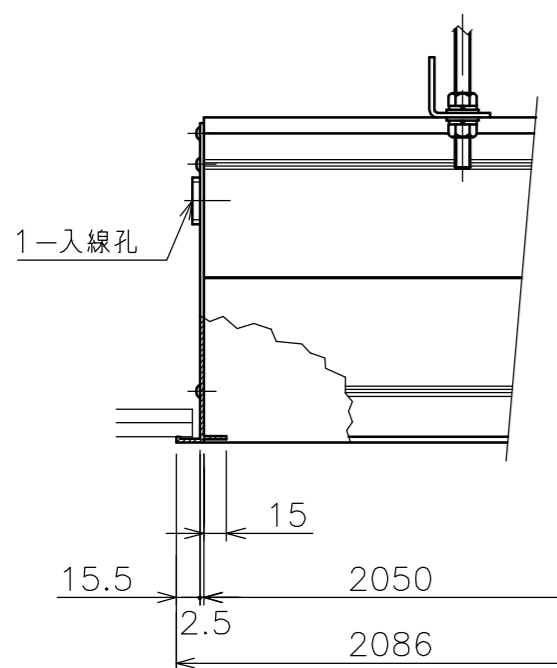

矢視 A - A

矢視 B

b部 M10ボルト挿入口拡大図

”a”部詳細

天井開口 KEYPLAN

注 記

1. カバーは付属していません。

質 量	15.0kg
アルミボックス	A6063SS-T5 日塗IE27-90B相当シルキーホワイト色
備 考	RoHS対応品