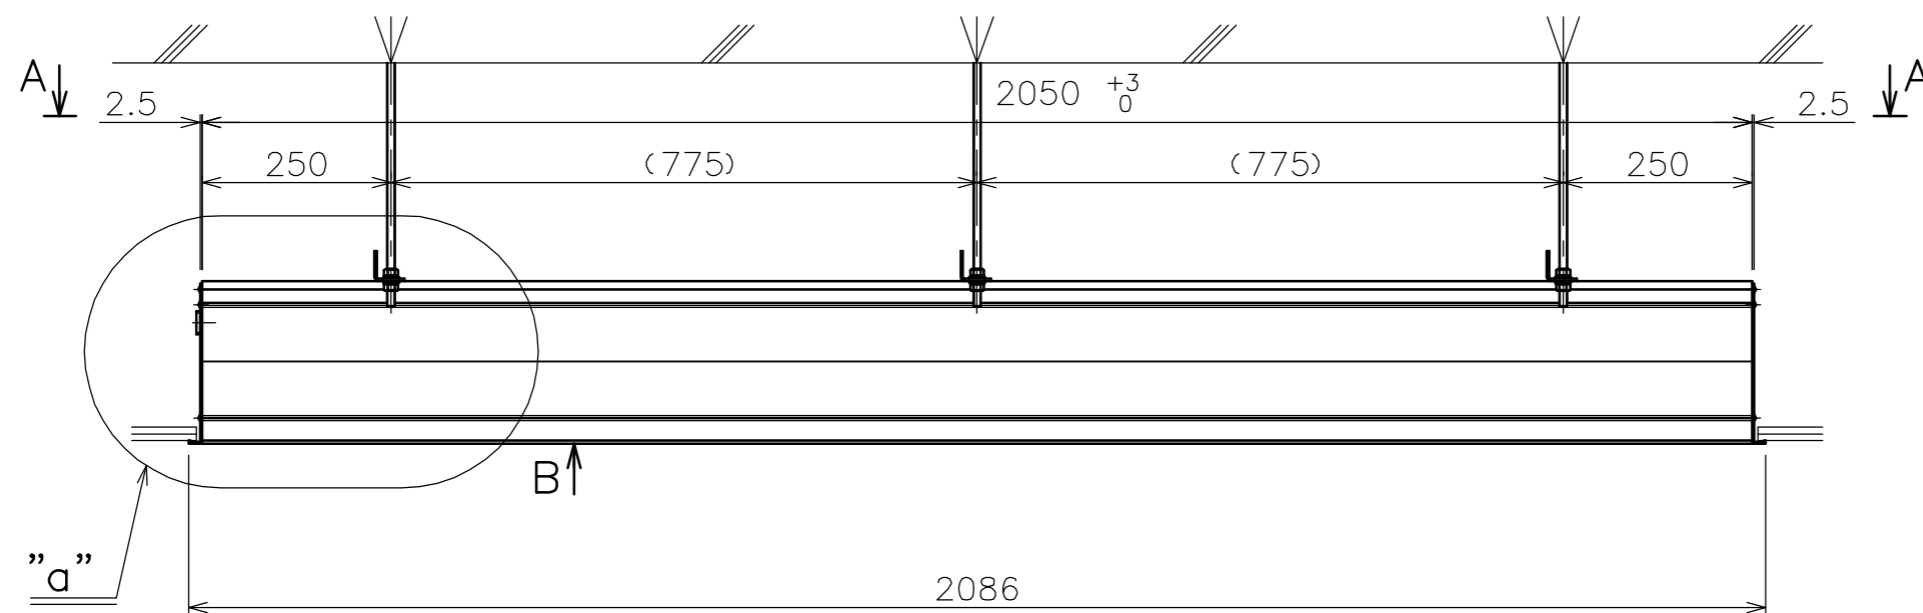

矢視 A - A

矢視 B

b部 M10ボルト挿入口拡大図

”a”部詳細

天井開口 KEYPLAN

注 記

1. カバーは付属していません。

質 量	15.0kg
アルミボックス	A6063SS-T5 日塗IE27-90B相当シルキーホワイト色
備 考	RoHS対応品