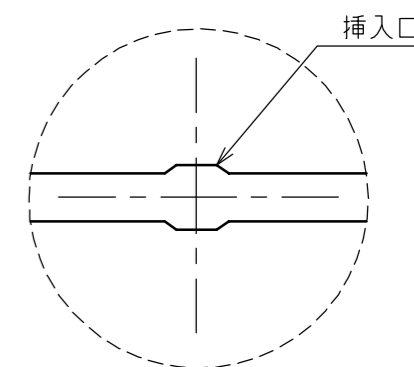

矢視 A - A

矢視 B

b部 M10ボルト挿入口拡大図

”a”部詳細

天井開口 KEYPLAN

注 記

1. カバーは付属していません。

質 量	15.0kg
アルミボックス	A6063SS-T5 日塗IE27-90B相当シルキーホワイト色
備 考	RoHS対応品