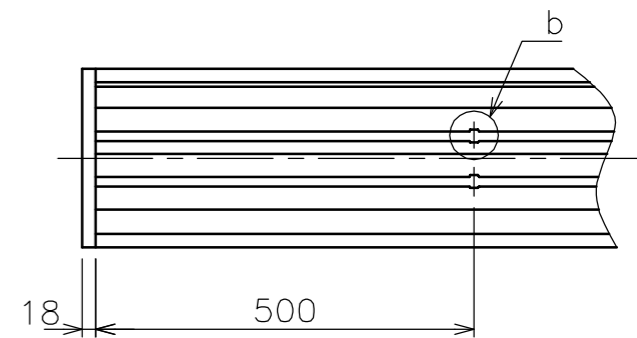

矢視 A - A

矢視 B

b部 M10ボルト挿入口拡大図

”a”部詳細

天井開口 KEYPLAN

注 記

1. カバーは付属していません。

質 量	15.0kg
アルミボックス	A6063SS-T5 日塗IE27-90B相当シルキーホワイト色
備 考	RoHS対応品