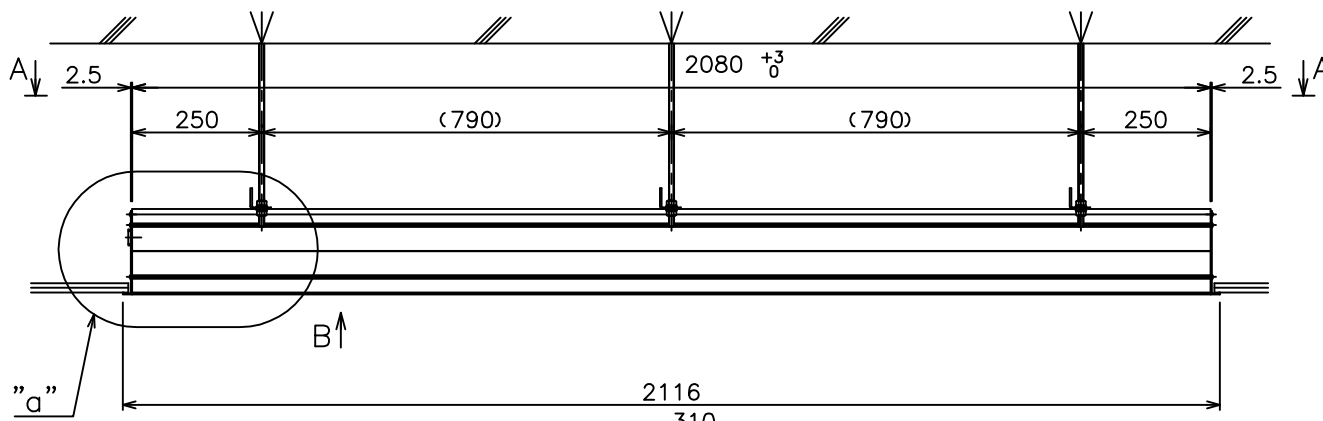

矢視 A - A

矢視 B

W3/8×1000  
吊りボルト (付属)  
L40×40×3.2  
本体取付用金具 (付属)

質量	12.0kg
アルミボックス	A6063SS-T5 日塗IE27-90B相当シルキーホワイト色
備考	RoHS対応品