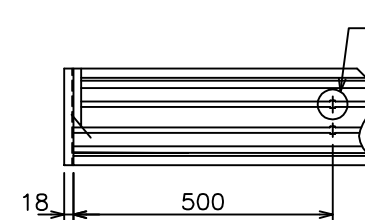

矢視 A - A

矢視 B

W3/8×1000  
吊りボルト (付属)  
L40×40×3.2  
本体取付用金具 (付属)

質量	12.0kg
アルミボックス	A6063SS-T5 日塗IE27-90B相当シルキーホワイト色
備考	RoHS対応品