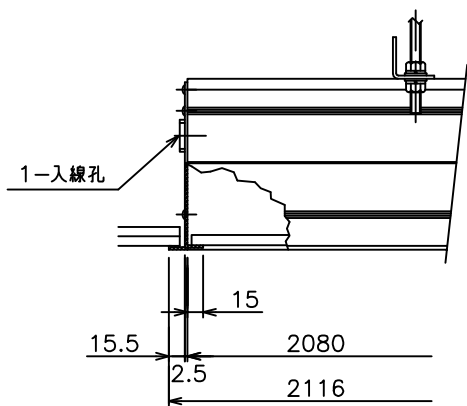

矢視 A - A

矢視 B

W3/8×1000  
吊りボルト (付属)  
L40×40×3.2  
本体取付用金具 (付属)

質量	12.0kg
アルミボックス	A6063SS-T5 日塗IE27-90B相当シルキーホワイト色
備考	RoHS対応品