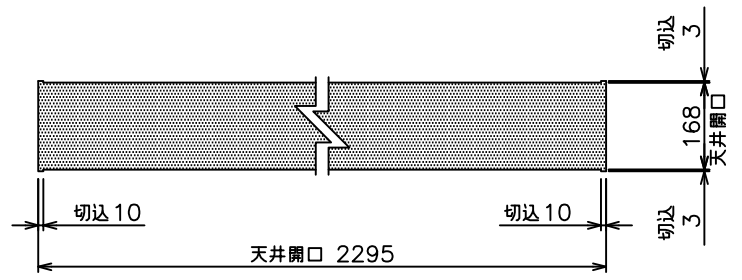

”a”部詳細

天井開口 KEYPLAN

質量	13.0kg
アルミボックス	A6063SS-T5 日塗IE27-90B相当ソルキーホワイト色
備考	RoHS対応品