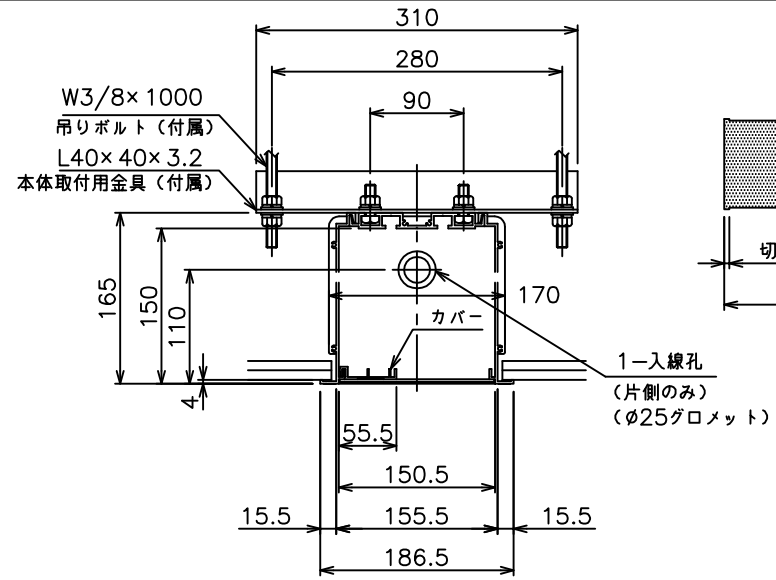

”a”部詳細

天井開口 KEYPLAN

質量	13.0kg
アルミボックス	A6063SS-T5 日塗IE27-90B相当ソルキーホワイト色
備考	RoHS対応品