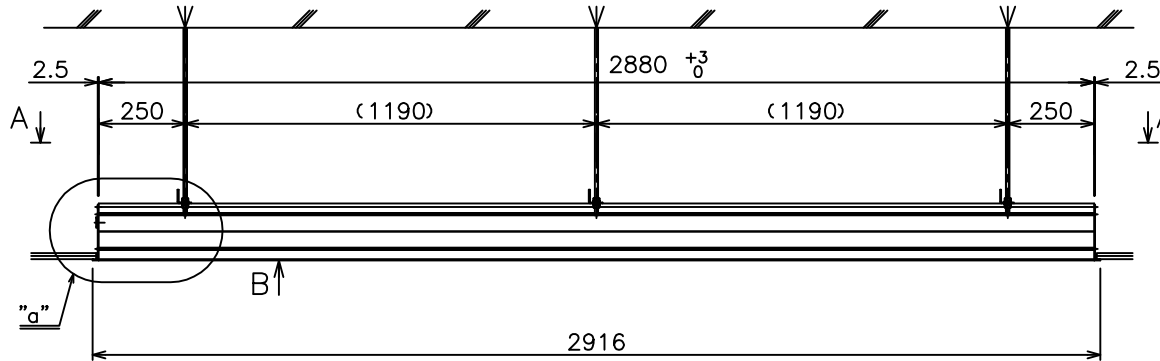

矢視 A - A

矢視 B

b部 M10ボルト挿入口拡大図

”a”部詳細

天井開口 KEYPLAN

質 量	16.5kg
アルミボックス	A6063SS-T5 日塗IE27-90B相当シルキーホワイト色
備 考	RoHS対応品

株式会社オーエス

商品名称  
アルミボックス (AL-Xタイプ)

商品型式  
AL-288X

縮尺  
A3 1/15

単位  
mm

DATE  
2012/06

図名  
製品寸法図