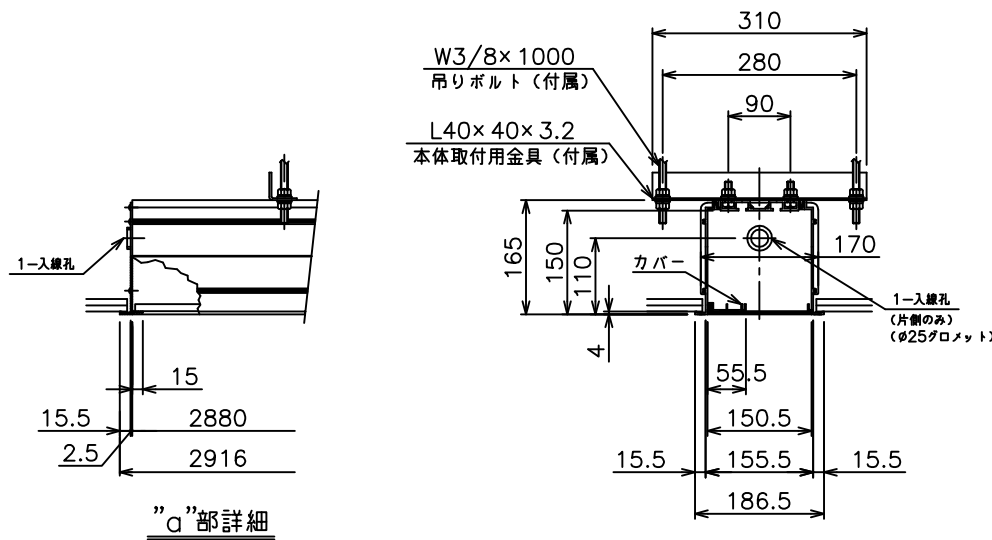

矢視 A - A

矢視 B

b部 M10ボルト挿入口拡大図

”a”部詳細

天井開口 KEYPLAN

質 量	16.5kg
アルミボックス	A6063SS-T5 日塗IE27-90B相当シルキーホワイト色
備 考	RoHS対応品

株式会社オーエス

商品名称  
アルミボックス (AL-Xタイプ)

商品型式  
AL-288X

縮尺  
A3 1/15

単位  
mm

DATE  
2012/06

図名  
製品寸法図