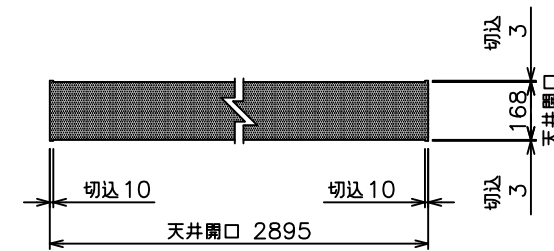

矢視 A - A

矢視 B

b部 M10ボルト挿入口拡大図

”a”部詳細

天井開口 KEYPLAN

質 量	16.5kg
アルミボックス	A6063SS-T5 日塗IE27-90B相当シルキーホワイト色
備 考	RoHS対応品

株式会社オーエス

商品名称  
アルミボックス (AL-Xタイプ)

商品型式  
AL-288X

縮尺  
A3 1/15

単位  
mm

DATE  
2012/06

図名  
製品寸法図