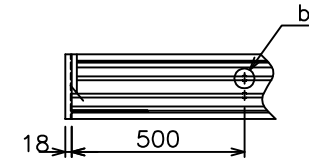

矢視 A - A

矢視 B

b部 M10ボルト挿入口拡大図

”a”部詳細

天井開口 KEYPLAN

質 量	16.5kg
アルミボックス	A6063SS-T5 日塗IE27-90B相当シルキーホワイト色
備 考	RoHS対応品

株式会社オーエス

商品名称  
アルミボックス (AL-Xタイプ)

商品型式  
AL-288X

縮尺  
A3 1/15

単位  
mm

DATE  
2012/06

図名  
製品寸法図