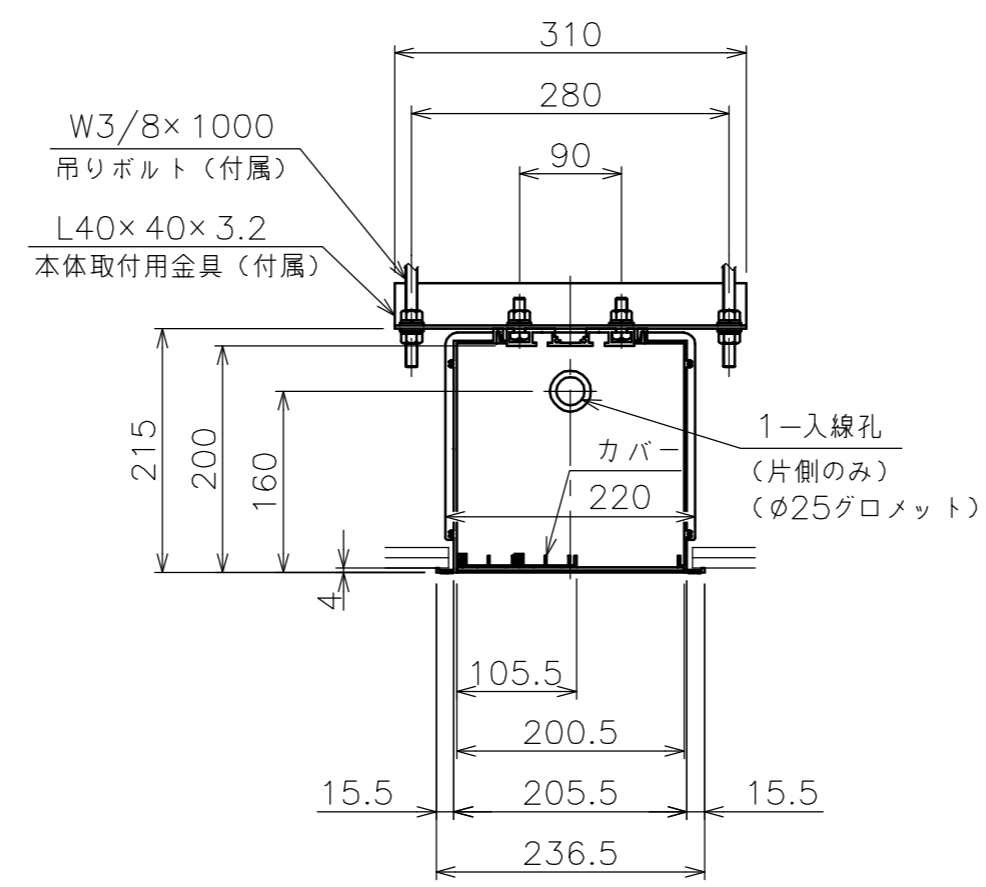

矢視 A - A

236.5

矢視 B

18 500

b部 M10ボルト挿入口拡大図

"a"部詳細

天井開口 KEYPLAN

質量	29.5kg
アルミボックス	A6063SS-T5 日塗IE27-90B相当シルキーホワイト色
備考	RoHS対応品