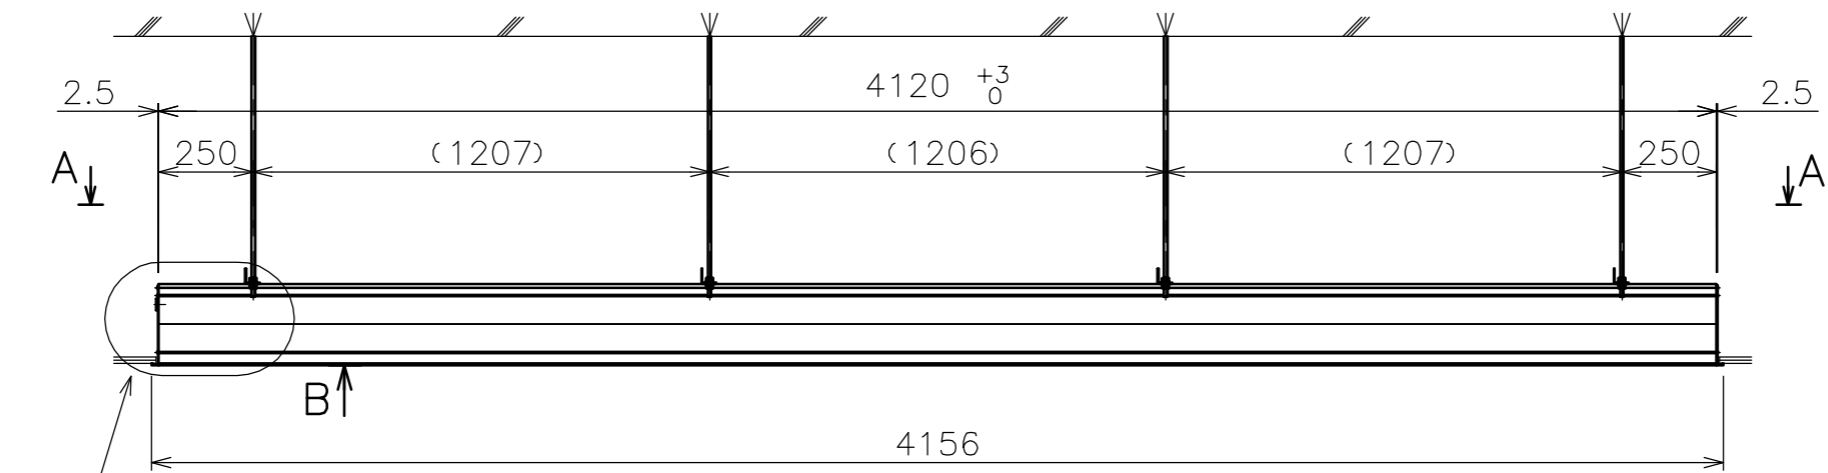

矢視 A - A

236.5

矢視 B

18 500

b部 M10ボルト挿入口拡大図

"a"部詳細

天井開口 KEYPLAN

質量	29.5kg
アルミボックス	A6063SS-T5 日塗IE27-90B相当シルキーホワイト色
備考	RoHS対応品