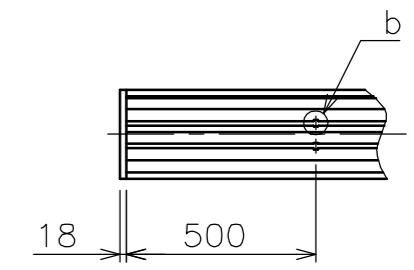

矢視 A - A

236.5

矢視 B

18 500

b部 M10ボルト挿入口拡大図

"a"部詳細

天井開口 KEYPLAN

質量	29.5kg
アルミボックス	A6063SS-T5 日塗IE27-90B相当シルキーホワイト色
備考	RoHS対応品