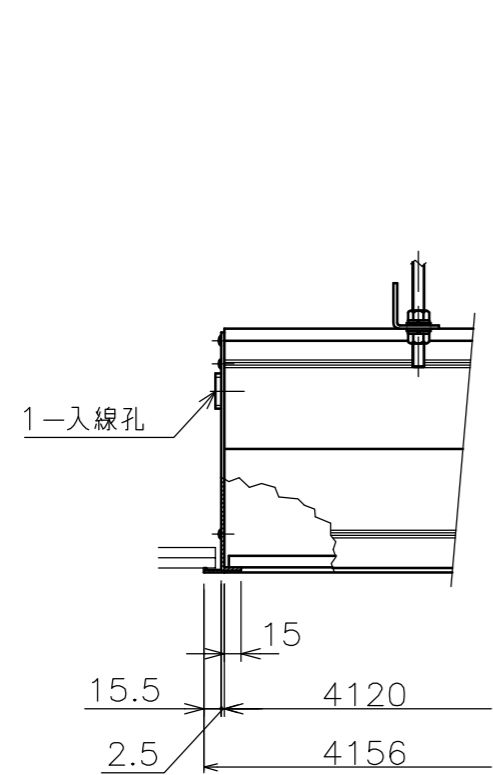

矢視 A - A

236.5

矢視 B

18 500

b部 M10ボルト挿入口拡大図

"a"部詳細

天井開口 KEYPLAN

質量	29.5kg
アルミボックス	A6063SS-T5 日塗IE27-90B相当シルキーホワイト色
備考	RoHS対応品