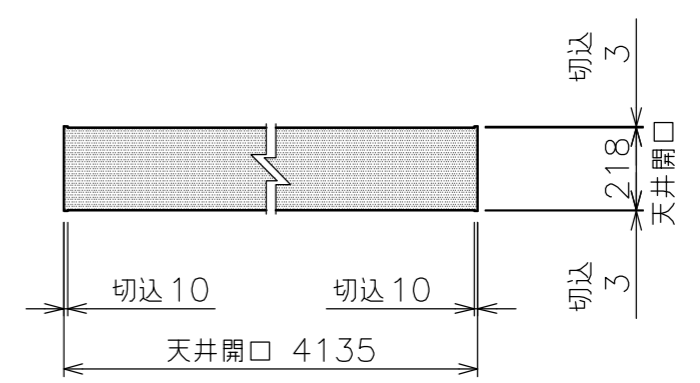

矢視 A - A

236.5

矢視 B

18 500

b部 M10ボルト挿入口拡大図

"a"部詳細

天井開口 KEYPLAN

質量	29.5kg
アルミボックス	A6063SS-T5 日塗IE27-90B相当シルキーホワイト色
備考	RoHS対応品