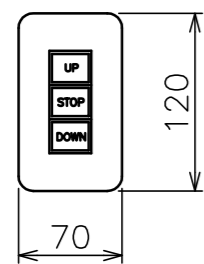

"a"部詳細

注記

- スイッチボックス、一次・二次電気配線
配管工事、及び配線材料は別途となります。

1連用埋込型スイッチ
(モダンプレート: ミルキーホワイト)

定格電圧	AC100V 50/60Hz
最大消費電力	105W
最大消費電流	1.0A
待機電力	0.6W
昇降速度	106/128(mm/sec)

スクリーン生地	ホホワイト (WG103・207) 防炎品
	ビーズ (BS101) 防炎品
	ウルトラビーズプレミアムグレー (BU202) 防炎品
	パール (PP201) 防炎品
スクリーンケース	日塗工C25-80B相当オフホワイト色
質量	19.0kg
適用ボックス内寸法	L2350×h200×d200
適用アルミボックス	AL-254EX
オプション	FS-5 赤外線リモコン
備考	RoHS対応品