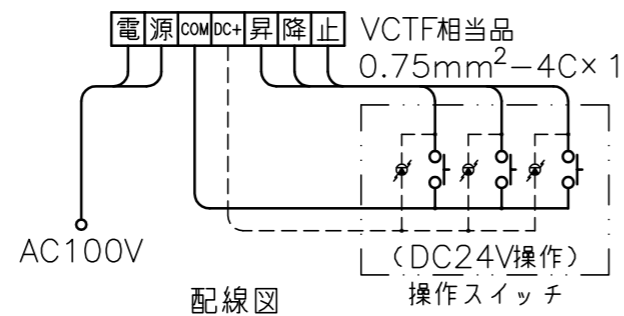

"a"部詳細

注記

- スイッチボックス、一次・二次電気配線
配管工事、及び配線材料は別途となります。

1連用埋込型スイッチ
(モダンプレート: ミルキーホワイト)

定格電圧	AC100V 50/60Hz
最大消費電力	105W
最大消費電流	1.0A
待機電力	0.6W
昇降速度	106/128(mm/sec)

スクリーン生地	ホホワイト (WG103・207) 防炎品
	ビーズ (BS101) 防炎品
	ウルトラビーズプレミアムグレー (BU202) 防炎品
	パール (PP201) 防炎品
スクリーンケース	日塗工C25-80B相当オフホワイト色
質量	19.0kg
適用ボックス内寸法	L2350×h200×d200
適用アルミボックス	AL-254EX
オプション	FS-5 赤外線リモコン
備考	RoHS対応品