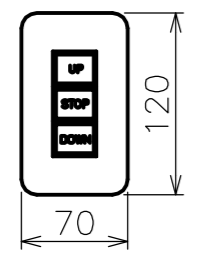

矢視 A - A

矢視 B - B

定格電圧	AC100V 50/60Hz
最大消費電力	35W
最大消費電流	0.3A
待機電力	1.3W
昇降速度	45/60(mm/sec)

スクリーン生地	ホワイト (WG107) 防炎品
	ビーズ (BS101) 防炎品
質量	20.5kg
備考	RoHS対応品

オプション	FS-5 赤外線リモコン
	適用アルミボックス AL-294EX 内寸L2940×h200×d200

1連用埋込型スイッチ  
(モダンプレート: ミルキーホワイト)

- 注記
1. 本製品はイメージ内に継目が入ります。
  2. \*印寸法は、ボックス(別途)参考寸法です。  
(ボックスには、約φ30の入線孔が必要です。)
  3. スイッチボックス、一次・二次電気配線配管工事、及び配線材料は別途となります。