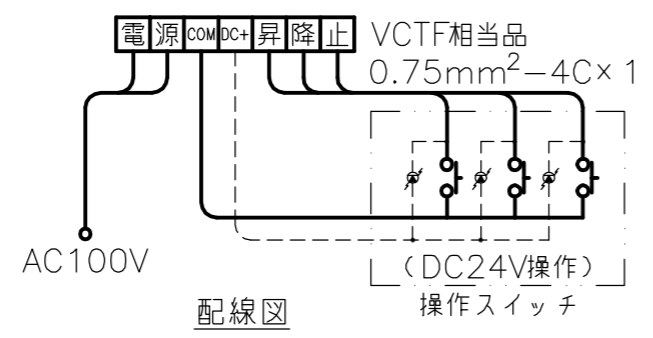

矢視 A - A

矢視 B - B

定格電圧	AC100V 50/60Hz
最大消費電力	35W
最大消費電流	0.3A
待機電力	1.3W
昇降速度	45/60(mm/sec)

スクリーン生地	ホワイト (WG107) 防炎品
	ビーズ (BS101) 防炎品
質量	20.5kg
備考	RoHS対応品

オプション	FS-5 赤外線リモコン
	適用アルミボックス AL-294EX 内寸L2940×h200×d200

1連用埋込型スイッチ  
(モダンプレート: ミルキーホワイト)

- 注記
1. 本製品はイメージ内に継目が入ります。
  2. \*印寸法は、ボックス(別途)参考寸法です。  
(ボックスには、約φ30の入線孔が必要です。)
  3. スイッチボックス、一次・二次電気配線配管工事、及び配線材料は別途となります。