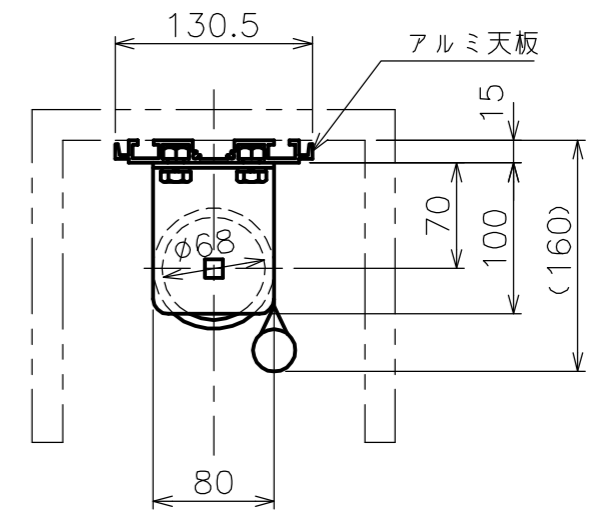

矢視 A - A

矢視 B - B

定格電圧	AC100V 50/60Hz
最大消費電力	35W
最大消費電流	0.3A
待機電力	1.3W
昇降速度	45/60(mm/sec)

スクリーン生地	ホワイト (WG107) 防炎品
	ビーズ (BS101) 防炎品
質量	20.5kg
備考	RoHS対応品

オプション	FS-5 赤外線リモコン
	適用アルミボックス AL-294EX 内寸L2940×h200×d200

1連用埋込型スイッチ  
(モダンプレート: ミルキーホワイト)

- 注記
1. 本製品はイメージ内に継目が入ります。
  2. \*印寸法は、ボックス(別途)参考寸法です。  
(ボックスには、約φ30の入線孔が必要です。)
  3. スイッチボックス、一次・二次電気配線配管工事、及び配線材料は別途となります。