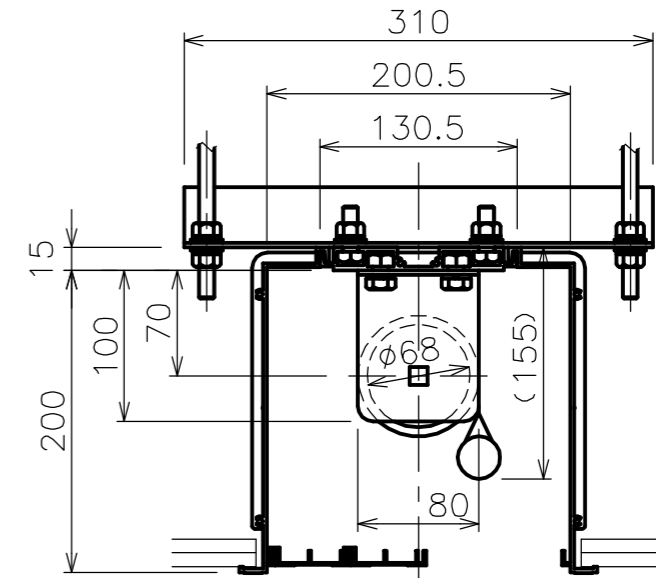

矢視 A - A

矢視 B - B

1連用埋込型スイッチ
(モダンプレート: ミルキーホワイト)

配線図

定格電圧	AC100V 50/60Hz
最大消費電力	35W
最大消費電流	0.3A
待機電力	1.3W
昇降速度	45/60(mm/sec)

注記

1. スイッチボックス、一次・二次電気配線配管工事、及び配線材料は別途となります。

スクリーン生地	ホワイト (WG103・207) 防炎品 ビーズ (BS101) 防炎品
質量	38.5kg
アルミボックス	AL-314EX A6063S-T5 日塗IE27-90B相当シルキーホワイト色
オプション	FS-5 赤外線リモコン
備考	RoHS対応品 VOC対策品