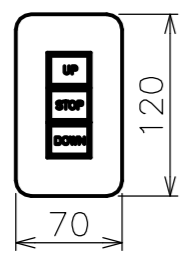

矢視 A - A

矢視 B - B

1連用埋込型スイッチ
(モダンプレート: ミルキーホワイト)

配線図

定格電圧	AC100V 50/60Hz
最大消費電力	35W
最大消費電流	0.3A
待機電力	1.3W
昇降速度	45/60(mm/sec)

注記

1. スイッチボックス、一次・二次電気配線配管工事、及び配線材料は別途となります。

スクリーン生地	ホワイト (WG103・207) 防炎品 ビーズ (BS101) 防炎品
質量	38.5kg
アルミボックス	AL-314EX A6063S-T5 日塗IE27-90B相当シルキーホワイト色
オプション	FS-5 赤外線リモコン
備考	RoHS対応品 VOC対策品