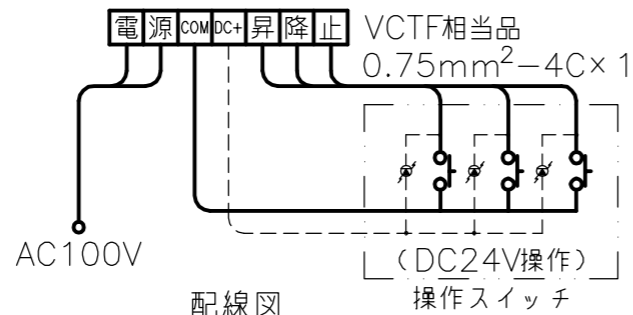

矢視 A - A

矢視 B - B

1連用埋込型スイッチ
(モダンプレート: ミルキーホワイト)

配線図

定格電圧	AC100V 50/60Hz
最大消費電力	35W
最大消費電流	0.3A
待機電力	1.3W
昇降速度	45/60(mm/sec)

注記

1. スイッチボックス、一次・二次電気配線配管工事、及び配線材料は別途となります。

スクリーン生地	ホワイト (WG103・207) 防炎品 ビーズ (BS101) 防炎品
質量	38.5kg
アルミボックス	AL-314EX A6063S-T5 日塗IE27-90B相当シルキーホワイト色
オプション	FS-5 赤外線リモコン
備考	RoHS対応品 VOC対策品