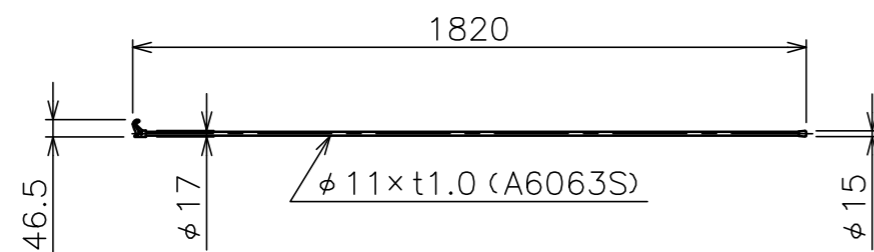

注記

- BS101はイメージ内に継目が入ります。

スクリーン生地	ホワイト (WG103) 防災品
	ビーズ (BS101) 防災品
	ウルトラビーズプレミアムグレー (BU202) 防災品
質量	41.5kg
アルミボックス	AL-377X
	A6063S-T5
	日塗IE27-90B相当シルキーホワイト色
ストップ機構	ボールストップ式
ブレーキ機構	ソフトワインド式

フック棒HK-1800A
質量0.16kg