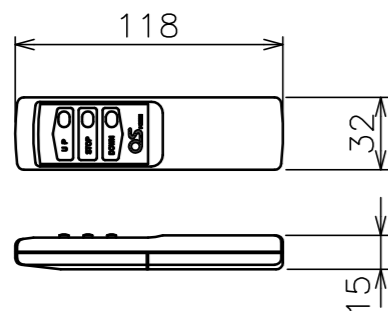

”a”部詳細

赤外線リモコン

赤外線受光部

インバーター照明下では受信感度が低くなり、到達距離が短くなる場合があります。

注記

- スイッチボックス、一次・二次電気配線配管工事、及び配線材料は別途となります。

定格電圧	AC100V 50/60Hz
最大消費電力	105W
最大消費電流	1.05A
待機電力	0.6W
昇降速度 (mm/sec)	100(50Hz)/120(60Hz)

スクリーン生地	ビーズ (BS101) 防炎品
スクリーンケース	シンメトリーケース 日塗IC25-80B相当オフホワイト色
質量	14.5kg
オプション	FS-1 (壁埋込スイッチ)
備考	RoHS対応品