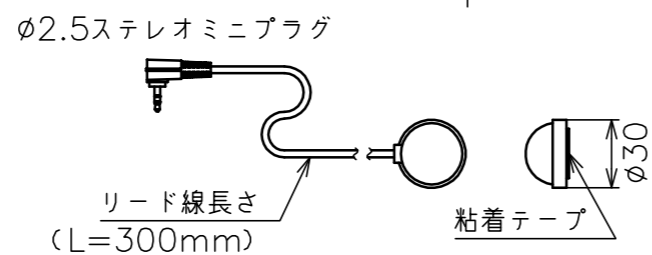

”a”部詳細

赤外線リモコン

赤外線受光部

インバーター照明下では受信感度が低くなり、到達距離が短くなる場合があります。

注記

- スイッチボックス、一次・二次電気配線配管工事、及び配線材料は別途となります。

定格電圧	AC100V 50/60Hz
最大消費電力	105W
最大消費電流	1.05A
待機電力	0.6W
昇降速度 (mm/sec)	100(50Hz)/120(60Hz)

スクリーン生地	ビーズ (BS101) 防炎品
スクリーンケース	シンメトリーケース 日塗IC25-80B相当オフホワイト色
質量	14.5kg
オプション	FS-1 (壁埋込スイッチ)
備考	RoHS対応品