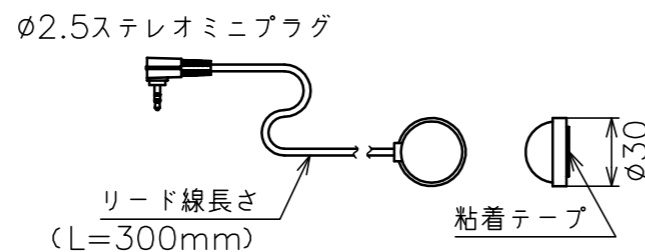

"a"部詳細

赤外線リモコン

赤外線受光部

インバーター照明下では受信感度が低くなり、到達距離が短くなる場合があります。

注記

1. 本製品はイメージ内に継目が入ります。
2. スイッチボックス、一次・二次電気配線配管工事、及び配線材料は別途となります。

定格電圧	AC100V 50/60Hz
最大消費電力	105W
最大消費電流	1.05A
待機電力	0.6W
昇降速度(mm/sec)	100(50Hz)/120(60Hz)

スクリーン生地	ビーズ (BS101) 防災品
スクリーンケース	シンメトリーケース 日塗IC25-80B相当オフホワイト色
質量	16.1kg
オプション	FS-1(壁埋込スイッチ)
備考	RoHS対応品