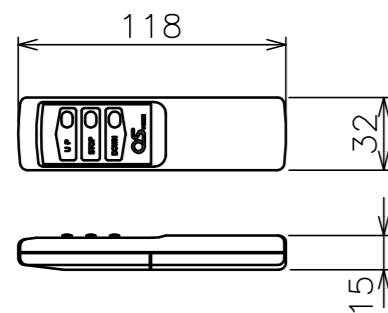

"a"部詳細

赤外線リモコン

赤外線受光部

インバーター照明下では受信感度が低くなり、到達距離が短くなる場合があります。

注記

1. 本製品はイメージ内に継目が入ります。
2. スイッチボックス、一次・二次電気配線配管工事、及び配線材料は別途となります。

定格電圧	AC100V 50/60Hz
最大消費電力	105W
最大消費電流	1.05A
待機電力	0.6W
昇降速度(mm/sec)	100(50Hz)/120(60Hz)

スクリーン生地	ビーズ (BS101) 防災品
スクリーンケース	シンメトリーケース 日塗IC25-80B相当オフホワイト色
質量	16.1kg
オプション	FS-1(壁埋込スイッチ)
備考	RoHS対応品