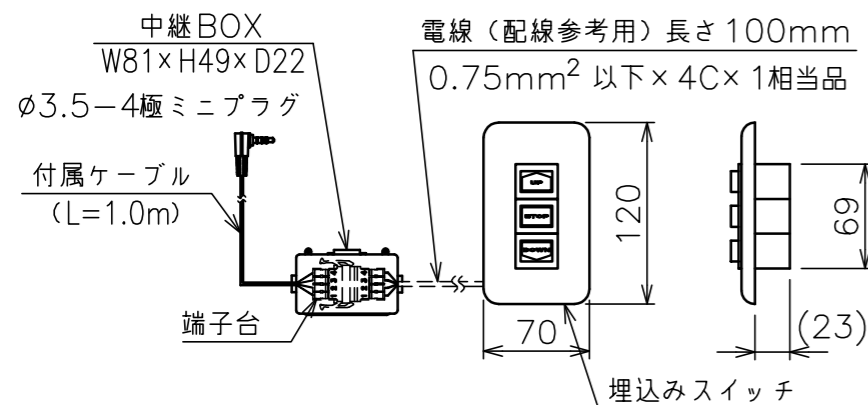

”a”部詳細

壁埋込スイッチ  
(モダンプレート: ミルキーホワイト)

配線図

注記

1. 本製品はイメージ内に継目が入ります。
2. スイッチボックス、一次・二次電気配線配管工事、及び配線材料は別途となります。

定格電圧	AC100V 50/60Hz
最大消費電力	105W
最大消費電流	1.05A
待機電力	0.6W
昇降速度 (mm/sec)	100(50Hz)/120(60Hz)

スクリーン生地	ビーズ (BS101) 防炎品
スクリーンケース	シンメトリーケース 日塗IC25-80B相当オフホワイト色
質量	16.1kg
オプション	FS-6(赤外線リモコン)
備考	RoHS対応品