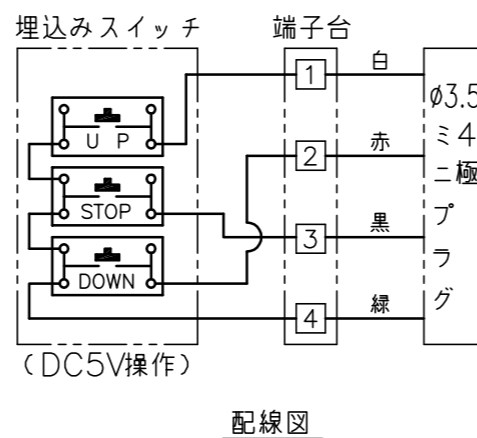

”a”部詳細

壁埋込スイッチ  
(モダンプレート: ミルキーホワイト)

配線図

注記

1. 本製品はイメージ内に継目が入ります。
2. スイッチボックス、一次・二次電気配線配管工事、及び配線材料は別途となります。

定格電圧	AC100V 50/60Hz
最大消費電力	105W
最大消費電流	1.05A
待機電力	0.6W
昇降速度 (mm/sec)	100(50Hz)/120(60Hz)

スクリーン生地	ビーズ (BS101) 防炎品
スクリーンケース	シンメトリーケース 日塗IC25-80B相当オフホワイト色
質量	16.1kg
オプション	FS-6(赤外線リモコン)
備考	RoHS対応品