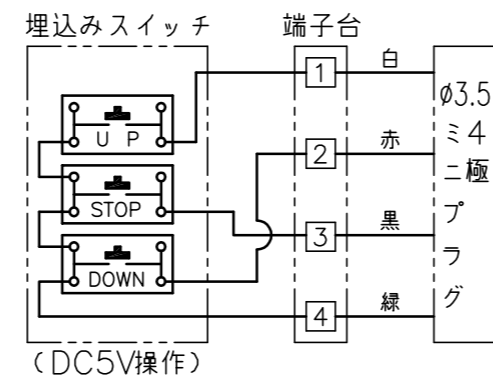

”a”部詳細

壁埋込スイッチ  
(モダンプレート: ミルキーホワイト)

配線図

注記

- WG103はイメージ内に継目が入ります。
- スイッチボックス、一次・二次電気配線配管工事、及び配線材料は別途となります。

|              |                     |
|--------------|---------------------|
| 定格電圧         | AC100V 50/60Hz      |
| 最大消費電力       | 105W                |
| 最大消費電流       | 1.05A               |
| 待機電力         | 0.6W                |
| 昇降速度(mm/sec) | 100(50Hz)/120(60Hz) |

|          |                             |
|----------|-----------------------------|
| スクリーン生地  | ホワイト (WG103) 防災品            |
|          | ウルトラビーズプレミアムグレー (BU202) 防災品 |
| スクリーンケース | シンメトリーケース                   |
|          | 日塗IC25-80B相当オフホワイト色         |
| 質量       | 16.1kg                      |
| オプション    | FS-6(赤外線リモコン)               |
| 備考       | RoHS対応品                     |