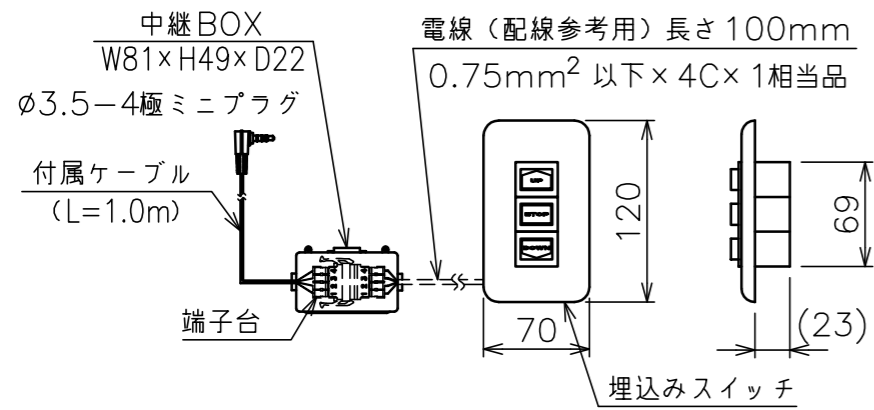

”a”部詳細

壁埋込スイッチ  
(モダンプレート: ミルキーホワイト)

配線図

注記

- WG103はイメージ内に継目が入ります。
- スイッチボックス、一次・二次電気配線配管工事、及び配線材料は別途となります。

|              |                     |
|--------------|---------------------|
| 定格電圧         | AC100V 50/60Hz      |
| 最大消費電力       | 105W                |
| 最大消費電流       | 1.05A               |
| 待機電力         | 0.6W                |
| 昇降速度(mm/sec) | 100(50Hz)/120(60Hz) |

|          |                             |
|----------|-----------------------------|
| スクリーン生地  | ホワイト (WG103) 防災品            |
|          | ウルトラビーズプレミアムグレー (BU202) 防災品 |
| スクリーンケース | シンメトリーケース                   |
|          | 日塗IC25-80B相当オフホワイト色         |
| 質量       | 16.1kg                      |
| オプション    | FS-6(赤外線リモコン)               |
| 備考       | RoHS対応品                     |