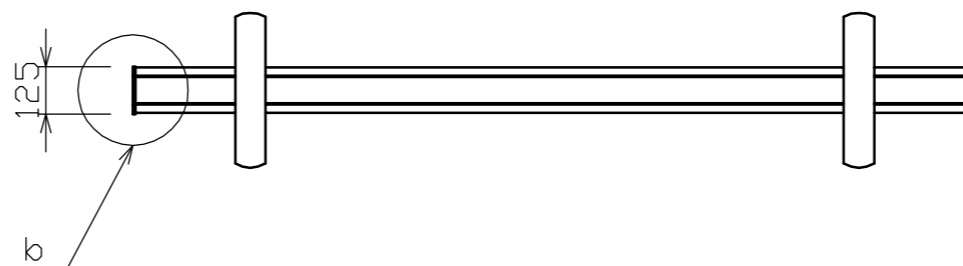

a部拡大図(S=1/5)

b部拡大図(S=1/5)

モバイルスクリーン仕様

材 質	アルミ(ケース)
塗装色	ブラック
本体質量	約9.5kg
梱包外観寸法(mm)	W2315×D180×H145
梱包質量	約12.5kg