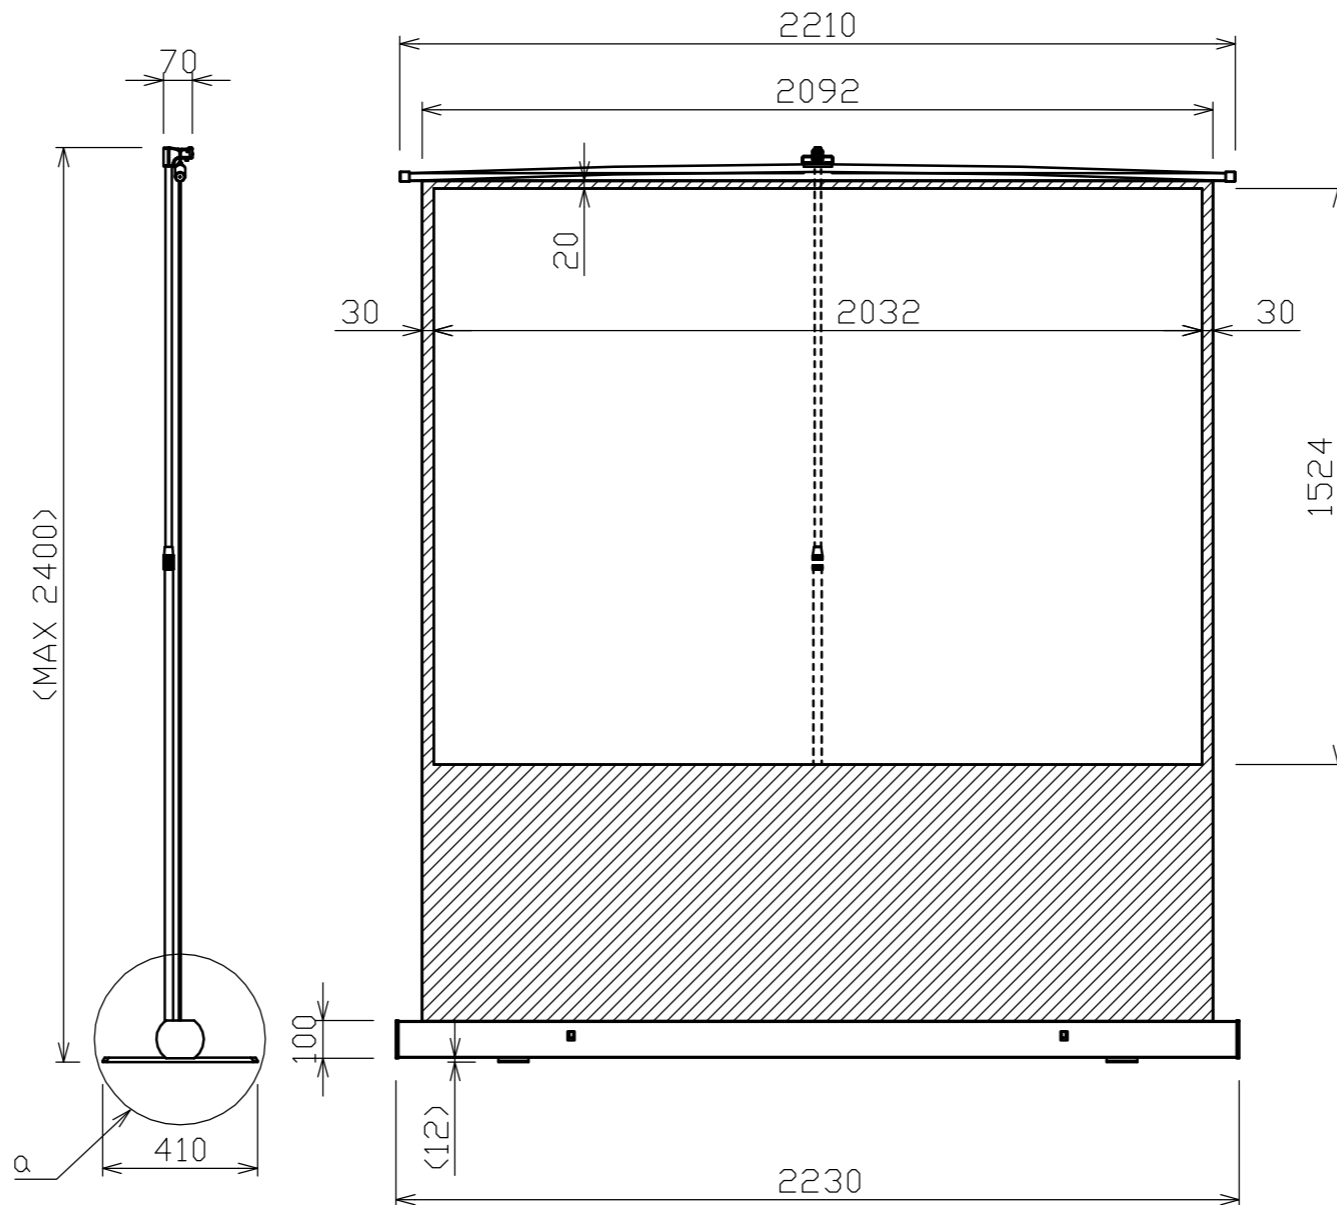

a部拡大図(S=1/5)

b部拡大図(S=1/5)

モバイルスクリーン仕様

材 質	アルミ(ケース)
塗装色	ブラック
本体質量	約9.5kg
梱包外観寸法(mm)	W2315×D180×H145
梱包質量	約12.5kg