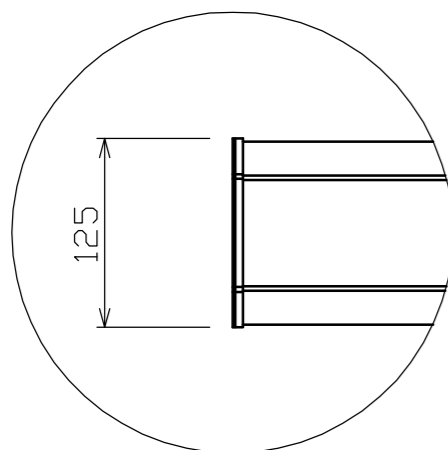

a部拡大図(S=1/5)

b部拡大図(S=1/5)

モバイルスクリーン仕様

材 質	アルミ(ケース)
塗装色	ブラック
本体質量	約9.5kg
梱包外観寸法(mm)	W2315×D180×H145
梱包質量	約12.5kg