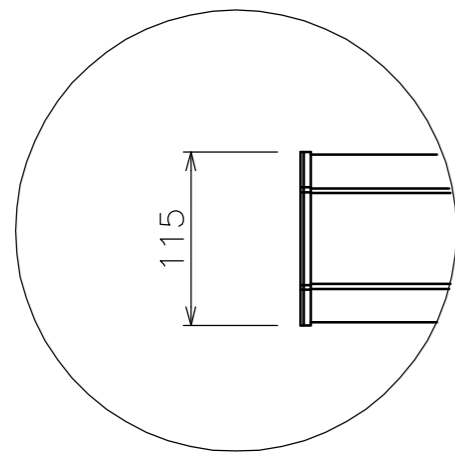

a部拡大図 (S=1/5)

b部拡大図 (S=1/5)

モバイルスクリーン仕様

材 質	アルミ(ケース)
塗装色	ブラック
本体質量	約6kg
梱包外観寸法(mm)	W1450×D180×H145
梱包質量	約7.5kg