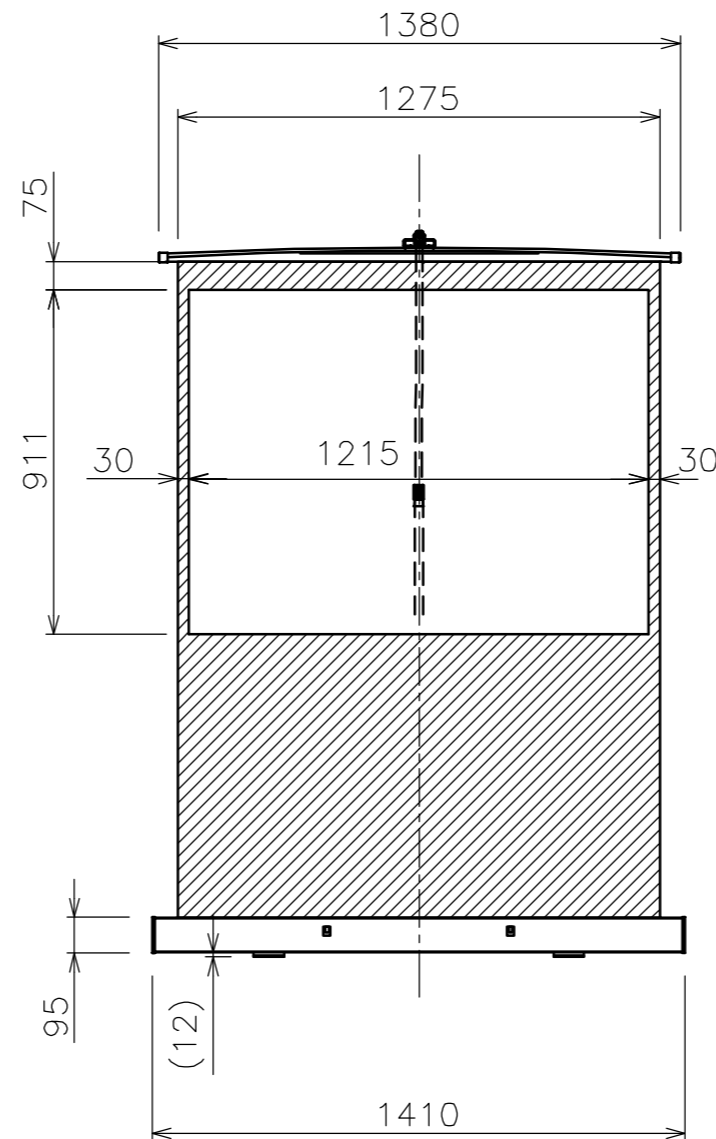

a部拡大図 (S=1/5)

b部拡大図 (S=1/5)

モバイルスクリーン仕様

材 質	アルミ(ケース)
塗装色	ブラック
本体質量	約6kg
梱包外観寸法(mm)	W1450×D180×H145
梱包質量	約7.5kg