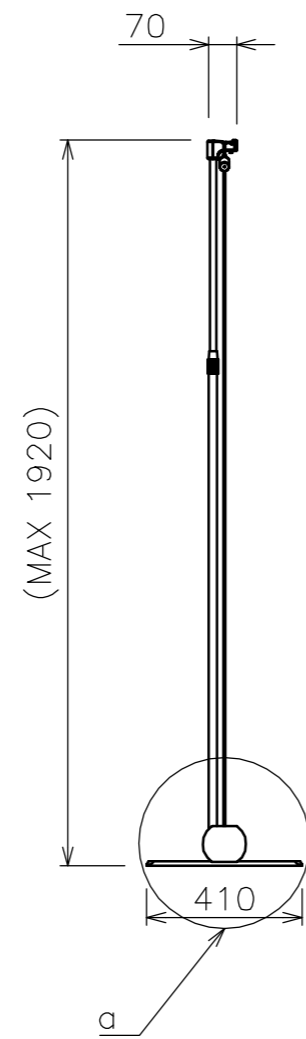

a部拡大図 (S=1/5)

b部拡大図 (S=1/5)

モバイルスクリーン仕様

材 質	アルミ(ケース)
塗装色	ブラック
本体質量	約6kg
梱包外観寸法(mm)	W1450×D180×H145
梱包質量	約7.5kg