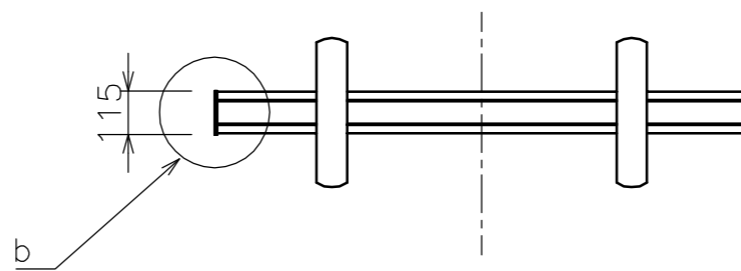

a部拡大図 (S=1/5)

b部拡大図 (S=1/5)

モバイルスクリーン仕様

材 質	アルミ(ケース)
塗装色	ブラック
本体質量	約6kg
梱包外観寸法(mm)	W1450×D180×H145
梱包質量	約7.5kg