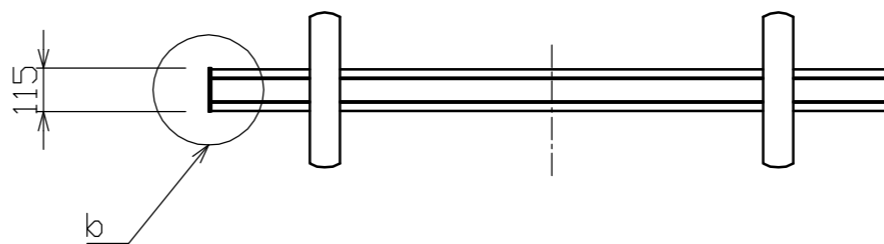

a部拡大図(S=1/5)

b部拡大図(S=1/5)

モバイルスクリーン仕様

材 質	アルミ(ケース)
塗装色	ブラック
本体質量	約8.0kg
梱包外観寸法(mm)	W1885×D180×H145
梱包質量	約9.5kg