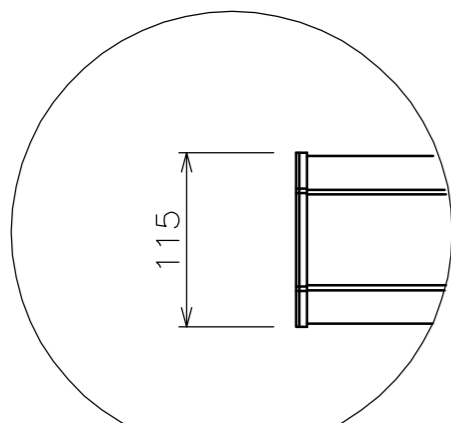

a部拡大図(S=1/5)

b部拡大図(S=1/5)

モバイルスクリーン仕様

材 質	アルミ(ケース)
塗装色	ブラック
本体質量	約8.0kg
梱包外観寸法(mm)	W1885×D180×H145
梱包質量	約9.5kg