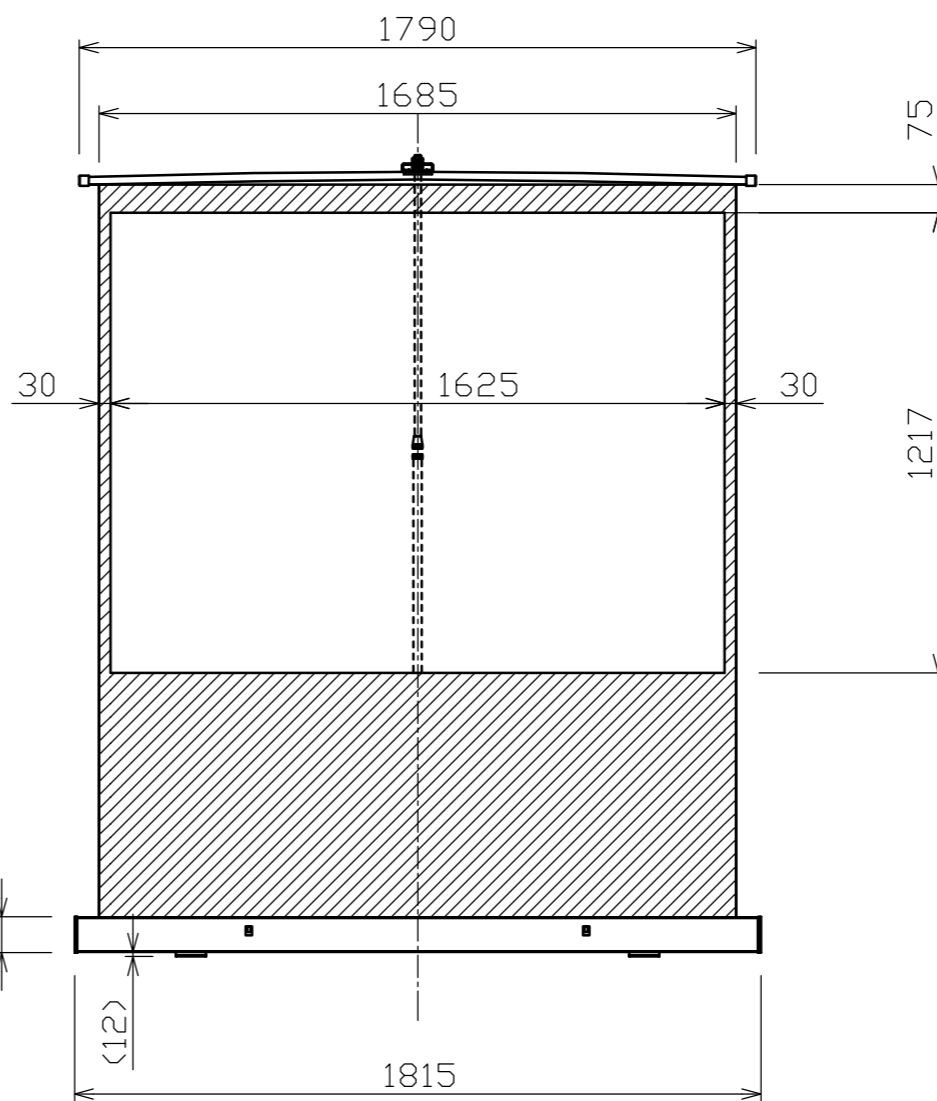

a部拡大図(S=1/5)

b部拡大図(S=1/5)

モバイルスクリーン仕様

材 質	アルミ(ケース)
塗装色	ブラック
本体質量	約8.0kg
梱包外観寸法(mm)	W1885×D180×H145
梱包質量	約9.5kg