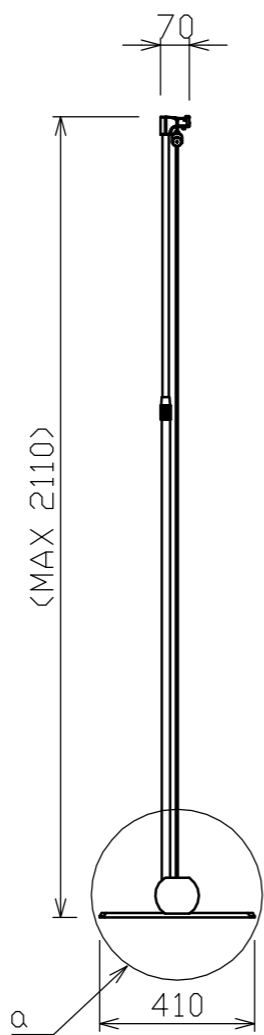

a部拡大図(S=1/5)

b部拡大図(S=1/5)

モバイルスクリーン仕様

材 質	アルミ(ケース)
塗装色	ブラック
本体質量	約8.0kg
梱包外観寸法(mm)	W1885×D180×H145
梱包質量	約9.5kg