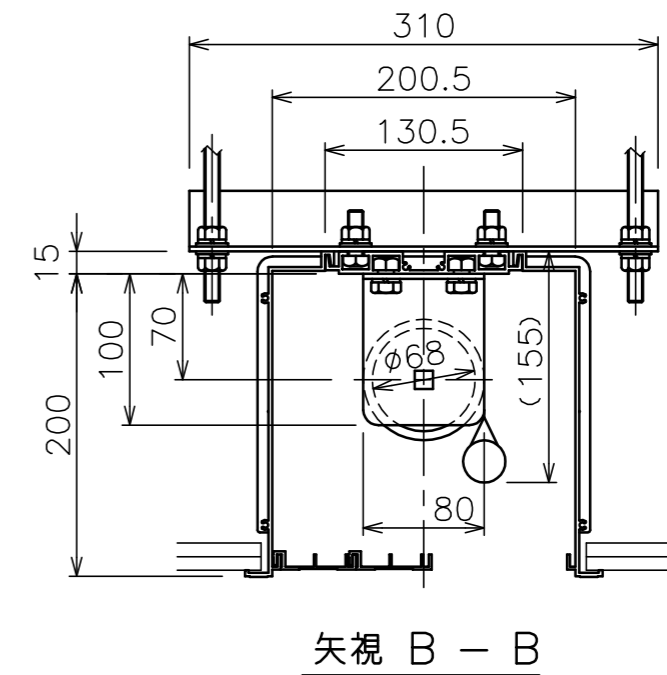

電源線 AC100V WF1.6 - 2C×1 相当
 操作線 VCTF 0.75-4C×1 相当
 壁スイッチ

1連用埋込型スイッチ
 (モダンプレート: ミルキーホワイト)

定格電圧	AC100V 50/60Hz
最大消費電力	35W
最大消費電流	0.3A
待機電力	1.3W
昇降速度	45/60(mm/sec)

注記
 2. スイッチボックス、一次・二次電気配線配管工事、
 及び配線材料は別途となります。

スクリーン生地	ホワイト (ESeco) 防災品
質量	31.5kg
アルミボックス	AL-274EX A6063SS-T5 日塗IE27-90B相当シルキーホワイト色
備考	RoHS対応品 VOC対策品

オプション	FS-5 赤外線リモコン
-------	--------------

エコマーク認定 (第09105005号)