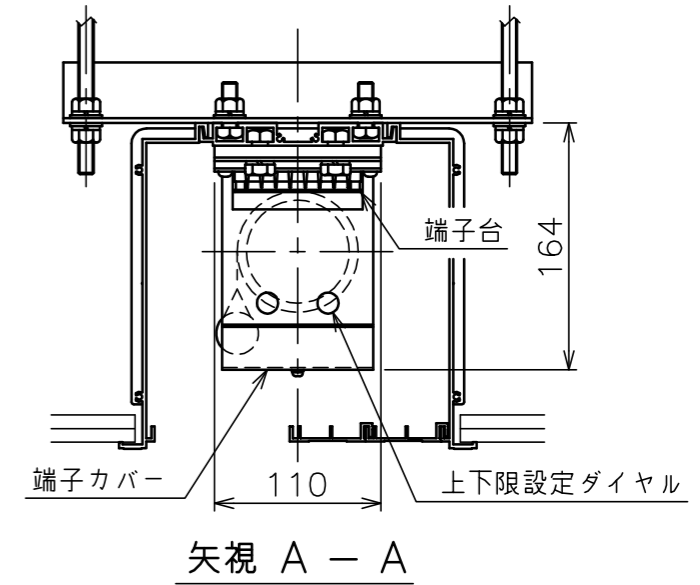

電源線 AC100V WF1.6 - 2C×1 相当
 操作線 VCTF 0.75-4C×1 相当
 壁スイッチ

1連用埋込型スイッチ
 (モダンプレート: ミルキーホワイト)

定格電圧	AC100V 50/60Hz
最大消費電力	35W
最大消費電流	0.3A
待機電力	1.3W
昇降速度	45/60(mm/sec)

注記
 2. スイッチボックス、一次・二次電気配線配管工事、
 及び配線材料は別途となります。

スクリーン生地	ホワイト (ESeco) 防災品
質量	31.5kg
アルミボックス	AL-274EX A6063SS-T5 日塗IE27-90B相当シルキーホワイト色
備考	RoHS対応品 VOC対策品

オプション	FS-5 赤外線リモコン
-------	--------------

エコマーク認定 (第09105005号)