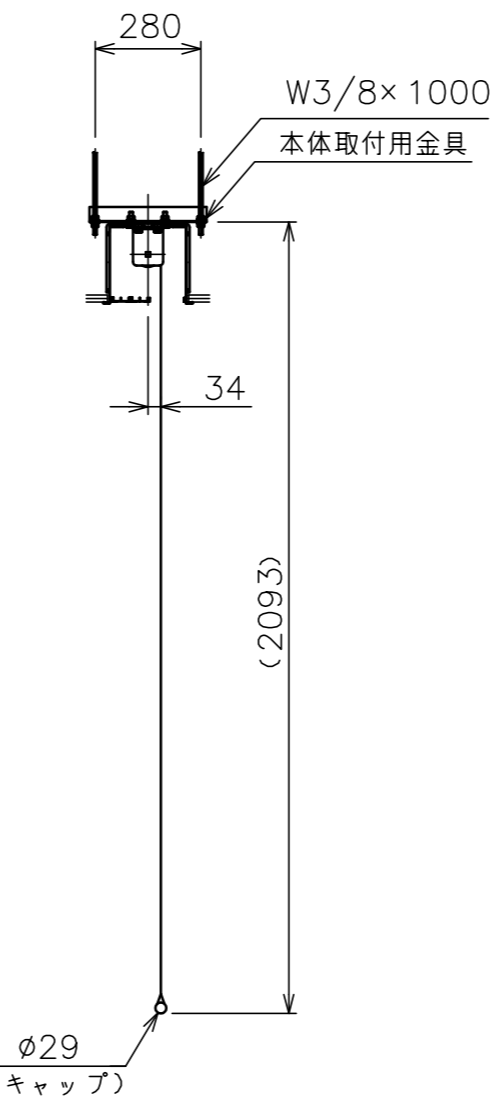

電源線 AC100V WF1.6 - 2C×1 相当
 操作線 VCTF 0.75-4C×1 相当
 壁スイッチ

1連用埋込型スイッチ
 (モダンプレート: ミルキーホワイト)

定格電圧	AC100V 50/60Hz
最大消費電力	35W
最大消費電流	0.3A
待機電力	1.3W
昇降速度	45/60(mm/sec)

注記
 2. スイッチボックス、一次・二次電気配線配管工事、
 及び配線材料は別途となります。

スクリーン生地	ホワイト (ESeco) 防災品
質量	31.5kg
アルミボックス	AL-274EX A6063SS-T5 日塗IE27-90B相当シルキーホワイト色
備考	RoHS対応品 VOC対策品

オプション	FS-5 赤外線リモコン
-------	--------------

エコマーク認定 (第09105005号)