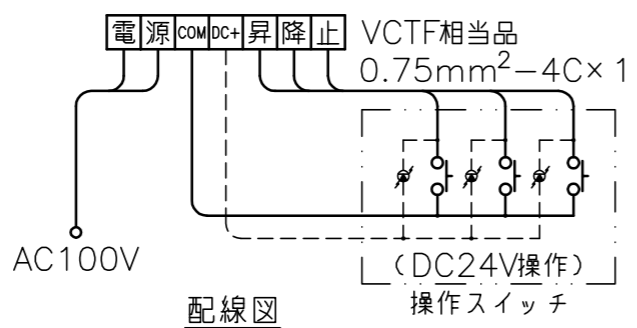

電源線 AC100V WF1.6 - 2C×1 相当
 操作線 VCTF 0.75-4C×1 相当
 壁スイッチ

1連用埋込型スイッチ
 (モダンプレート: ミルキーホワイト)

定格電圧	AC100V 50/60Hz
最大消費電力	35W
最大消費電流	0.3A
待機電力	1.3W
昇降速度	45/60(mm/sec)

注記
 2. スイッチボックス、一次・二次電気配線配管工事、
 及び配線材料は別途となります。

スクリーン生地	ホワイト (ESeco) 防災品
質量	31.5kg
アルミボックス	AL-274EX A6063SS-T5 日塗IE27-90B相当シルキーホワイト色
備考	RoHS対応品 VOC対策品

オプション	FS-5 赤外線リモコン
-------	--------------

エコマーク認定 (第09105005号)