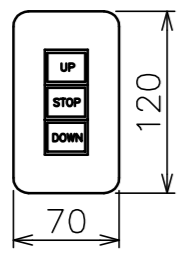

電源線 AC100V WF1.6 - 2C×1 相当
 操作線 VCTF 0.75-4C×1 相当
 壁スイッチ

1連用埋込型スイッチ
 (モダンプレート: ミルキーホワイト)

定格電圧	AC100V 50/60Hz
最大消費電力	35W
最大消費電流	0.3A
待機電力	1.3W
昇降速度	45/60(mm/sec)

注記
 2. スイッチボックス、一次・二次電気配線配管工事、
 及び配線材料は別途となります。

スクリーン生地	ホワイト (ESeco) 防災品
質量	31.5kg
アルミボックス	AL-274EX A6063SS-T5 日塗IE27-90B相当シルキーホワイト色
備考	RoHS対応品 VOC対策品

オプション	FS-5 赤外線リモコン
-------	--------------

エコマーク認定 (第09105005号)