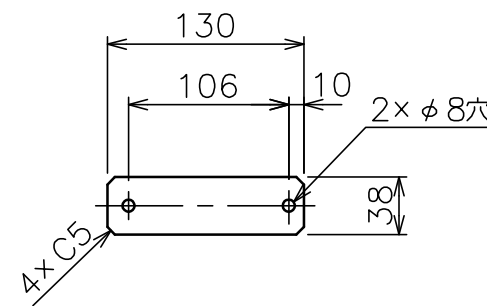

スクリーン取付金具詳細

B部 詳細
取付FB t4.5

C部 詳細
取付FB t4.5

スクリーン生地	ピュアマット(WF302) サウンドスクリーン(WS102) 防炎品
スクリーン枠材質	アルミ
表面仕上げ	フロッキー加工(黒)
質量	13.5kg
備考	RoHS対応品