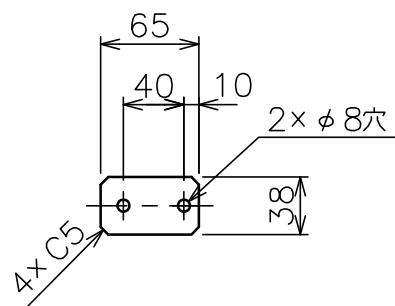

スクリーン取付金具詳細

B部 詳細
取付FB t4.5

C部 詳細
取付FB t4.5

スクリーン生地	ピュアマット(WF302) サウンドスクリーン(WS102) 防炎品
スクリーン枠材質	アルミ
表面仕上げ	フロッキー加工(黒)
質量	13.5kg
備考	RoHS対応品