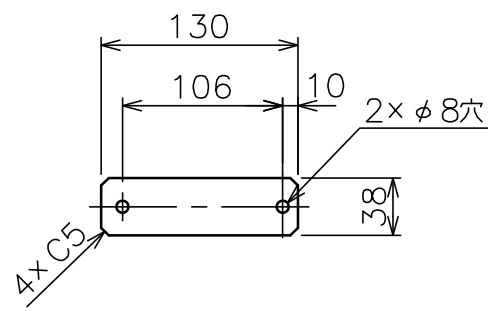

スクリーン取付金具詳細

B部 詳細  
取付FB t4.5

C部 詳細  
取付FB t4.5

スクリーン生地	ピュアマット(WF302) サウンドスクリーン(WS103) 防炎品
スクリーン枠材質	アルミ
表面仕上げ	フロッキー加工(黒)
質 量	16.5kg
備 考	RoHS対応品