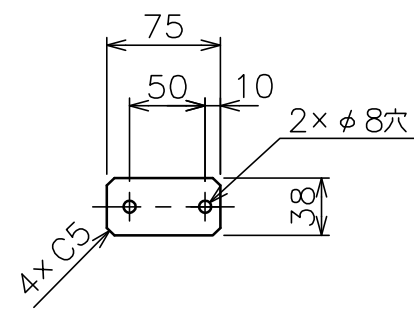

スクリーン取付金具詳細

B部 詳細  
取付FB t4.5

C部 詳細  
取付FB t4.5

スクリーン生地	ピュアマット(WF302) サウンドスクリーン(WS103) 防炎品
スクリーン枠材質	アルミ
表面仕上げ	フロッキー加工(黒)
質 量	16.5kg
備 考	RoHS対応品