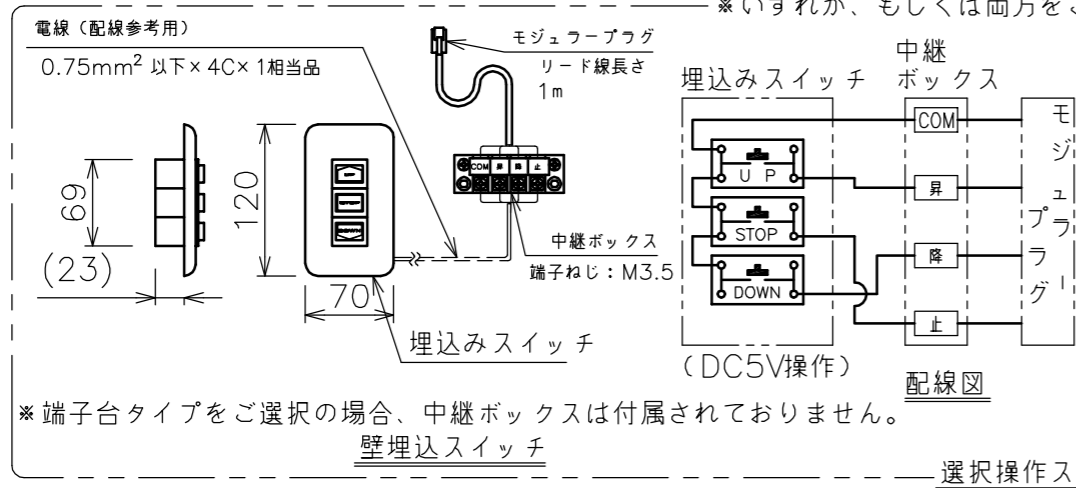

端子台タイプをご選択の場合、電源コンセントは付属されていません。

矢視A-A(S=1/6)

選択回路ボックス(左側側面詳細図(S=1/6))

・外形寸法は、小数点以下を切上げております。

※いずれか、もしくは両方をご選択ください

※端子台タイプをご選択の場合、中継ボックスは付属されていません。

選択操作スイッチ(リモコン)

赤外線リモコン

定格電圧	AC100V 50/60Hz
定格電流	0.96A
昇降速度	66/79 (mm/sec)

スクリーン生地	ホワイト(WG103) 防災品
	ビーズ(BS101) 防災品
スクリーンケース	シンメトリーケース
機 構	テンションアジャスト
質 量	23.4kg
選 択 部 品	回路ボックス/操作スイッチ(リモコン)
オプション	赤外線リモコン(S-R1) 壁埋込スイッチ(S-R2)/一連用壁埋込スイッチ(S-R3)
アルミボックス	AL-243X
備 考	RoHS対応品/VOC対策品