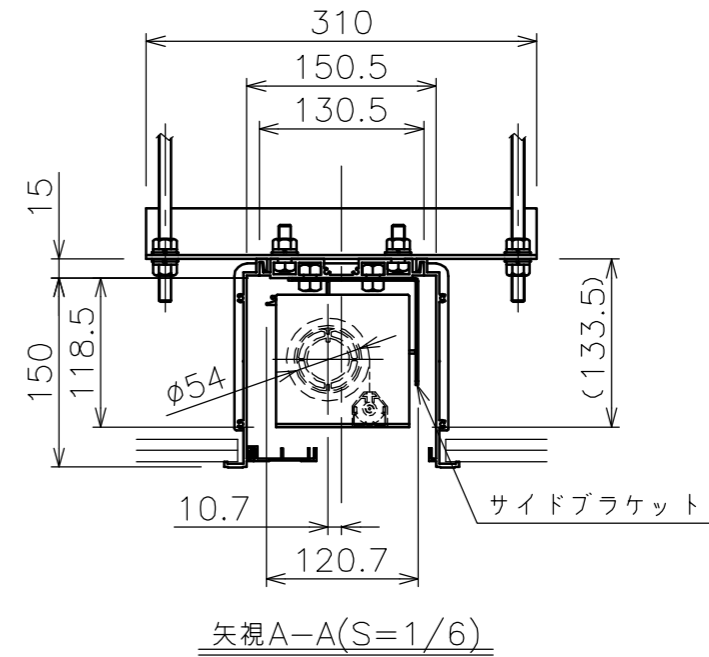

端子台タイプをご選択の場合、電源コンセントは付属されていません。

矢視A-A(S=1/6)

選択回路ボックス(左側側面詳細図(S=1/6))

・外形寸法は、小数点以下を切上げております。

※いずれか、もしくは両方をご選択ください

※端子台タイプをご選択の場合、中継ボックスは付属されていません。

選択操作スイッチ(リモコン)

赤外線リモコン

定格電圧	AC100V 50/60Hz
定格電流	0.96A
昇降速度	66/79 (mm/sec)

スクリーン生地	ホワイト(WG103) 防災品
	ビーズ(BS101) 防災品
スクリーンケース	シンメトリーケース
機 構	テンションアジャスト
質 量	23.4kg
選 択 部 品	回路ボックス/操作スイッチ(リモコン)
オプション	赤外線リモコン(S-R1) 壁埋込スイッチ(S-R2)/一連用壁埋込スイッチ(S-R3)
アルミボックス	AL-243X
備 考	RoHS対応品/VOC対策品