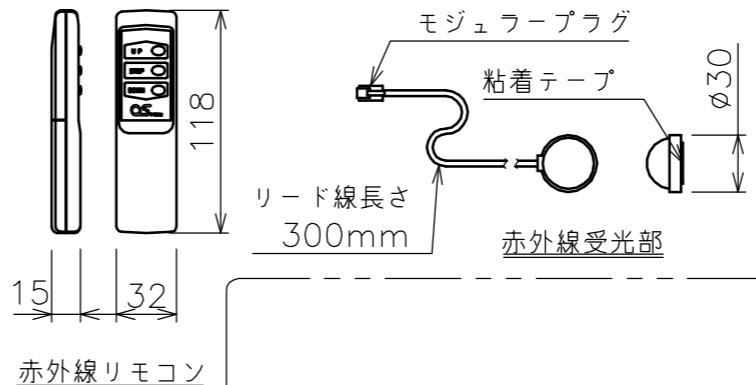

端子台タイプをご選択の場合、電源コンセントは付属されていません。

矢視A-A(S=1/6)

選択回路ボックス(左側側面詳細図(S=1/6))

・外形寸法は、小数点以下を切上げております。

※いずれか、もしくは両方をご選択ください

※端子台タイプをご選択の場合、中継ボックスは付属されていません。

選択操作スイッチ(リモコン)

赤外線リモコン

定格電圧	AC100V 50/60Hz
定格電流	0.96A
昇降速度	66/79 (mm/sec)

スクリーン生地	ホワイト(WG103) 防災品
	ビーズ(BS101) 防災品
スクリーンケース	シンメトリーケース
機 構	テンションアジャスト
質 量	23.4kg
選 択 部 品	回路ボックス/操作スイッチ(リモコン)
オプション	赤外線リモコン(S-R1) 壁埋込スイッチ(S-R2)/一連用壁埋込スイッチ(S-R3)
アルミボックス	AL-243X
備 考	RoHS対応品/VOC対策品