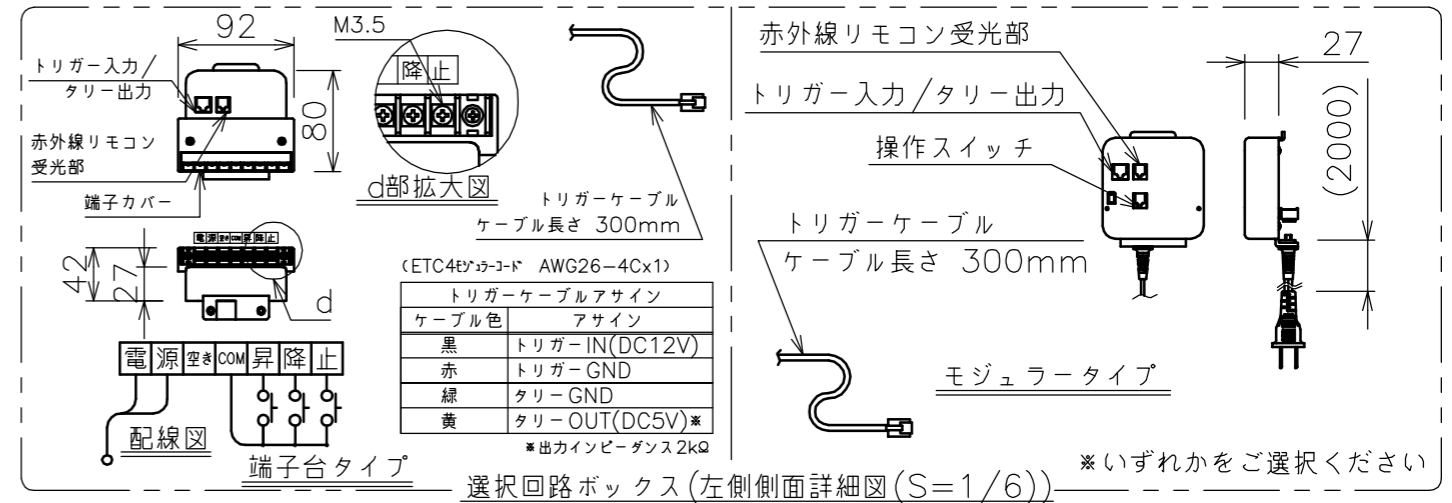

端子台タイプをご選択の場合、電源コンセントは付属されていません。

矢視A-A(S=1/6)

選択回路ボックス(左側側面詳細図(S=1/6))

・外形寸法は、小数点以下を切上げております。

※いずれか、もしくは両方をご選択ください

※端子台タイプをご選択の場合、中継ボックスは付属されていません。

選択操作スイッチ(リモコン)

赤外線リモコン

定格電圧	AC100V 50/60Hz
定格電流	0.96A
昇降速度	66/79 (mm/sec)

スクリーン生地	ホワイト(WG103) 防災品
	ビーズ(BS101) 防災品
スクリーンケース	シンメトリーケース
機 構	テンションアジャスト
質 量	23.4kg
選 択 部 品	回路ボックス/操作スイッチ(リモコン)
オプション	赤外線リモコン(S-R1) 壁埋込スイッチ(S-R2)/一連用壁埋込スイッチ(S-R3)
アルミボックス	AL-243X
備 考	RoHS対応品/VOC対策品