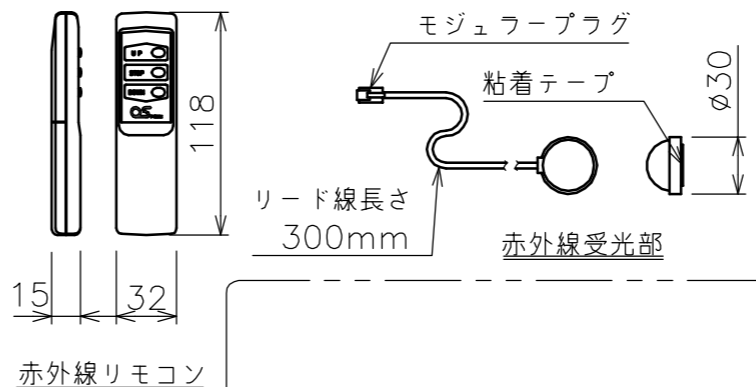

矢視A-A(S=1/6)

端子台タイプをご選択の場合、電源コンセントは付属されていません。

・外形寸法は、小数点以下を切上げております。

※いずれか、もしくは両方をご選択ください

※端子台タイプをご選択の場合、中継ボックスは付属されていません。

赤外線リモコン

定格電圧	AC100V 50/60Hz
定格電流	0.96A
昇降速度	66/79 (mm/sec)

スクリーン生地	ホワイト (WG103) 防災品
	ビーズ (BS101) 防災品
スクリーンケース	シンメトリーケース
機 構	テンションアジャスト
質 量	21.1kg
選 択 部 品	回路ボックス/操作スイッチ(リモコン)
オプション	赤外線リモコン(S-R1) 壁埋込スイッチ(S-R2)/-連用壁埋込スイッチ(S-R3)
アルミボックス	AL-217X
備 考	RoHS対応品/VOC対策品