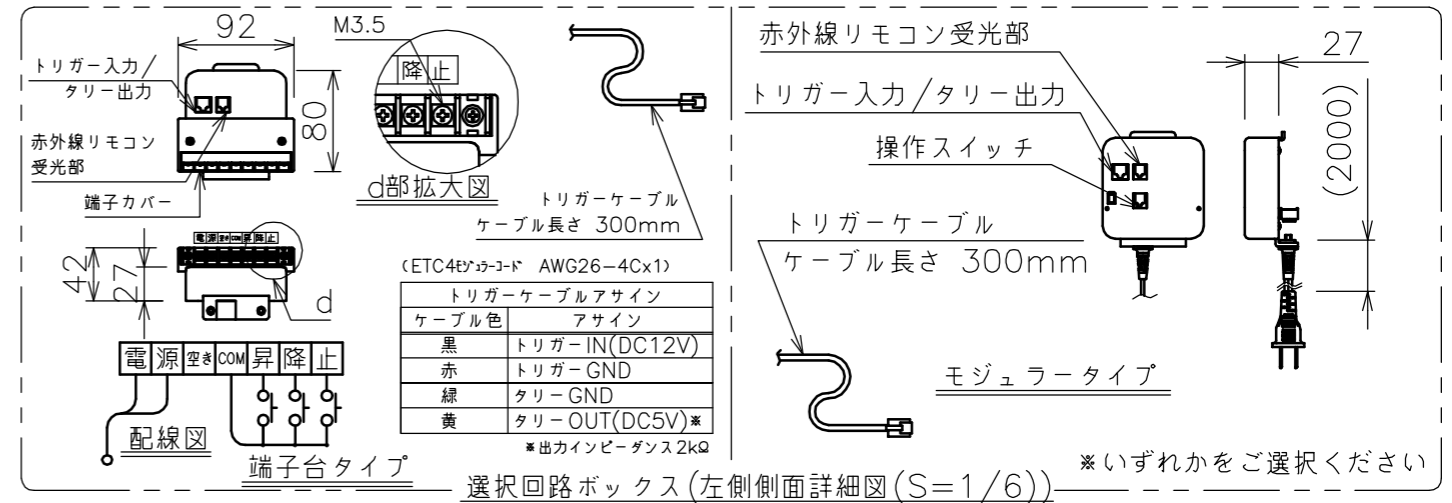

矢視A-A(S=1/6)

端子台タイプをご選択の場合、電源コンセントは付属されていません。

・外形寸法は、小数点以下を切上げております。

※いずれか、もしくは両方をご選択ください

※端子台タイプをご選択の場合、中継ボックスは付属されていません。

赤外線リモコン

定格電圧	AC100V 50/60Hz
定格電流	0.96A
昇降速度	66/79 (mm/sec)

スクリーン生地	ホワイト (WG103) 防災品
	ビーズ (BS101) 防災品
スクリーンケース	シンメトリーケース
機 構	テンションアジャスト
質 量	21.1kg
選 択 部 品	回路ボックス/操作スイッチ(リモコン)
オプション	赤外線リモコン(S-R1) 壁埋込スイッチ(S-R2)/-連用壁埋込スイッチ(S-R3)
アルミボックス	AL-217X
備 考	RoHS対応品/VOC対策品

注 記

1. スイッチボックス、一次・二次電気配線、配管工事、及び配線材料は別途となります。
2. 赤外線リモコンセットをお使いの場合、インバーター照明下では受信感度が低下し、到達距離が短くなる場合があります。