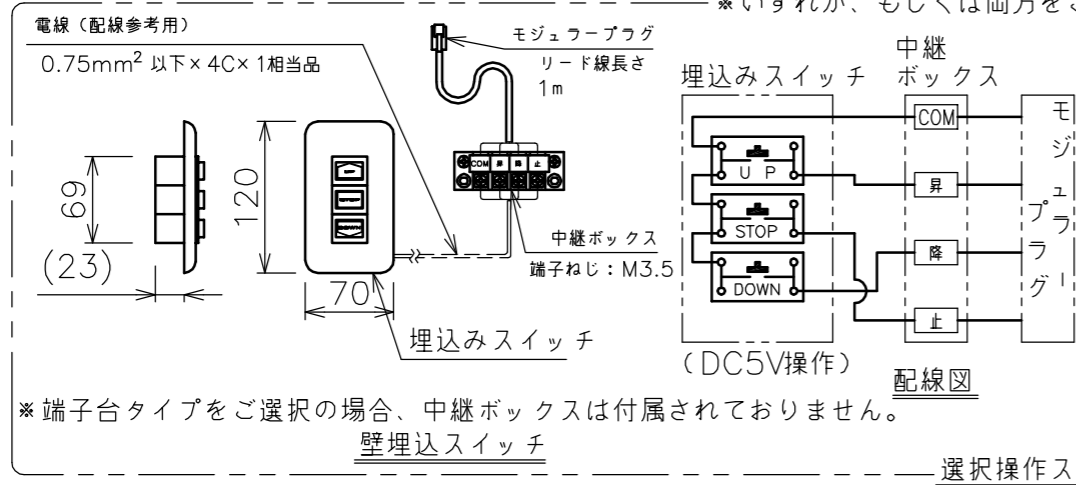

矢視A-A(S=1/6)

端子台タイプをご選択の場合、電源コンセントは付属されていません。

・外形寸法は、小数点以下を切上げております。

※いずれか、もしくは両方をご選択ください

※端子台タイプをご選択の場合、中継ボックスは付属されていません。

赤外線リモコン

定格電圧	AC100V 50/60Hz
定格電流	0.96A
昇降速度	66/79 (mm/sec)

スクリーン生地	ホワイト (WG103) 防災品
	ビーズ (BS101) 防災品
スクリーンケース	シンメトリーケース
機 構	テンションアジャスト
質 量	21.1kg
選 択 部 品	回路ボックス/操作スイッチ(リモコン)
オプション	赤外線リモコン(S-R1) 壁埋込スイッチ(S-R2)/-連用壁埋込スイッチ(S-R3)
アルミボックス	AL-217X
備 考	RoHS対応品/VOC対策品

注 記

1. スイッチボックス、一次・二次電気配線、配管工事、及び配線材料は別途となります。
2. 赤外線リモコンセットをお使いの場合、インバーター照明下では受信感度が低下し、到達距離が短くなる場合があります。