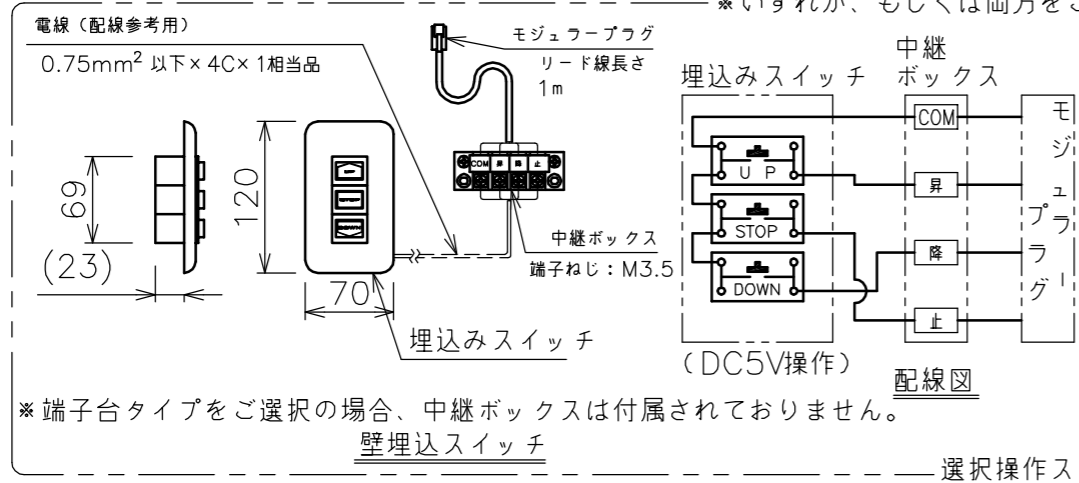

端子台タイプをご選択の場合、電源コンセントは付属されていません。

矢視A-A(S=1/6)

※いずれかをご選択ください

・外形寸法は、小数点以下を切上げております。

※いずれか、もしくは両方をご選択ください

※端子台タイプをご選択の場合、中継ボックスは付属されていません。

壁埋込スイッチ

選択操作スイッチ(リモコン)

赤外線リモコン

定格電圧	AC100V 50/60Hz
定格電流	0.96A
昇降速度	66/79 (mm/sec)

スクリーン生地	ホワイト(WG103) 防災品
	ビーズ(BS101) 防災品
スクリーンケース	シンメトリーケース
機 構	テンションアジャスト
質 量	23.1kg
選 択 部 品	回路ボックス/操作スイッチ(リモコン)
オプション	赤外線リモコン(S-R1) 壁埋込スイッチ(S-R2)/-連用壁埋込スイッチ(S-R3)
アルミボックス	AL-243X
備 考	RoHS対応品/VOC対策品