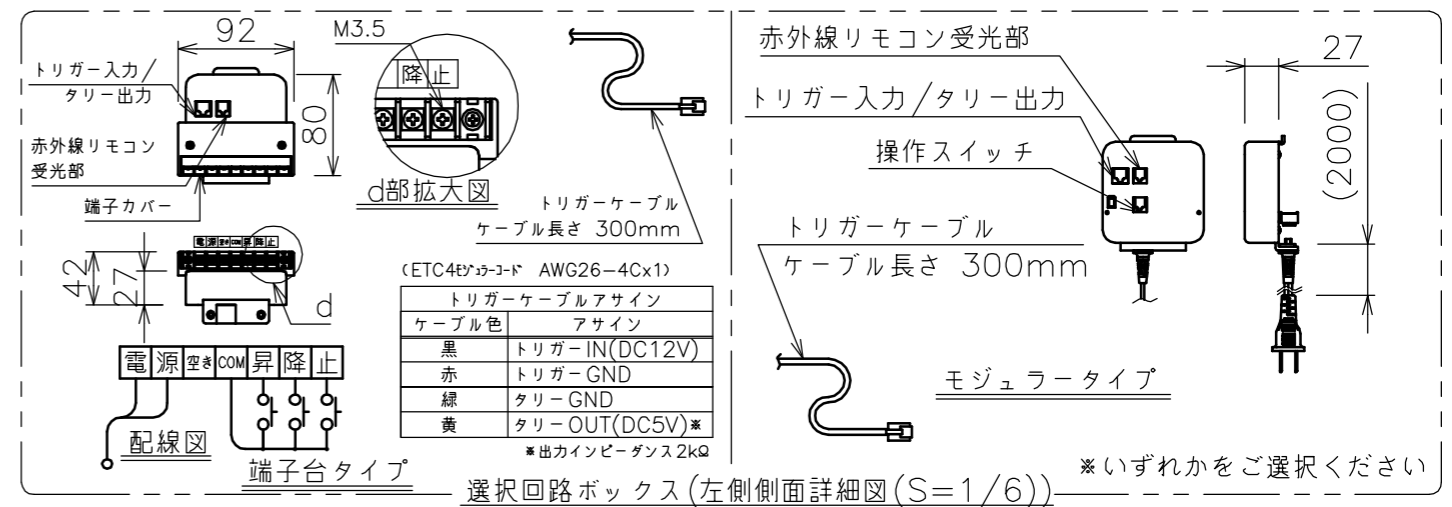

端子台タイプをご選択の場合、電源コンセントは付属されていません。

矢視A-A(S=1/6)

※いずれかをご選択ください

・外形寸法は、小数点以下を切上げております。

※いずれか、もしくは両方をご選択ください

※端子台タイプをご選択の場合、中継ボックスは付属されていません。

壁埋込スイッチ

選択操作スイッチ(リモコン)

赤外線リモコン

定格電圧	AC100V 50/60Hz
定格電流	0.96A
昇降速度	66/79 (mm/sec)

スクリーン生地	ホワイト(WG103) 防災品
	ビーズ(BS101) 防災品
スクリーンケース	シンメトリーケース
機 構	テンションアジャスト
質 量	23.1kg
選 択 部 品	回路ボックス/操作スイッチ(リモコン)
オプション	赤外線リモコン(S-R1) 壁埋込スイッチ(S-R2)/-連用壁埋込スイッチ(S-R3)
アルミボックス	AL-243X
備 考	RoHS対応品/VOC対策品