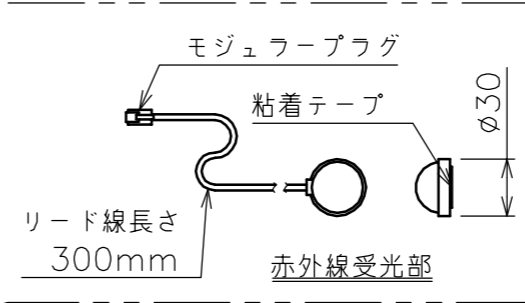

端子台タイプをご選択の場合、電源コンセントは付属されていません。

矢視A-A(S=1/6)

※いずれかをご選択ください

・外形寸法は、小数点以下を切上げております。

※いずれか、もしくは両方をご選択ください

※端子台タイプをご選択の場合、中継ボックスは付属されていません。

壁埋込スイッチ

選択操作スイッチ(リモコン)

赤外線リモコン

定格電圧	AC100V 50/60Hz
定格電流	0.96A
昇降速度	66/79 (mm/sec)

スクリーン生地	ホワイト(WG103) 防災品
	ビーズ(BS101) 防災品
スクリーンケース	シンメトリーケース
機 構	テンションアジャスト
質 量	23.1kg
選 択 部 品	回路ボックス/操作スイッチ(リモコン)
オプション	赤外線リモコン(S-R1) 壁埋込スイッチ(S-R2)/-連用壁埋込スイッチ(S-R3)
アルミボックス	AL-243X
備 考	RoHS対応品/VOC対策品