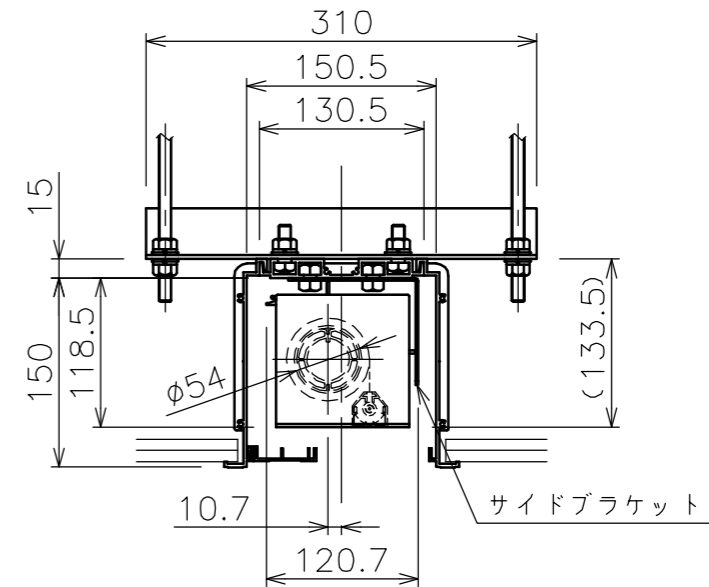

端子台タイプをご選択の場合、電源コンセントは付属されていません。

矢視A-A(S=1/6)

※いずれかをご選択ください

・外形寸法は、小数点以下を切上げております。

※いずれか、もしくは両方をご選択ください

※端子台タイプをご選択の場合、中継ボックスは付属されていません。

壁埋込スイッチ

選択操作スイッチ(リモコン)

赤外線リモコン

定格電圧	AC100V 50/60Hz
定格電流	0.96A
昇降速度	66/79 (mm/sec)

スクリーン生地	ホワイト(WG103) 防災品
	ビーズ(BS101) 防災品
スクリーンケース	シンメトリーケース
機 構	テンションアジャスト
質 量	23.1kg
選 択 部 品	回路ボックス/操作スイッチ(リモコン)
オプション	赤外線リモコン(S-R1) 壁埋込スイッチ(S-R2)/-連用壁埋込スイッチ(S-R3)
アルミボックス	AL-243X
備 考	RoHS対応品/VOC対策品