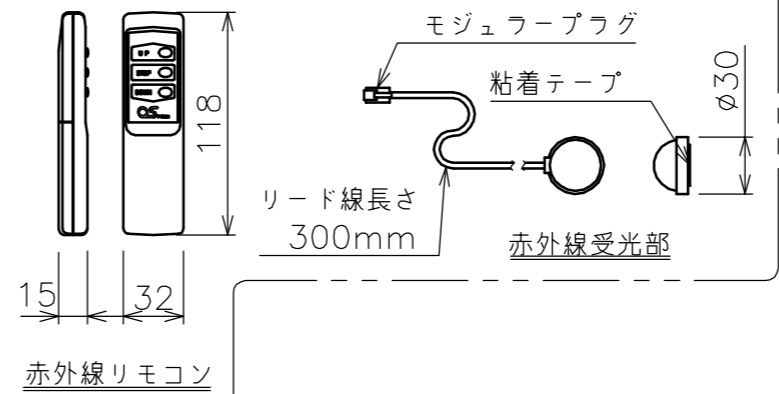

矢視A-A(S=1/6)

端子台タイプをご選択の場合、電源コンセントは付属されていません。

・外形寸法は、小数点以下を切上げております。

※いずれか、もしくは両方をご選択ください

※端子台タイプをご選択の場合、中継ボックスは付属されていません。
壁埋込スイッチ

赤外線リモコン

定格電圧	AC100V 50/60Hz
定格電流	0.96A
昇降速度	66/79 (mm/sec)

スクリーン生地	ホワイト(WG103) 防災品 ビーズ(BS101) 防災品
スクリーンケース	シンメトリーケース
機構	テンションアジャスト
質量	25.6kg
選択部品	回路ボックス/操作スイッチ(リモコン)
オプション	赤外線リモコン(S-R1) 壁埋込スイッチ(S-R2)/-連用壁埋込スイッチ(S-R3)
アルミボックス	AL-268X
備考	RoHS対応品/VOC対策品