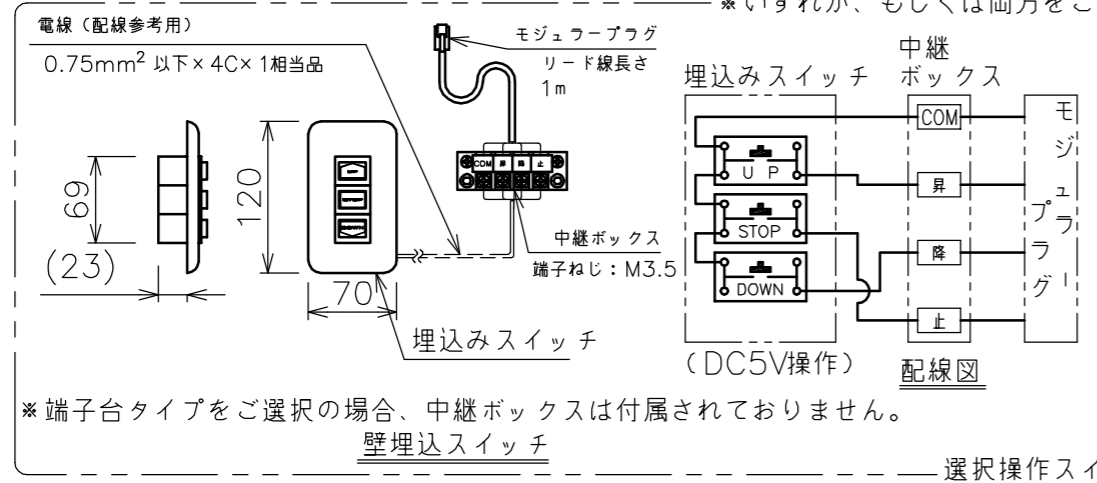

矢視A-A(S=1/6)

端子台タイプをご選択の場合、電源コンセントは付属されていません。

・外形寸法は、小数点以下を切上げております。

※いずれか、もしくは両方をご選択ください

※端子台タイプをご選択の場合、中継ボックスは付属されていません。
壁埋込スイッチ

赤外線リモコン

定格電圧	AC100V 50/60Hz
定格電流	0.96A
昇降速度	66/79 (mm/sec)

スクリーン生地	ホワイト(WG103) 防災品 ビーズ(BS101) 防災品
スクリーンケース	シンメトリーケース
機構	テンションアジャスト
質量	25.6kg
選択部品	回路ボックス/操作スイッチ(リモコン)
オプション	赤外線リモコン(S-R1) 壁埋込スイッチ(S-R2)/-連用壁埋込スイッチ(S-R3)
アルミボックス	AL-268X
備考	RoHS対応品/VOC対策品

注記

1. スイッチボックス、一次・二次電気配線、配管工事、及び配線材料は別途となります。
2. 赤外線リモコンセットをお使いの場合、インバーター照明下では受信感度が低下し、到達距離が短くなることがあります。