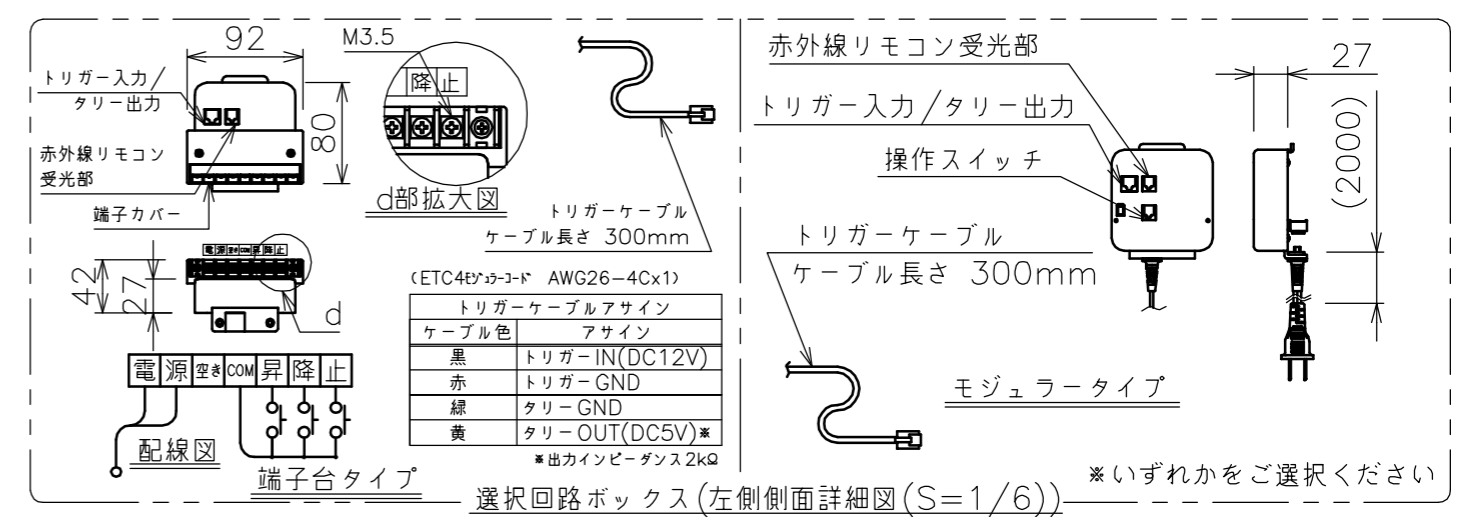

矢視A-A(S=1/6)

端子台タイプをご選択の場合、電源コンセントは付属されていません。

・外形寸法は、小数点以下を切上げております。

※いずれか、もしくは両方をご選択ください

※端子台タイプをご選択の場合、中継ボックスは付属されていません。
壁埋込スイッチ

赤外線リモコン

定格電圧	AC100V 50/60Hz
定格電流	0.96A
昇降速度	66/79 (mm/sec)

スクリーン生地	ホワイト(WG103) 防災品 ビーズ(BS101) 防災品
スクリーンケース	シンメトリーケース
機構	テンションアジャスト
質量	25.6kg
選択部品	回路ボックス/操作スイッチ(リモコン)
オプション	赤外線リモコン(S-R1) 壁埋込スイッチ(S-R2)/-連用壁埋込スイッチ(S-R3)
アルミボックス	AL-268X
備考	RoHS対応品/VOC対策品

注記

1. スイッチボックス、一次・二次電気配線、配管工事、及び配線材料は別途となります。
2. 赤外線リモコンセットをお使いの場合、インバーター照明下では受信感度が低下し、到達距離が短くなることがあります。