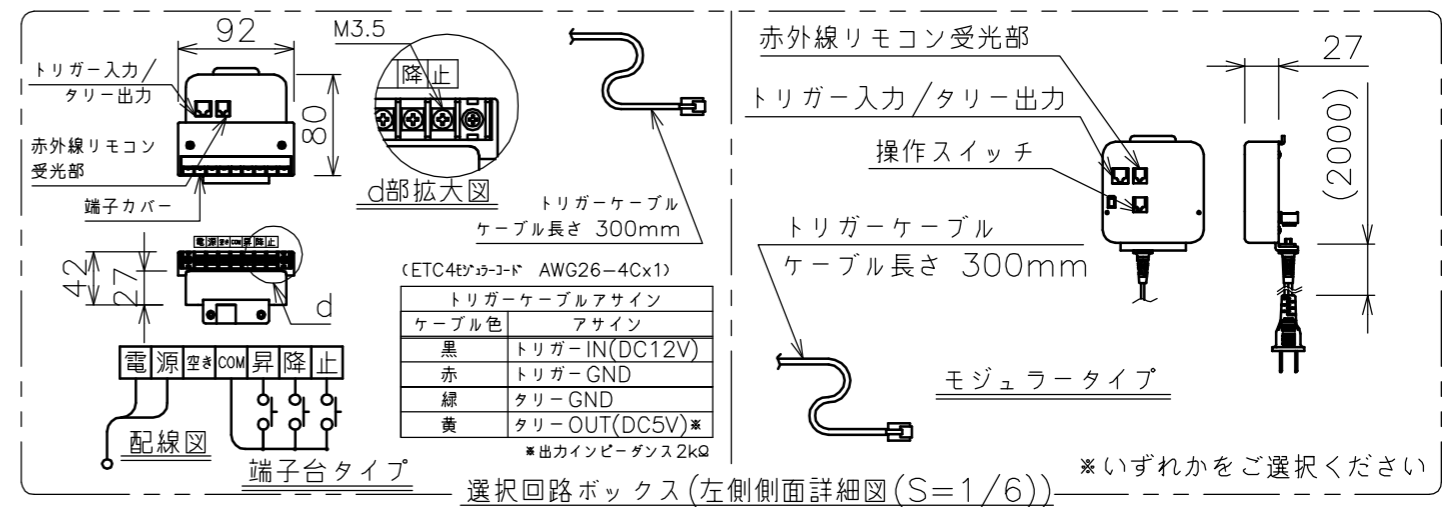

矢視A-A(S=1/6)

端子台タイプをご選択の場合、電源コンセントは付属されておりません。

※いずれかをご選択ください

・外形寸法は、小数点以下を切上げております。

※いずれか、もしくは両方をご選択ください

※端子台タイプをご選択の場合、中継ボックスは付属されておりません。

赤外線リモコン

定格電圧	AC100V 50/60Hz
定格電流	0.96A
昇降速度	66/79 (mm/sec)

スクリーン生地	ホワイト(WG103) 防炎品
	ビーズ(BS101) 防炎品
スクリーンケース	シンメトリーケース
機構	テンションアジャスト
質量	23.3kg
選択部品	回路ボックス/操作スイッチ(リモコン)
オプション	赤外線リモコン(S-R1) 壁埋込スイッチ(S-R2)/-連用壁埋込スイッチ(S-R3)
アルミボックス	AL-243X
備考	RoHS対応品/VOC対策品

注記

1. スイッチボックス、一次・二次電気配線、配管工事、及び配線材料は別途となります。
2. 赤外線リモコンセットをお使いの場合、インバーター照明下では受信感度が低下し、到達距離が短くなる場合があります。