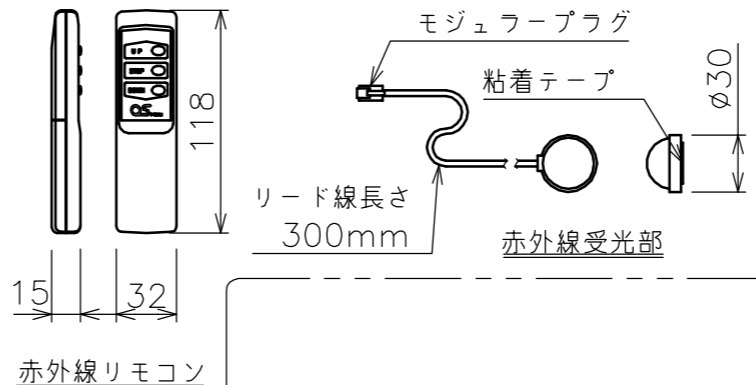

矢視A-A(S=1/6)

端子台タイプをご選択の場合、電源コンセントは付属されておりません。

※いずれかをご選択ください

・外形寸法は、小数点以下を切上げております。

※いずれか、もしくは両方をご選択ください

※端子台タイプをご選択の場合、中継ボックスは付属されておりません。

赤外線リモコン

定格電圧	AC100V 50/60Hz
定格電流	0.96A
昇降速度	66/79 (mm/sec)

スクリーン生地	ホワイト(WG103) 防炎品
	ビーズ(BS101) 防炎品
スクリーンケース	シンメトリーケース
機構	テンションアジャスト
質量	23.3kg
選択部品	回路ボックス/操作スイッチ(リモコン)
オプション	赤外線リモコン(S-R1) 壁埋込スイッチ(S-R2)/-連用壁埋込スイッチ(S-R3)
アルミボックス	AL-243X
備考	RoHS対応品/VOC対策品

注記

1. スイッチボックス、一次・二次電気配線、配管工事、及び配線材料は別途となります。
2. 赤外線リモコンセットをお使いの場合、インバーター照明下では受信感度が低下し、到達距離が短くなる場合があります。