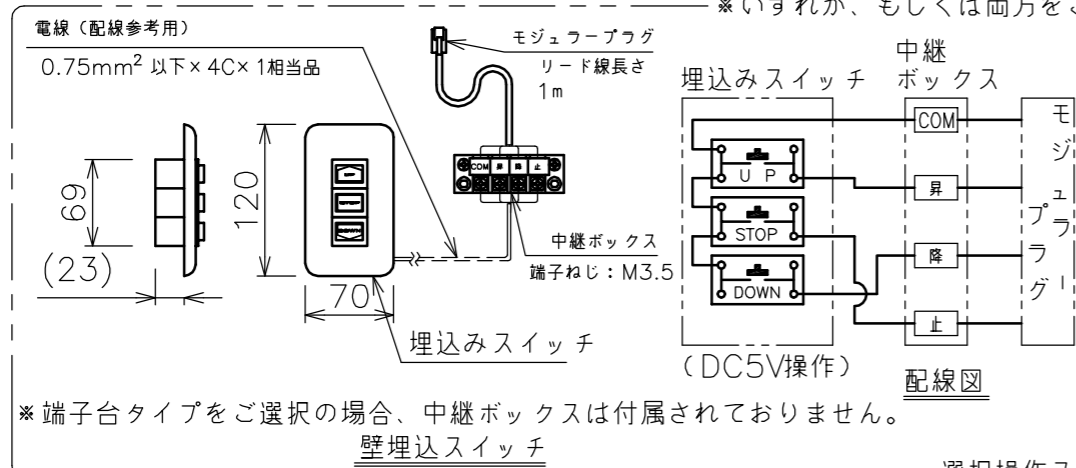

矢視A-A(S=1/6)

端子台タイプをご選択の場合、電源コンセントは付属されておりません。

※いずれかをご選択ください

・外形寸法は、小数点以下を切上げております。

※いずれか、もしくは両方をご選択ください

※端子台タイプをご選択の場合、中継ボックスは付属されておりません。

赤外線リモコン

定格電圧	AC100V 50/60Hz
定格電流	0.96A
昇降速度	66/79 (mm/sec)

スクリーン生地	ホワイト(WG103) 防炎品
	ビーズ(BS101) 防炎品
スクリーンケース	シンメトリーケース
機構	テンションアジャスト
質量	23.3kg
選択部品	回路ボックス/操作スイッチ(リモコン)
オプション	赤外線リモコン(S-R1) 壁埋込スイッチ(S-R2)/-連用壁埋込スイッチ(S-R3)
アルミボックス	AL-243X
備考	RoHS対応品/VOC対策品

注記

1. スイッチボックス、一次・二次電気配線、配管工事、及び配線材料は別途となります。
2. 赤外線リモコンセットをお使いの場合、インバーター照明下では受信感度が低下し、到達距離が短くなる場合があります。