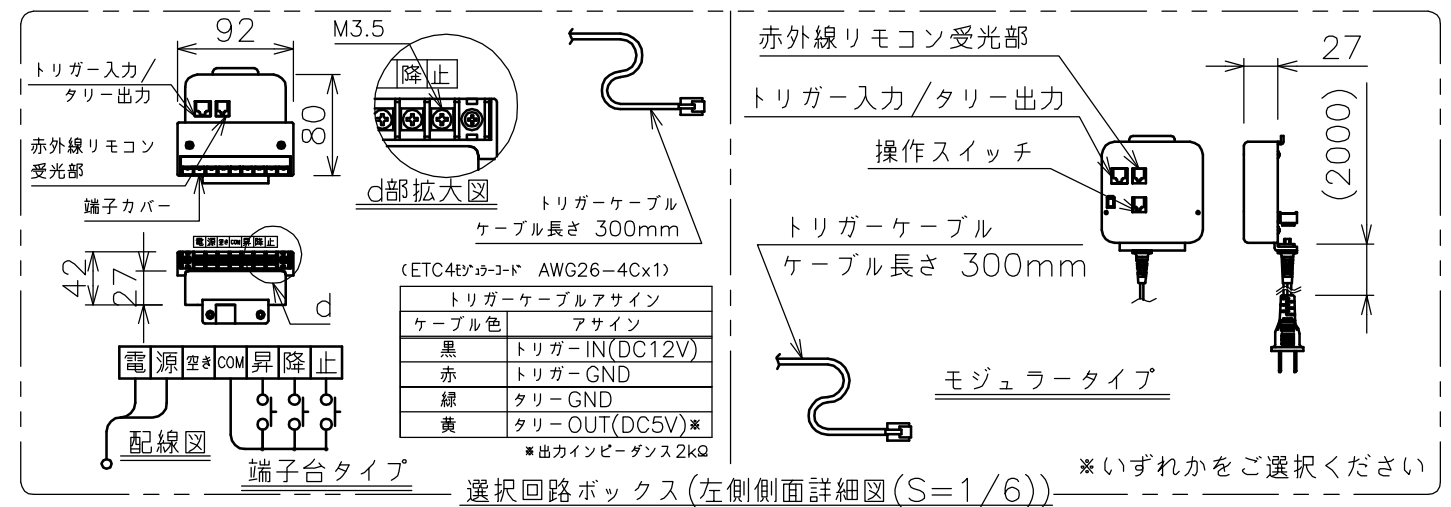

端子台タイプをご選択の場合、電源コンセントは付属されていません。

矢視A-A(S=1/6)

選択回路ボックス(左側側面詳細図(S=1/6))

・外形寸法は、小数点以下を切上げております。

※いずれか、もしくは両方をご選択ください

※端子台タイプをご選択の場合、中継ボックスは付属されていません。  
壁埋込スイッチ

赤外線リモコン

定格電圧	AC100V 50/60Hz
定格電流	0.96A
昇降速度	66/79 (mm/sec)

スクリーン生地	ホワイト(WG103) 防災品
	ビーズ(BS101) 防災品
スクリーンケース	シンメトリーケース
機構	テンションアジャスト
質量	25.2kg
選択部品	回路ボックス/操作スイッチ(リモコン)
オプション	赤外線リモコン(S-R1) 壁埋込スイッチ(S-R2)/-連用壁埋込スイッチ(S-R3)
アルミボックス	AL-268X
備考	RoHS対応品/VOC対策品

注記

1. スイッチボックス、一次・二次電気配線、配管工事、及び配線材料は別途となります。
2. 赤外線リモコンセットをお使いの場合、インバーター照明下では受信感度が低下し、到達距離が短くなる場合があります。