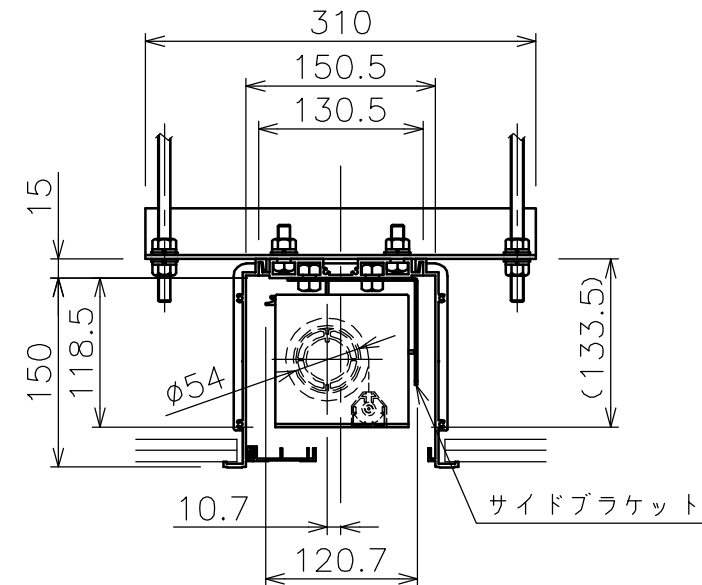

端子台タイプをご選択の場合、電源コンセントは付属されていません。

矢視A-A(S=1/6)

選択回路ボックス(左側側面詳細図(S=1/6))

・外形寸法は、小数点以下を切上げております。

※いずれか、もしくは両方をご選択ください

※端子台タイプをご選択の場合、中継ボックスは付属されていません。  
壁埋込スイッチ

赤外線リモコン

定格電圧	AC100V 50/60Hz
定格電流	0.96A
昇降速度	66/79 (mm/sec)

スクリーン生地	ホワイト(WG103) 防災品
	ビーズ(BS101) 防災品
スクリーンケース	シンメトリーケース
機構	テンションアジャスト
質量	25.2kg
選択部品	回路ボックス/操作スイッチ(リモコン)
オプション	赤外線リモコン(S-R1) 壁埋込スイッチ(S-R2)/-連用壁埋込スイッチ(S-R3)
アルミボックス	AL-268X
備考	RoHS対応品/VOC対策品

注記

1. スイッチボックス、一次・二次電気配線、配管工事、及び配線材料は別途となります。
2. 赤外線リモコンセットをお使いの場合、インバーター照明下では受信感度が低下し、到達距離が短くなる場合があります。