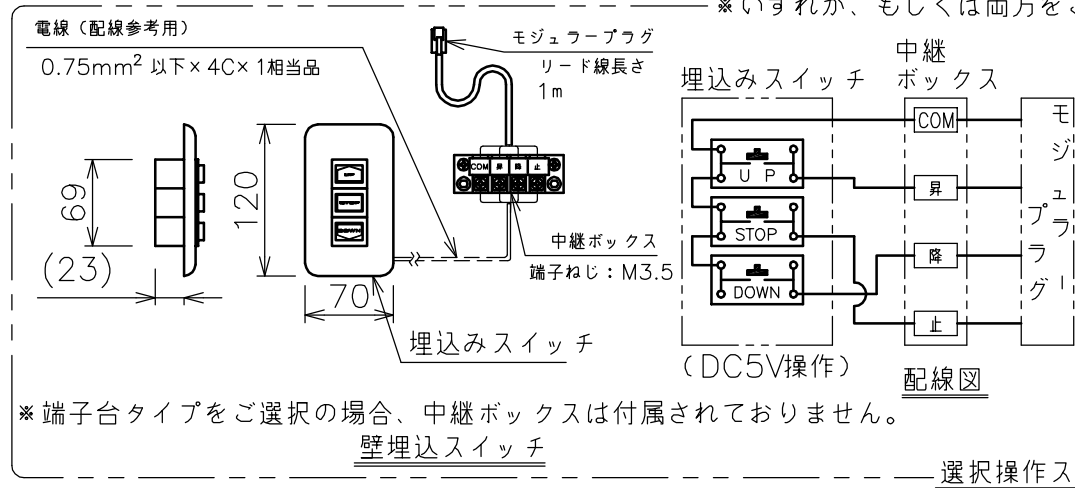

端子台タイプをご選択の場合、電源コンセントは付属されていません。

矢視A-A(S=1/6)

選択回路ボックス(左側側面詳細図(S=1/6))

・外形寸法は、小数点以下を切上げております。

※いずれか、もしくは両方をご選択ください

※端子台タイプをご選択の場合、中継ボックスは付属されていません。  
壁埋込スイッチ

赤外線リモコン

定格電圧	AC100V 50/60Hz
定格電流	0.96A
昇降速度	66/79 (mm/sec)

スクリーン生地	ホワイト(WG103) 防災品
	ビーズ(BS101) 防災品
スクリーンケース	シンメトリーケース
機構	テンションアジャスト
質量	25.2kg
選択部品	回路ボックス/操作スイッチ(リモコン)
オプション	赤外線リモコン(S-R1) 壁埋込スイッチ(S-R2)/-連用壁埋込スイッチ(S-R3)
アルミボックス	AL-268X
備考	RoHS対応品/VOC対策品

注記

1. スイッチボックス、一次・二次電気配線、配管工事、及び配線材料は別途となります。
2. 赤外線リモコンセットをお使いの場合、インバーター照明下では受信感度が低下し、到達距離が短くなる場合があります。