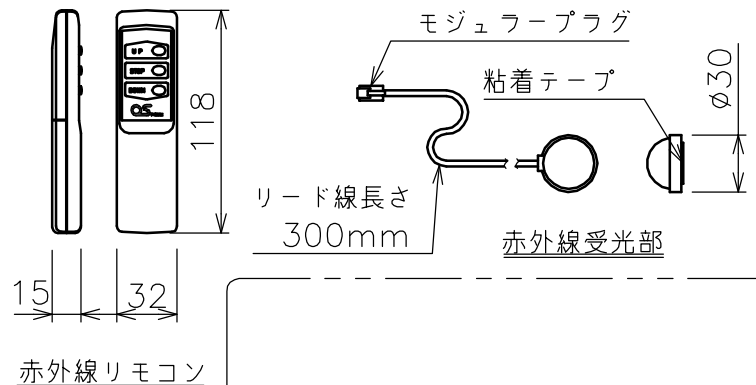

端子台タイプをご選択の場合、電源コンセントは付属されていません。

矢視A-A(S=1/6)

選択回路ボックス(左側側面詳細図(S=1/6))

・外形寸法は、小数点以下を切上げております。

※いずれか、もしくは両方をご選択ください

※端子台タイプをご選択の場合、中継ボックスは付属されていません。  
壁埋込スイッチ

赤外線リモコン

定格電圧	AC100V 50/60Hz
定格電流	0.96A
昇降速度	66/79 (mm/sec)

スクリーン生地	ホワイト(WG103) 防災品
	ビーズ(BS101) 防災品
スクリーンケース	シンメトリーケース
機構	テンションアジャスト
質量	25.2kg
選択部品	回路ボックス/操作スイッチ(リモコン)
オプション	赤外線リモコン(S-R1) 壁埋込スイッチ(S-R2)/-連用壁埋込スイッチ(S-R3)
アルミボックス	AL-268X
備考	RoHS対応品/VOC対策品

注記

1. スイッチボックス、一次・二次電気配線、配管工事、及び配線材料は別途となります。
2. 赤外線リモコンセットをお使いの場合、インバーター照明下では受信感度が低下し、到達距離が短くなる場合があります。