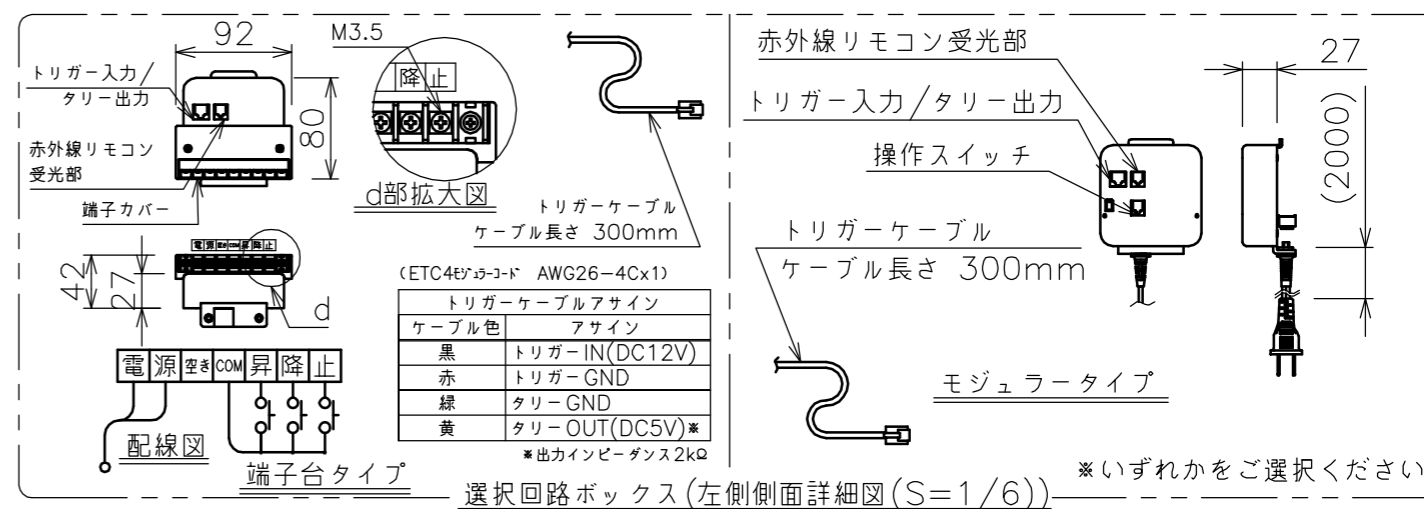

端子台タイプをご選択の場合、電源コンセントは付属されていません。

選択回路ボックス(左側側面詳細図(S=1/6))

※いずれかをご選択ください

・外形寸法は、小数点以下を切上げております。

※いずれか、もしくは両方をご選択ください

※端子台タイプをご選択の場合、中継ボックスは付属されていません。

壁埋込スイッチ

選択操作スイッチ(リモコン)

赤外線リモコン

定格電圧	AC100V 50/60Hz
定格電流	0.96A
昇降速度	66/79 (mm/sec)

スクリーン生地	ホワイト(WG103) 防炎品
	ビーズ(BS101) 防炎品
スクリーンケース	シンメトリーケース
機 構	テンションアジャスト
質 量	27.3kg
選 択 部 品	回路ボックス/操作スイッチ(リモコン)
オプション	赤外線リモコン(S-R1) 壁埋込スイッチ(S-R2)/-連用壁埋込スイッチ(S-R3)
アルミボックス	AL-288X
備 考	RoHS対応品/VOC対策品