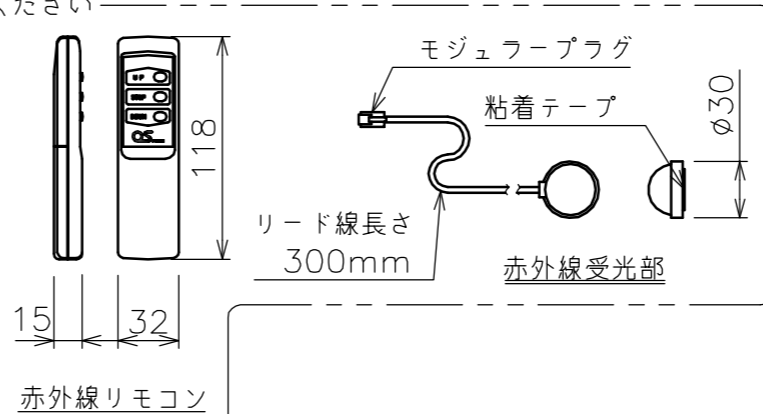

端子台タイプをご選択の場合、電源コンセントは付属されていません。

選択回路ボックス(左側側面詳細図(S=1/6))

※いずれかをご選択ください

・外形寸法は、小数点以下を切上げております。

※いずれか、もしくは両方をご選択ください

※端子台タイプをご選択の場合、中継ボックスは付属されていません。

壁埋込スイッチ

選択操作スイッチ(リモコン)

赤外線リモコン

定格電圧	AC100V 50/60Hz
定格電流	0.96A
昇降速度	66/79 (mm/sec)

スクリーン生地	ホワイト(WG103) 防炎品
	ビーズ(BS101) 防炎品
スクリーンケース	シンメトリーケース
機 構	テンションアジャスト
質 量	27.3kg
選 択 部 品	回路ボックス/操作スイッチ(リモコン)
オプション	赤外線リモコン(S-R1) 壁埋込スイッチ(S-R2)/-連用壁埋込スイッチ(S-R3)
アルミボックス	AL-288X
備 考	RoHS対応品/VOC対策品