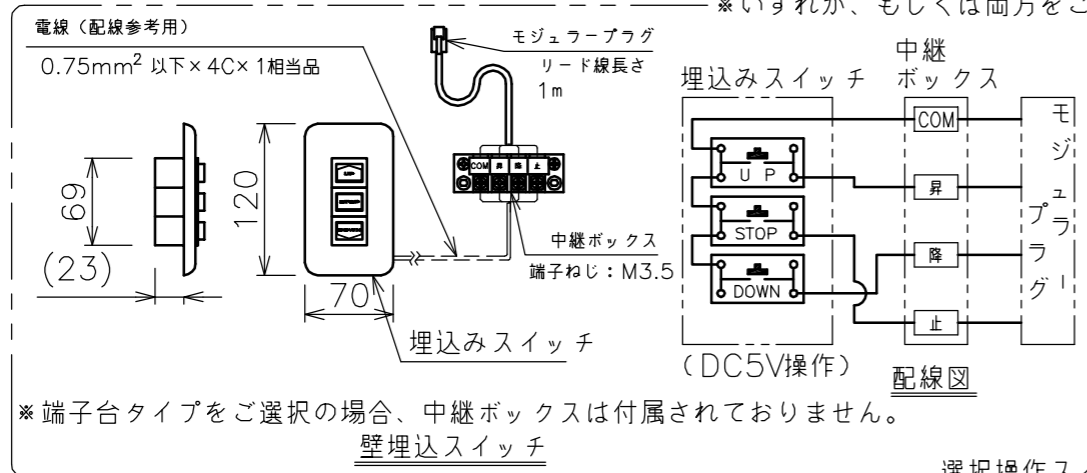

端子台タイプをご選択の場合、電源コンセントは付属されていません。

選択回路ボックス(左側側面詳細図(S=1/6))

※いずれかをご選択ください

・外形寸法は、小数点以下を切上げております。

※いずれか、もしくは両方をご選択ください

※端子台タイプをご選択の場合、中継ボックスは付属されていません。

壁埋込スイッチ

選択操作スイッチ(リモコン)

赤外線リモコン

定格電圧	AC100V 50/60Hz
定格電流	0.96A
昇降速度	66/79 (mm/sec)

スクリーン生地	ホワイト(WG103) 防炎品
	ビーズ(BS101) 防炎品
スクリーンケース	シンメトリーケース
機 構	テンションアジャスト
質 量	27.3kg
選 択 部 品	回路ボックス/操作スイッチ(リモコン)
オプション	赤外線リモコン(S-R1) 壁埋込スイッチ(S-R2)/-連用壁埋込スイッチ(S-R3)
アルミボックス	AL-288X
備 考	RoHS対応品/VOC対策品