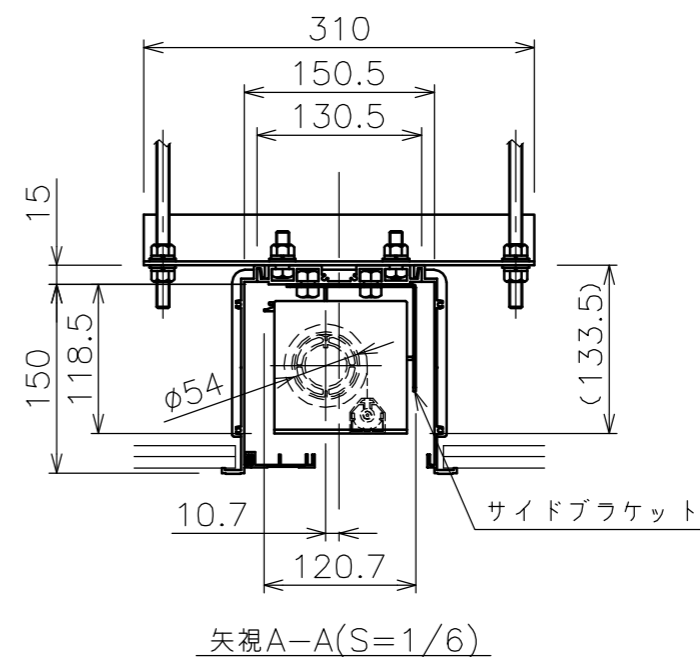

端子台タイプをご選択の場合、電源コンセントは付属されていません。

選択回路ボックス(左側側面詳細図(S=1/6))

※いずれかをご選択ください

・外形寸法は、小数点以下を切上げております。

※いずれか、もしくは両方をご選択ください

※端子台タイプをご選択の場合、中継ボックスは付属されていません。

壁埋込スイッチ

選択操作スイッチ(リモコン)

赤外線リモコン

定格電圧	AC100V 50/60Hz
定格電流	0.96A
昇降速度	66/79 (mm/sec)

スクリーン生地	ホワイト(WG103) 防炎品
	ビーズ(BS101) 防炎品
スクリーンケース	シンメトリーケース
機 構	テンションアジャスト
質 量	27.3kg
選 択 部 品	回路ボックス/操作スイッチ(リモコン)
オプション	赤外線リモコン(S-R1) 壁埋込スイッチ(S-R2)/-連用壁埋込スイッチ(S-R3)
アルミボックス	AL-288X
備 考	RoHS対応品/VOC対策品