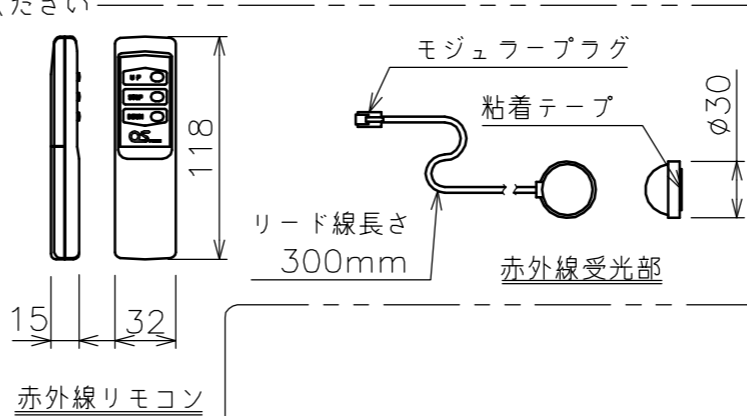

端子台タイプをご選択の場合、電源コンセントは付属されていません。

選択回路ボックス(左側側面詳細図(S=1/6))

※いずれかをご選択ください

・外形寸法は、小数点以下を切上げております。

※いずれか、もしくは両方をご選択ください

※端子台タイプをご選択の場合、中継ボックスは付属されていません。

赤外線リモコン

定格電圧	AC100V 50/60Hz
定格電流	0.96A
昇降速度	66/79 (mm/sec)

スクリーン生地	ホワイト(WG103) 防災品
	ビーズ(BS101) 防災品
スクリーンケース	シンメトリーケース
機 構	テンションアジャスト
質 量	29.0kg
選 択 部 品	回路ボックス/操作スイッチ(リモコン)
オプション	赤外線リモコン(S-R1) 壁埋込スイッチ(S-R2)/-連用壁埋込スイッチ(S-R3)
アルミボックス	AL-310X
備 考	RoHS対応品/VOC対策品

注 記