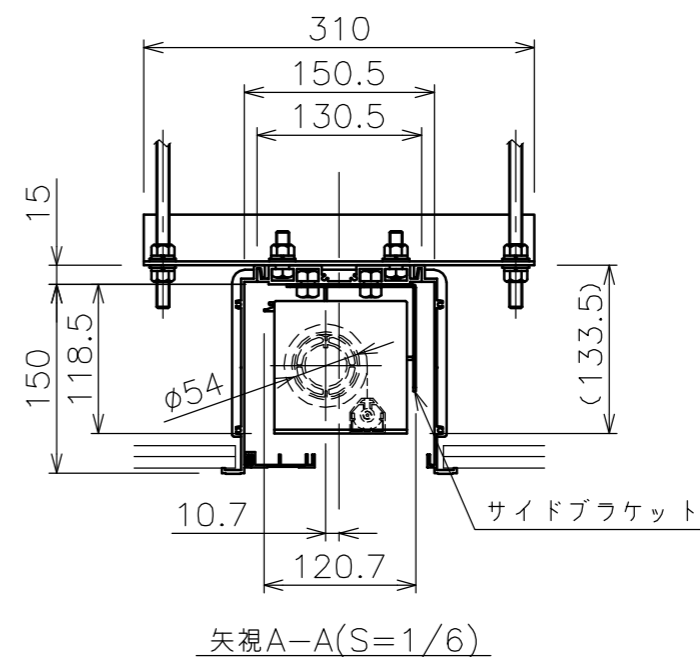

端子台タイプをご選択の場合、電源コンセントは付属されていません。

選択回路ボックス(左側側面詳細図(S=1/6))

※いずれかをご選択ください

・外形寸法は、小数点以下を切上げております。

※いずれか、もしくは両方をご選択ください

※端子台タイプをご選択の場合、中継ボックスは付属されていません。

赤外線リモコン

定格電圧	AC100V 50/60Hz
定格電流	0.96A
昇降速度	66/79 (mm/sec)

スクリーン生地	ホワイト(WG103) 防災品
	ビーズ(BS101) 防災品
スクリーンケース	シンメトリーケース
機 構	テンションアジャスト
質 量	29.0kg
選 択 部 品	回路ボックス/操作スイッチ(リモコン)
オプション	赤外線リモコン(S-R1) 壁埋込スイッチ(S-R2)/-連用壁埋込スイッチ(S-R3)
アルミボックス	AL-310X
備 考	RoHS対応品/VOC対策品

注 記