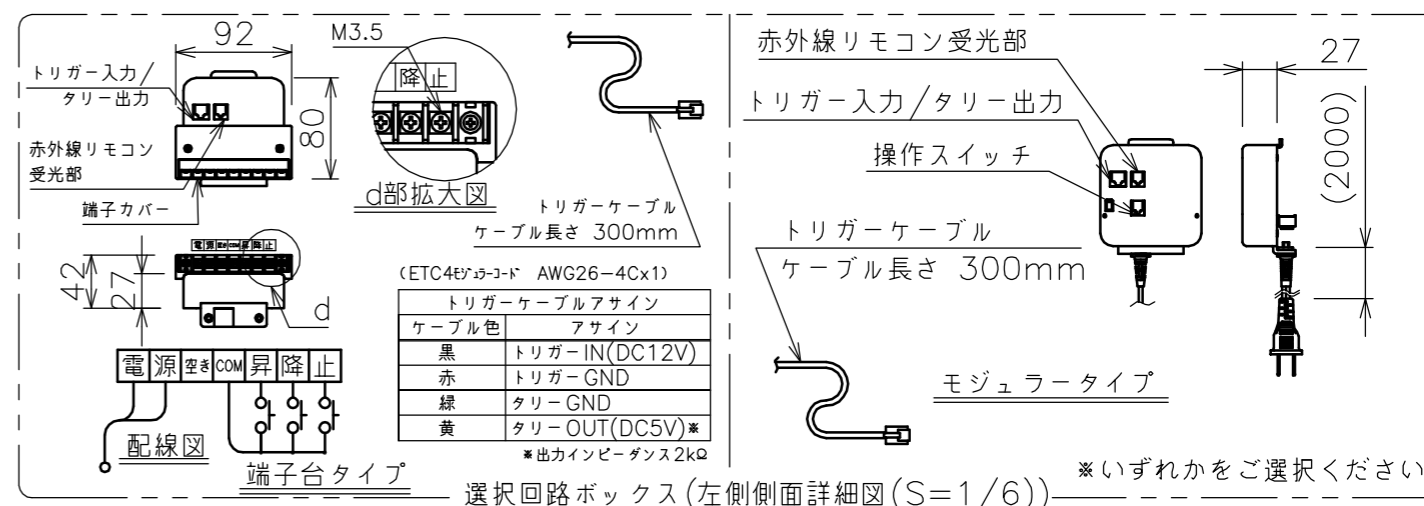

端子台タイプをご選択の場合、電源コンセントは付属されていません。

選択回路ボックス(左側側面詳細図(S=1/6))

※いずれかをご選択ください

・外形寸法は、小数点以下を切上げております。

※いずれか、もしくは両方をご選択ください

※端子台タイプをご選択の場合、中継ボックスは付属されていません。

赤外線リモコン

定格電圧	AC100V 50/60Hz
定格電流	0.96A
昇降速度	66/79 (mm/sec)

スクリーン生地	ホワイト(WG103) 防災品
	ビーズ(BS101) 防災品
スクリーンケース	シンメトリーケース
機 構	テンションアジャスト
質 量	29.0kg
選 択 部 品	回路ボックス/操作スイッチ(リモコン)
オプション	赤外線リモコン(S-R1) 壁埋込スイッチ(S-R2)/-連用壁埋込スイッチ(S-R3)
アルミボックス	AL-310X
備 考	RoHS対応品/VOC対策品

注 記