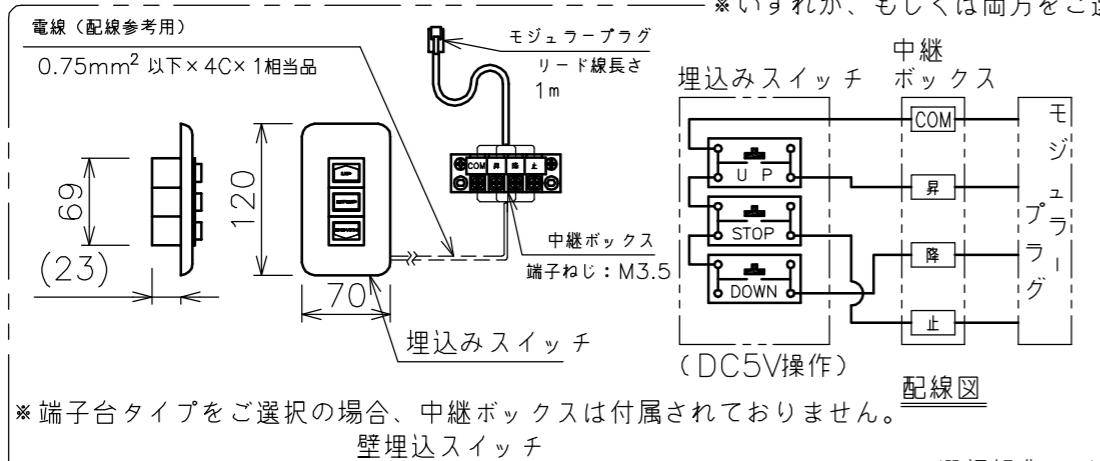

端子台タイプをご選択の場合、電源コンセントは付属されていません。

選択回路ボックス(左側側面詳細図(S=1/6))

※いずれかをご選択ください

・外形寸法は、小数点以下を切上げております。

※いずれか、もしくは両方をご選択ください

※端子台タイプをご選択の場合、中継ボックスは付属されていません。

赤外線リモコン

定格電圧	AC100V 50/60Hz
定格電流	0.96A
昇降速度	66/79 (mm/sec)

スクリーン生地	ホワイト(WG103) 防災品
	ビーズ(BS101) 防災品
スクリーンケース	シンメトリーケース
機 構	テンションアジャスト
質 量	29.0kg
選 択 部 品	回路ボックス/操作スイッチ(リモコン)
オプション	赤外線リモコン(S-R1) 壁埋込スイッチ(S-R2)/-連用壁埋込スイッチ(S-R3)
アルミボックス	AL-310X
備 考	RoHS対応品/VOC対策品

注 記