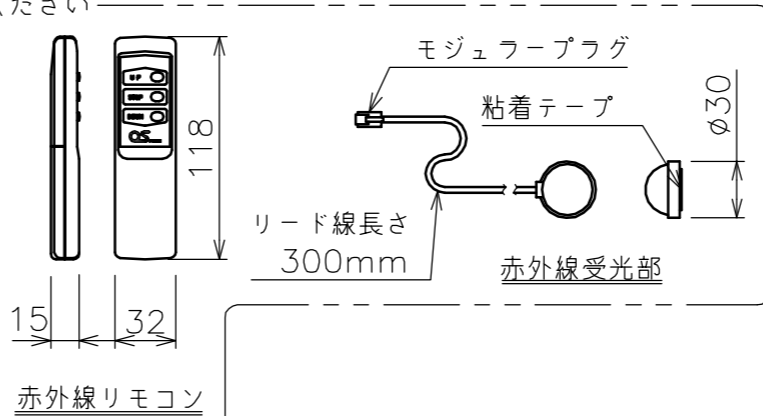

端子台タイプをご選択の場合、電源コンセントは付属されていません。

矢視A-A(S=1/6)

※いずれかをご選択ください

・外形寸法は、小数点以下を切上げております。

※いずれか、もしくは両方をご選択ください

※端子台タイプをご選択の場合、中継ボックスは付属されていません。

赤外線リモコン

選択操作スイッチ(リモコン)

定格電圧	AC100V 50/60Hz
定格電流	0.96A
昇降速度	66/79 (mm/sec)

スクリーン生地	ホワイト(WG103) 防炎品
	ビーズ(BS101) 防炎品
スクリーンケース	シンメトリーケース
機 構	テンションアジャスト
質 量	27.4kg
選 択 部 品	回路ボックス/操作スイッチ(リモコン)
オプション	赤外線リモコン(S-R1) 壁埋込スイッチ(S-R2)/-連用壁埋込スイッチ(S-R3)
アルミボックス	AL-288X
備 考	RoHS対応品/VOC対策品