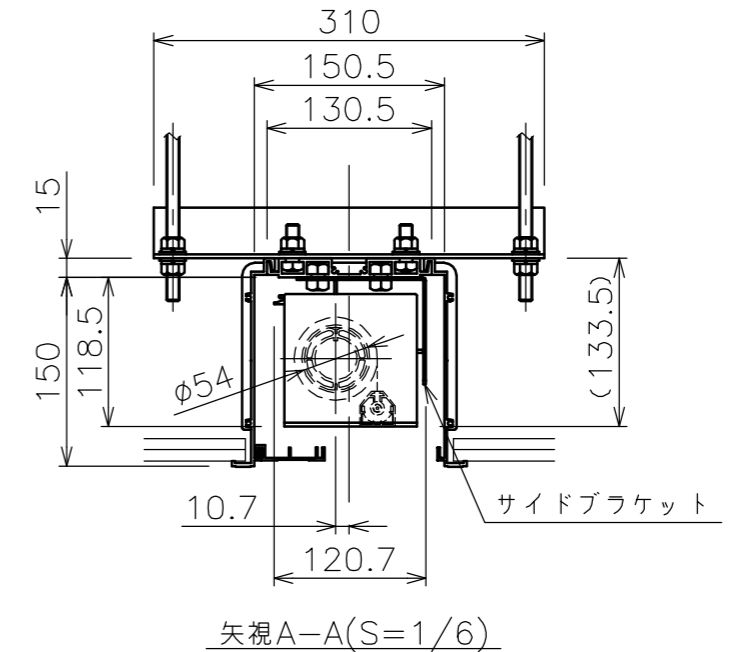

端子台タイプをご選択の場合、電源コンセントは付属されていません。

矢視A-A(S=1/6)

※いずれかをご選択ください

・外形寸法は、小数点以下を切上げております。

※いずれか、もしくは両方をご選択ください

※端子台タイプをご選択の場合、中継ボックスは付属されていません。

赤外線リモコン

選択操作スイッチ(リモコン)

定格電圧	AC100V 50/60Hz
定格電流	0.96A
昇降速度	66/79 (mm/sec)

スクリーン生地	ホワイト(WG103) 防炎品
	ビーズ(BS101) 防炎品
スクリーンケース	シンメトリーケース
機 構	テンションアジャスト
質 量	27.4kg
選 択 部 品	回路ボックス/操作スイッチ(リモコン)
オプション	赤外線リモコン(S-R1) 壁埋込スイッチ(S-R2)/-連用壁埋込スイッチ(S-R3)
アルミボックス	AL-288X
備 考	RoHS対応品/VOC対策品