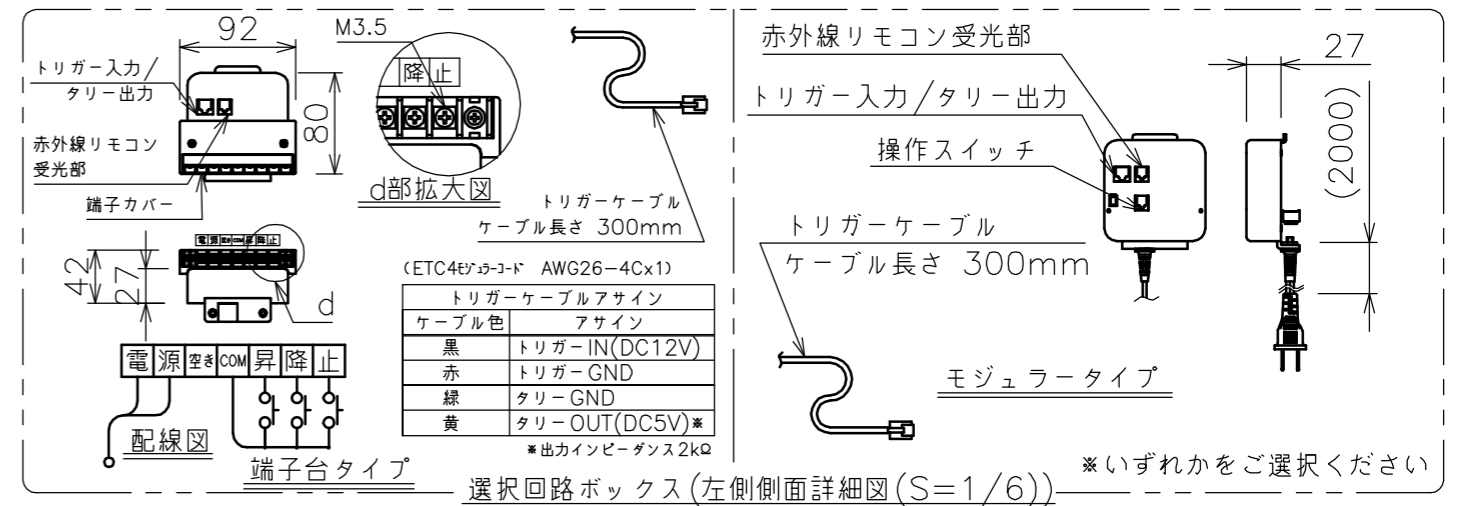

端子台タイプをご選択の場合、電源コンセントは付属されていません。

矢視A-A(S=1/6)

※いずれかをご選択ください

・外形寸法は、小数点以下を切上げております。

※いずれか、もしくは両方をご選択ください

※端子台タイプをご選択の場合、中継ボックスは付属されていません。

赤外線リモコン

選択操作スイッチ(リモコン)

定格電圧	AC100V 50/60Hz
定格電流	0.96A
昇降速度	66/79 (mm/sec)

スクリーン生地	ホワイト(WG103) 防炎品
	ビーズ(BS101) 防炎品
スクリーンケース	シンメトリーケース
機 構	テンションアジャスト
質 量	27.4kg
選 択 部 品	回路ボックス/操作スイッチ(リモコン)
オプション	赤外線リモコン(S-R1) 壁埋込スイッチ(S-R2)/-連用壁埋込スイッチ(S-R3)
アルミボックス	AL-288X
備 考	RoHS対応品/VOC対策品