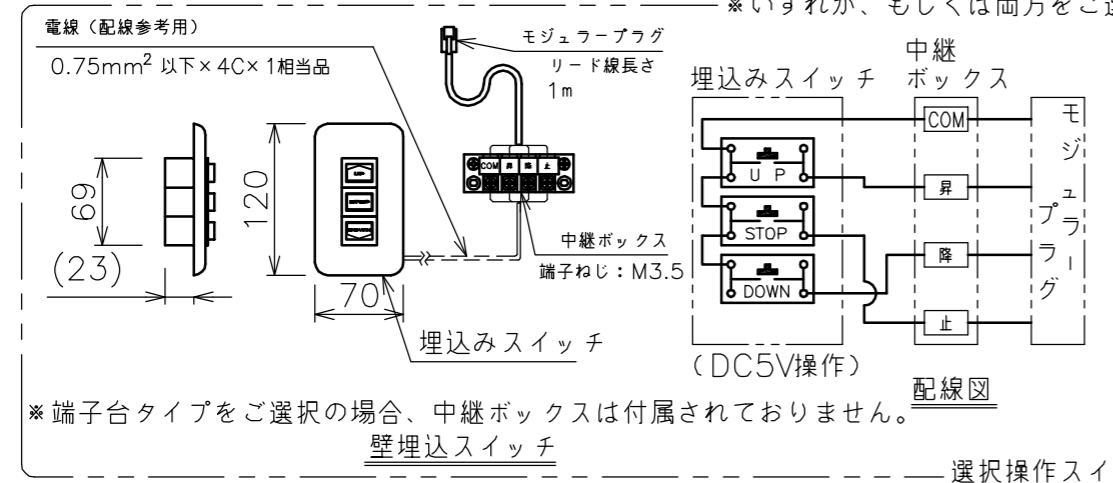

端子台タイプをご選択の場合、電源コンセントは付属されていません。

矢視A-A(S=1/6)

※いずれかをご選択ください

・外形寸法は、小数点以下を切上げております。

※いずれか、もしくは両方をご選択ください

※端子台タイプをご選択の場合、中継ボックスは付属されていません。

赤外線リモコン

選択操作スイッチ(リモコン)

定格電圧	AC100V 50/60Hz
定格電流	0.96A
昇降速度	66/79 (mm/sec)

スクリーン生地	ホワイト(WG103) 防炎品
	ビーズ(BS101) 防炎品
スクリーンケース	シンメトリーケース
機 構	テンションアジャスト
質 量	27.4kg
選 択 部 品	回路ボックス/操作スイッチ(リモコン)
オプション	赤外線リモコン(S-R1) 壁埋込スイッチ(S-R2)/-連用壁埋込スイッチ(S-R3)
アルミボックス	AL-288X
備 考	RoHS対応品/VOC対策品