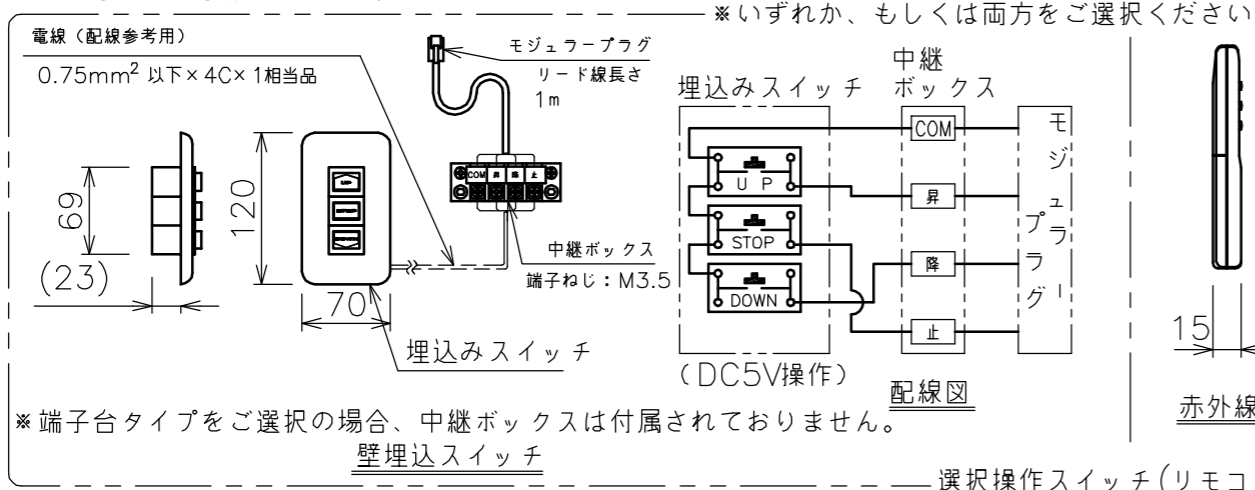

端子台タイプをご選択の場合、電源コンセントは付属されていません。

矢視A-A(S=1/6)

選択回路ボックス(左側側面詳細図(S=1/6))

※いずれかをご選択ください

・外形寸法は、小数点以下を切上げております。

※端子台タイプをご選択の場合、中継ボックスは付属されていません。

選択操作スイッチ(リモコン)

定格電圧	AC100V 50/60Hz
定格電流	0.96A
昇降速度	66/79 (mm/sec)

スクリーン生地	ホワイト(WG103) 防炎品
	ビーズ(BS101) 防炎品
スクリーンケース	シンメトリーケース
機 構	テンションアジャスト
質 量	29.0kg
選 択 部 品	回路ボックス/操作スイッチ(リモコン)
オプション	赤外線リモコン(S-R1) 壁埋込スイッチ(S-R2)/-連用壁埋込スイッチ(S-R3)
アルミボックス	AL-310X
備 考	RoHS対応品/VOC対策品

注 記