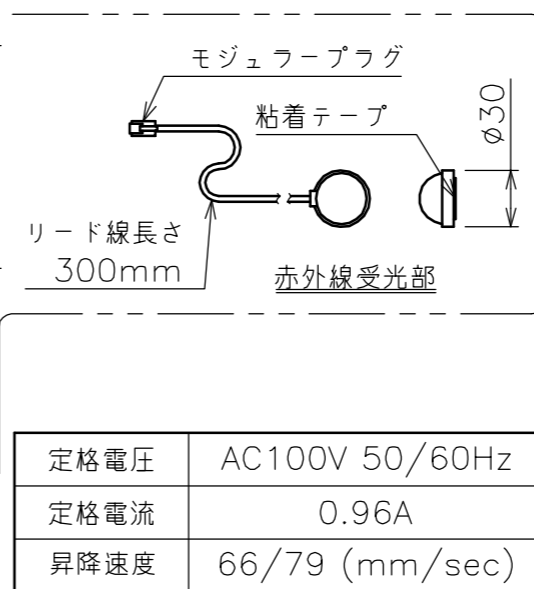

端子台タイプをご選択の場合、電源コンセントは付属されていません。

矢視A-A(S=1/6)

選択回路ボックス(左側側面詳細図(S=1/6))

※いずれかをご選択ください

・外形寸法は、小数点以下を切上げております。

※端子台タイプをご選択の場合、中継ボックスは付属されていません。

選択操作スイッチ(リモコン)

定格電圧	AC100V 50/60Hz
定格電流	0.96A
昇降速度	66/79 (mm/sec)

スクリーン生地	ホワイト(WG103) 防炎品
	ビーズ(BS101) 防炎品
スクリーンケース	シンメトリーケース
機 構	テンションアジャスト
質 量	29.0kg
選 択 部 品	回路ボックス/操作スイッチ(リモコン)
オプション	赤外線リモコン(S-R1) 壁埋込スイッチ(S-R2)/-連用壁埋込スイッチ(S-R3)
アルミボックス	AL-310X
備 考	RoHS対応品/VOC対策品

注 記