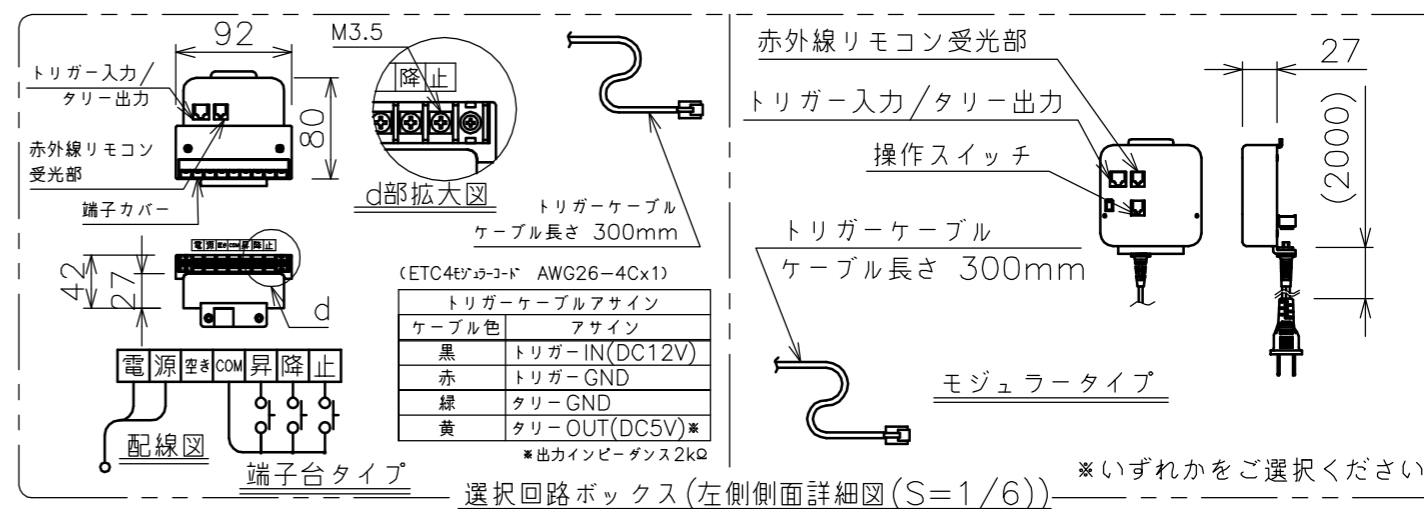

端子台タイプをご選択の場合、電源コンセントは付属されていません。

矢視A-A(S=1/6)

選択回路ボックス(左側側面詳細図(S=1/6))

※いずれかをご選択ください

・外形寸法は、小数点以下を切上げております。

※端子台タイプをご選択の場合、中継ボックスは付属されていません。

選択操作スイッチ(リモコン)

定格電圧	AC100V 50/60Hz
定格電流	0.96A
昇降速度	66/79 (mm/sec)

スクリーン生地	ホワイト(WG103) 防炎品
	ビーズ(BS101) 防炎品
スクリーンケース	シンメトリーケース
機 構	テンションアジャスト
質 量	29.0kg
選 択 部 品	回路ボックス/操作スイッチ(リモコン)
オプション	赤外線リモコン(S-R1) 壁埋込スイッチ(S-R2)/-連用壁埋込スイッチ(S-R3)
アルミボックス	AL-310X
備 考	RoHS対応品/VOC対策品

注 記