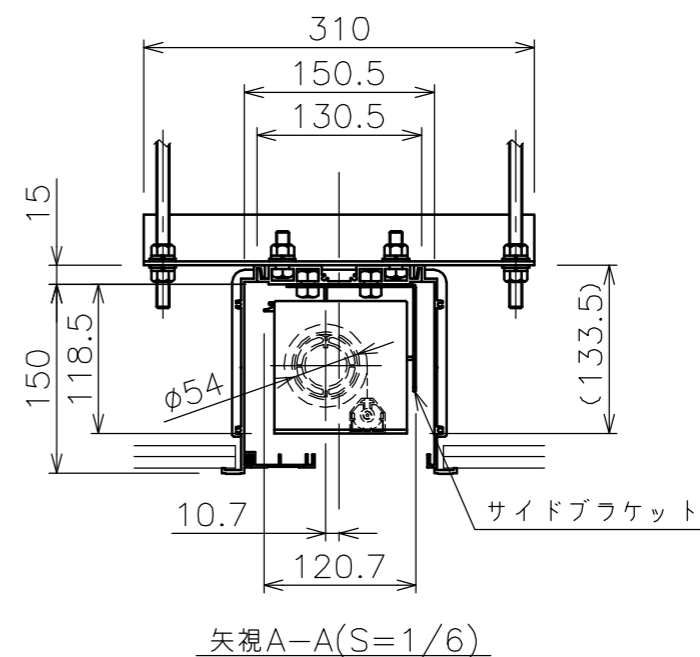

端子台タイプをご選択の場合、電源コンセントは付属されていません。

矢視A-A(S=1/6)

選択回路ボックス(左側側面詳細図(S=1/6))

※いずれかをご選択ください

・外形寸法は、小数点以下を切上げております。

※端子台タイプをご選択の場合、中継ボックスは付属されていません。

選択操作スイッチ(リモコン)

定格電圧	AC100V 50/60Hz
定格電流	0.96A
昇降速度	66/79 (mm/sec)

スクリーン生地	ホワイト(WG103) 防炎品
	ビーズ(BS101) 防炎品
スクリーンケース	シンメトリーケース
機 構	テンションアジャスト
質 量	29.0kg
選 択 部 品	回路ボックス/操作スイッチ(リモコン)
オプション	赤外線リモコン(S-R1) 壁埋込スイッチ(S-R2)/-連用壁埋込スイッチ(S-R3)
アルミボックス	AL-310X
備 考	RoHS対応品/VOC対策品

注 記