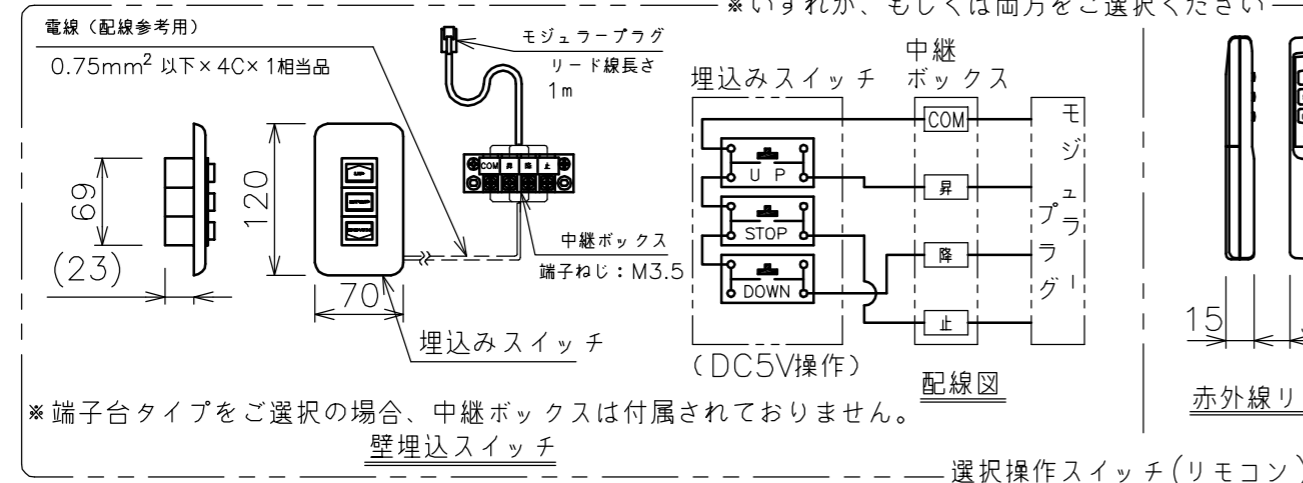

端子台タイプをご選択の場合、電源コンセントは付属されていません。

矢視A-A(S=1/6)

選択回路ボックス(左側側面詳細図(S=1/6))

※いずれかをご選択ください

・外形寸法は、小数点以下を切上げております。

※端子台タイプをご選択の場合、中継ボックスは付属されていません。

赤外線リモコン

選択操作スイッチ(リモコン)

定格電圧	AC100V 50/60Hz
定格電流	0.96A
昇降速度	66/79 (mm/sec)

スクリーン生地	ホワイト(WG103) 防災品
	ビーズ(BS101) 防災品
スクリーンケース	シンメトリーケース
機 構	テンションアジャスト
質 量	31.7kg
選 択 部 品	回路ボックス/操作スイッチ(リモコン)
オプション	赤外線リモコン(S-R1) 壁埋込スイッチ(S-R2)/-連用壁埋込スイッチ(S-R3)
アルミボックス	AL-349X
備 考	RoHS対応品/VOC対策品