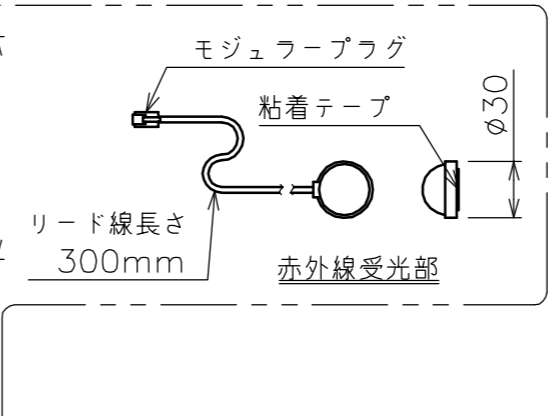

端子台タイプをご選択の場合、電源コンセントは付属されていません。

矢視A-A(S=1/6)

選択回路ボックス(左側側面詳細図(S=1/6))

※いずれかをご選択ください

・外形寸法は、小数点以下を切上げております。

※端子台タイプをご選択の場合、中継ボックスは付属されていません。

赤外線リモコン

選択操作スイッチ(リモコン)

定格電圧	AC100V 50/60Hz
定格電流	0.96A
昇降速度	66/79 (mm/sec)

スクリーン生地	ホワイト(WG103) 防災品
	ビーズ(BS101) 防災品
スクリーンケース	シンメトリーケース
機 構	テンションアジャスト
質 量	31.7kg
選 択 部 品	回路ボックス/操作スイッチ(リモコン)
オプション	赤外線リモコン(S-R1) 壁埋込スイッチ(S-R2)/-連用壁埋込スイッチ(S-R3)
アルミボックス	AL-349X
備 考	RoHS対応品/VOC対策品