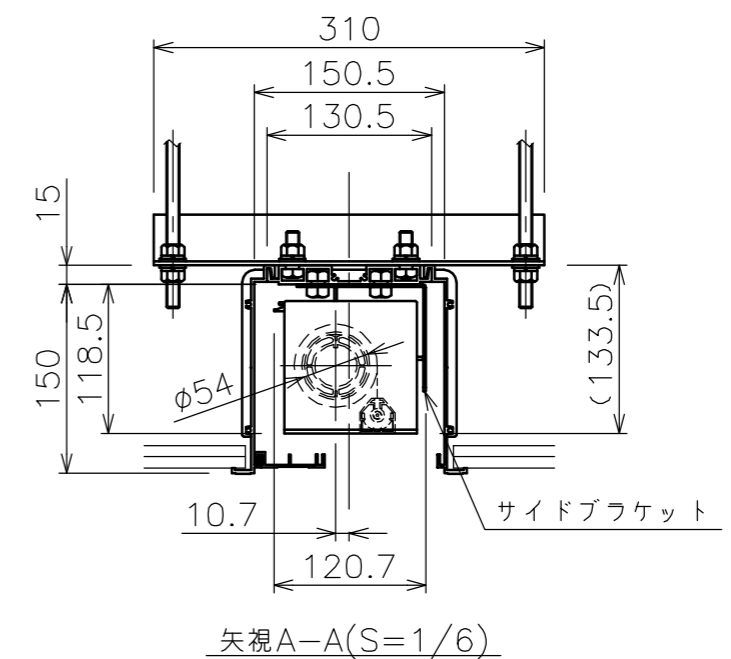

端子台タイプをご選択の場合、電源コンセントは付属されていません。

矢視A-A(S=1/6)

選択回路ボックス(左側側面詳細図(S=1/6))

※いずれかをご選択ください

・外形寸法は、小数点以下を切上げております。

※端子台タイプをご選択の場合、中継ボックスは付属されていません。

赤外線リモコン

選択操作スイッチ(リモコン)

定格電圧	AC100V 50/60Hz
定格電流	0.96A
昇降速度	66/79 (mm/sec)

スクリーン生地	ホワイト(WG103) 防災品
	ビーズ(BS101) 防災品
スクリーンケース	シンメトリーケース
機 構	テンションアジャスト
質 量	31.7kg
選 択 部 品	回路ボックス/操作スイッチ(リモコン)
オプション	赤外線リモコン(S-R1) 壁埋込スイッチ(S-R2)/-連用壁埋込スイッチ(S-R3)
アルミボックス	AL-349X
備 考	RoHS対応品/VOC対策品