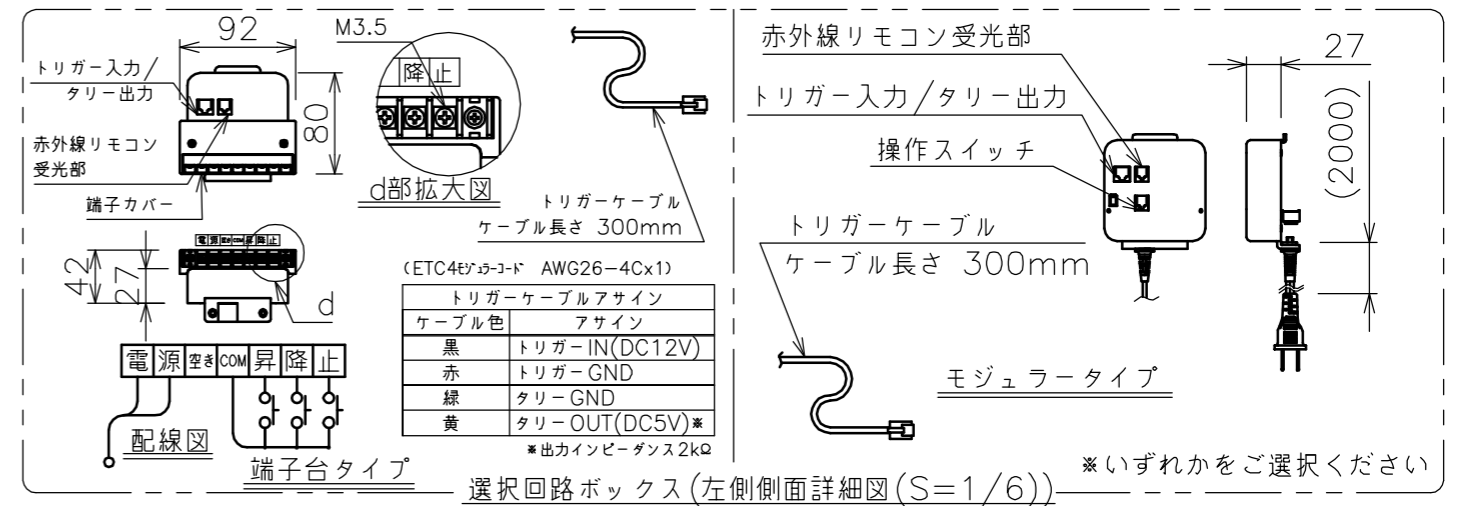

端子台タイプをご選択の場合、電源コンセントは付属されていません。

矢視A-A(S=1/6)

選択回路ボックス(左側側面詳細図(S=1/6))

※いずれかをご選択ください

・外形寸法は、小数点以下を切上げております。

※端子台タイプをご選択の場合、中継ボックスは付属されていません。

赤外線リモコン

選択操作スイッチ(リモコン)

定格電圧	AC100V 50/60Hz
定格電流	0.96A
昇降速度	66/79 (mm/sec)

スクリーン生地	ホワイト(WG103) 防災品
	ビーズ(BS101) 防災品
スクリーンケース	シンメトリーケース
機 構	テンションアジャスト
質 量	31.7kg
選 択 部 品	回路ボックス/操作スイッチ(リモコン)
オプション	赤外線リモコン(S-R1) 壁埋込スイッチ(S-R2)/-連用壁埋込スイッチ(S-R3)
アルミボックス	AL-349X
備 考	RoHS対応品/VOC対策品