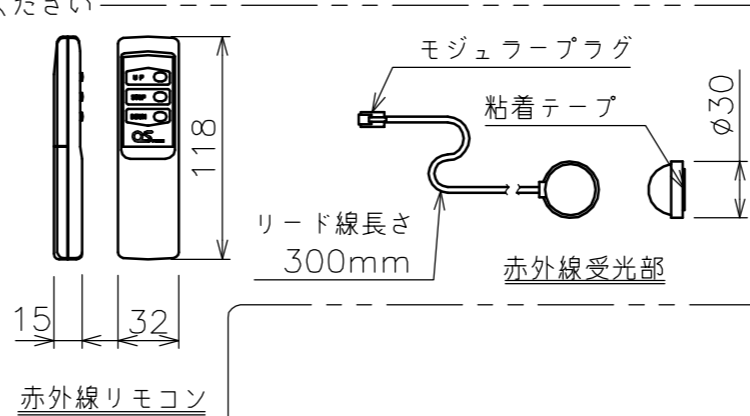

端子台タイプをご選択の場合、電源コンセントは付属されていません。

矢視A-A(S=1/6)

※いずれかをご選択ください

・外形寸法は、小数点以下を切上げております。

※いずれか、もしくは両方をご選択ください

※端子台タイプをご選択の場合、中継ボックスは付属されていません。

赤外線リモコン

定格電圧	AC100V 50/60Hz
定格電流	0.96A
昇降速度	66/79 (mm/sec)

スクリーン生地	ホワイト(WG103) 防災品
	ビーズ(BS101) 防災品
スクリーンケース	シンメトリーケース
機 構	テンションアジャスト
質 量	29.0kg
選 択 部 品	回路ボックス/操作スイッチ(リモコン)
オプション	赤外線リモコン(S-R1) 壁埋込スイッチ(S-R2)/-連用壁埋込スイッチ(S-R3)
アルミボックス	AL-310X
備 考	RoHS対応品/VOC対策品

注 記