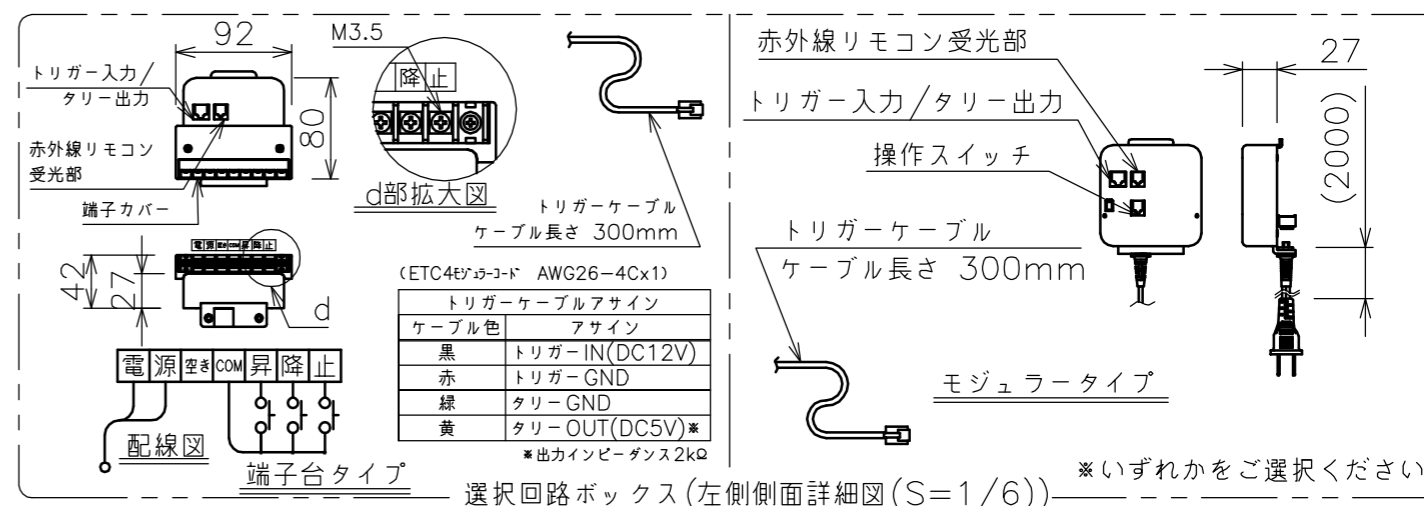

端子台タイプをご選択の場合、電源コンセントは付属されていません。

矢視A-A(S=1/6)

※いずれかをご選択ください

・外形寸法は、小数点以下を切上げております。

※いずれか、もしくは両方をご選択ください

※端子台タイプをご選択の場合、中継ボックスは付属されていません。

赤外線リモコン

定格電圧	AC100V 50/60Hz
定格電流	0.96A
昇降速度	66/79 (mm/sec)

スクリーン生地	ホワイト(WG103) 防災品
	ビーズ(BS101) 防災品
スクリーンケース	シンメトリーケース
機 構	テンションアジャスト
質 量	29.0kg
選 択 部 品	回路ボックス/操作スイッチ(リモコン)
オプション	赤外線リモコン(S-R1) 壁埋込スイッチ(S-R2)/-連用壁埋込スイッチ(S-R3)
アルミボックス	AL-310X
備 考	RoHS対応品/VOC対策品

注 記