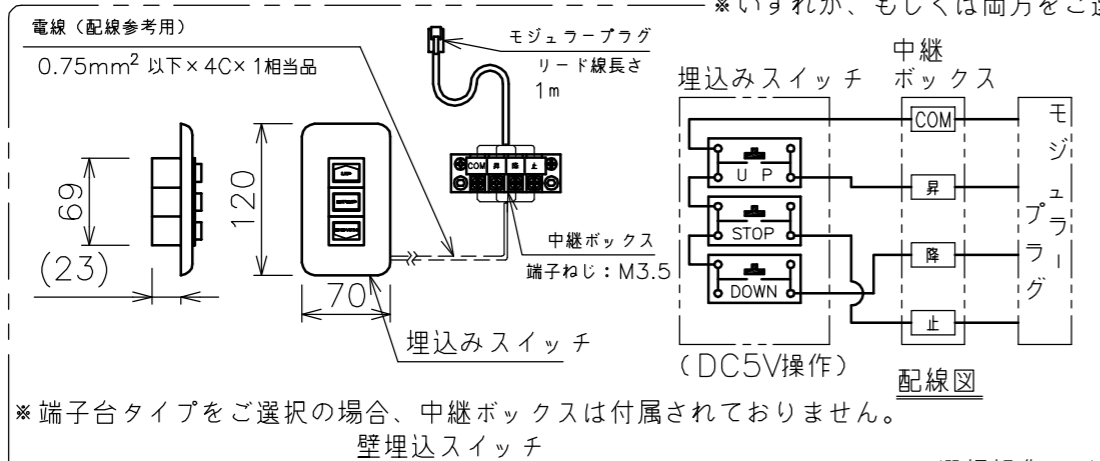

端子台タイプをご選択の場合、電源コンセントは付属されていません。

矢視A-A(S=1/6)

※いずれかをご選択ください

・外形寸法は、小数点以下を切上げております。

※いずれか、もしくは両方をご選択ください

※端子台タイプをご選択の場合、中継ボックスは付属されていません。

赤外線リモコン

定格電圧	AC100V 50/60Hz
定格電流	0.96A
昇降速度	66/79 (mm/sec)

スクリーン生地	ホワイト(WG103) 防災品
	ビーズ(BS101) 防災品
スクリーンケース	シンメトリーケース
機 構	テンションアジャスト
質 量	29.0kg
選 択 部 品	回路ボックス/操作スイッチ(リモコン)
オプション	赤外線リモコン(S-R1) 壁埋込スイッチ(S-R2)/-連用壁埋込スイッチ(S-R3)
アルミボックス	AL-310X
備 考	RoHS対応品/VOC対策品

注 記