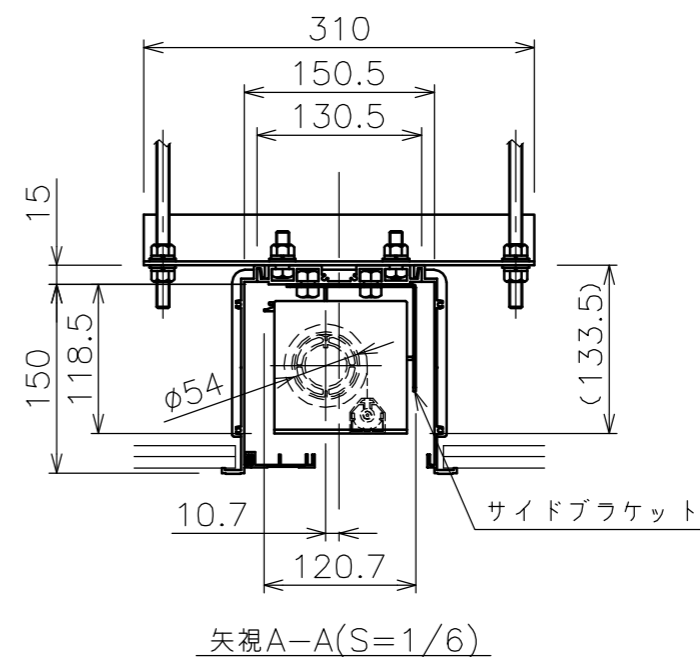

端子台タイプをご選択の場合、電源コンセントは付属されていません。

矢視A-A(S=1/6)

※いずれかをご選択ください

・外形寸法は、小数点以下を切上げております。

※いずれか、もしくは両方をご選択ください

※端子台タイプをご選択の場合、中継ボックスは付属されていません。

赤外線リモコン

定格電圧	AC100V 50/60Hz
定格電流	0.96A
昇降速度	66/79 (mm/sec)

スクリーン生地	ホワイト(WG103) 防災品
	ビーズ(BS101) 防災品
スクリーンケース	シンメトリーケース
機 構	テンションアジャスト
質 量	29.0kg
選 択 部 品	回路ボックス/操作スイッチ(リモコン)
オプション	赤外線リモコン(S-R1) 壁埋込スイッチ(S-R2)/-連用壁埋込スイッチ(S-R3)
アルミボックス	AL-310X
備 考	RoHS対応品/VOC対策品

注 記