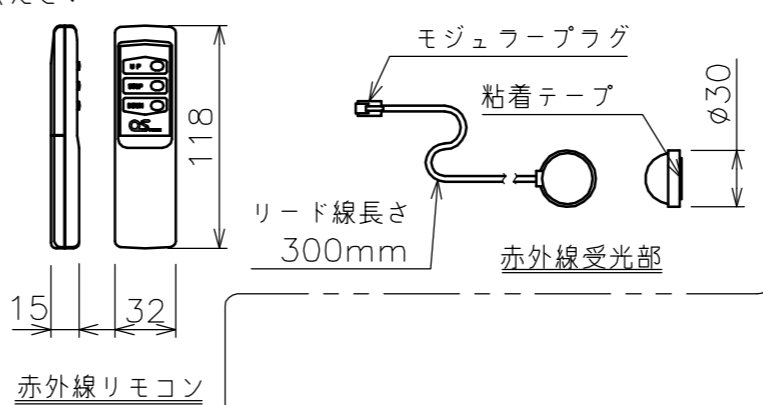

端子台タイプをご選択の場合、電源コンセントは付属されていません。

矢視A-A(S=1/6)

選択回路ボックス(左側側面詳細図(S=1/6))

※いずれかをご選択ください

・外形寸法は、小数点以下を切上げております。

※いずれか、もしくは両方をご選択ください

※端子台タイプをご選択の場合、中継ボックスは付属されていません。

赤外線リモコン

定格電圧	AC100V 50/60Hz
定格電流	0.96A
昇降速度	66/79 (mm/sec)

スクリーン生地	ホワイト(WG103) 防災品
	ビーズ(BS101) 防災品
スクリーンケース	シンメトリーケース
機構	テンションアジャスト
質量	31.7kg
選択部品	回路ボックス/操作スイッチ(リモコン)
オプション	赤外線リモコン(S-R1) 壁埋込スイッチ(S-R2)/-連用壁埋込スイッチ(S-R3)
アルミボックス	AL-349X
備考	RoHS対応品/VOC対策品