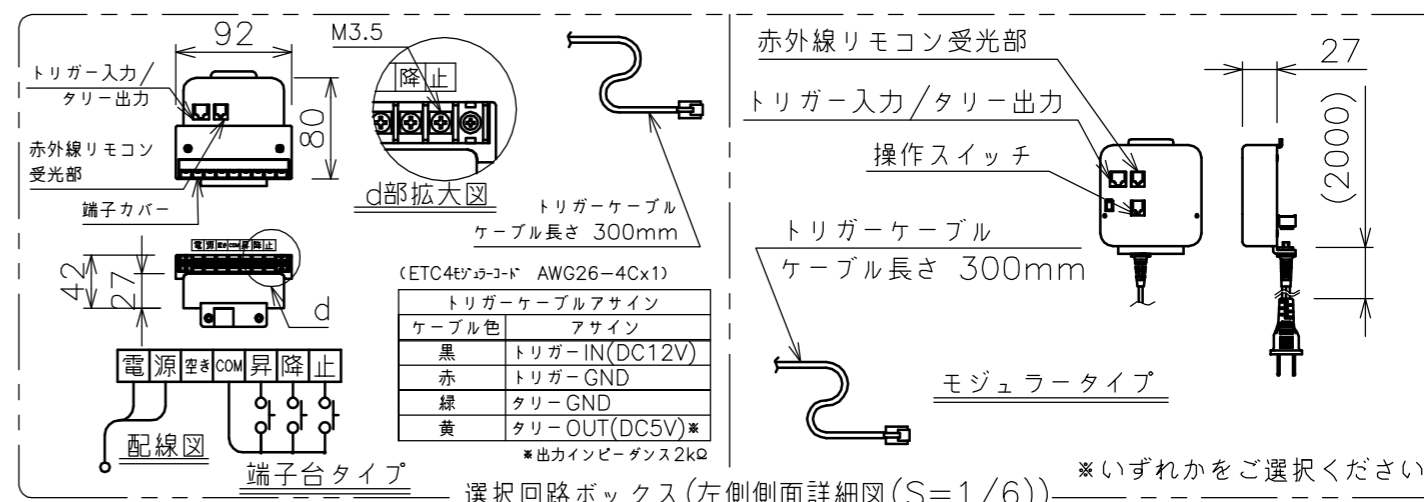

端子台タイプをご選択の場合、電源コンセントは付属されていません。

矢視A-A(S=1/6)

選択回路ボックス(左側側面詳細図(S=1/6))

※いずれかをご選択ください

・外形寸法は、小数点以下を切上げております。

※いずれか、もしくは両方をご選択ください

※端子台タイプをご選択の場合、中継ボックスは付属されていません。

赤外線リモコン

定格電圧	AC100V 50/60Hz
定格電流	0.96A
昇降速度	66/79 (mm/sec)

スクリーン生地	ホワイト(WG103) 防災品
	ビーズ(BS101) 防災品
スクリーンケース	シンメトリーケース
機構	テンションアジャスト
質量	31.7kg
選択部品	回路ボックス/操作スイッチ(リモコン)
オプション	赤外線リモコン(S-R1) 壁埋込スイッチ(S-R2)/-連用壁埋込スイッチ(S-R3)
アルミボックス	AL-349X
備考	RoHS対応品/VOC対策品