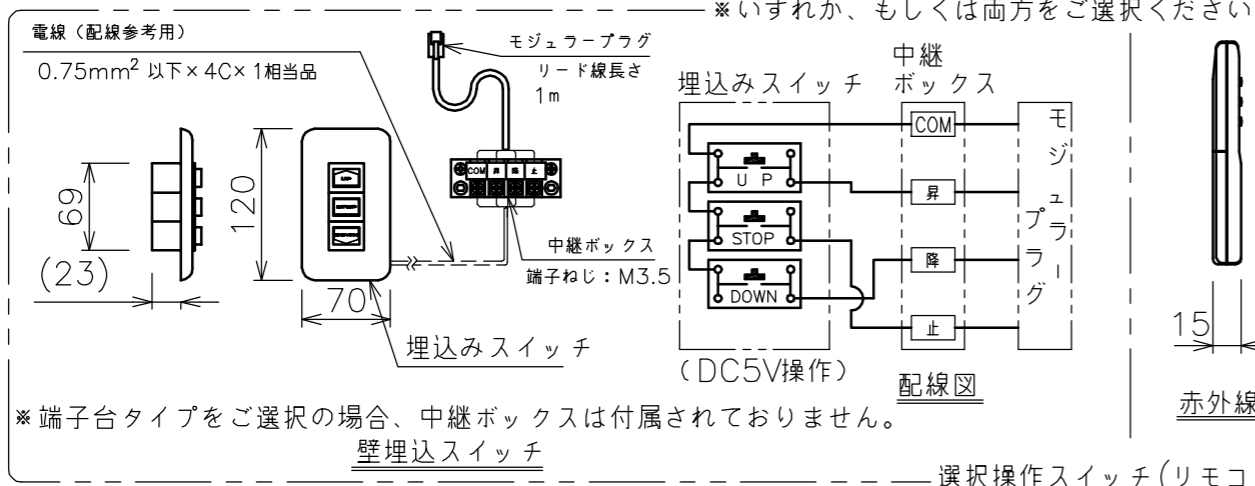

端子台タイプをご選択の場合、電源コンセントは付属されていません。

矢視A-A(S=1/6)

選択回路ボックス(左側側面詳細図(S=1/6))

※いずれかをご選択ください

・外形寸法は、小数点以下を切上げております。

※いずれか、もしくは両方をご選択ください

※端子台タイプをご選択の場合、中継ボックスは付属されていません。

赤外線リモコン

定格電圧	AC100V 50/60Hz
定格電流	0.96A
昇降速度	66/79 (mm/sec)

スクリーン生地	ホワイト(WG103) 防災品
	ビーズ(BS101) 防災品
スクリーンケース	シンメトリーケース
機構	テンションアジャスト
質量	31.7kg
選択部品	回路ボックス/操作スイッチ(リモコン)
オプション	赤外線リモコン(S-R1) 壁埋込スイッチ(S-R2)/-連用壁埋込スイッチ(S-R3)
アルミボックス	AL-349X
備考	RoHS対応品/VOC対策品