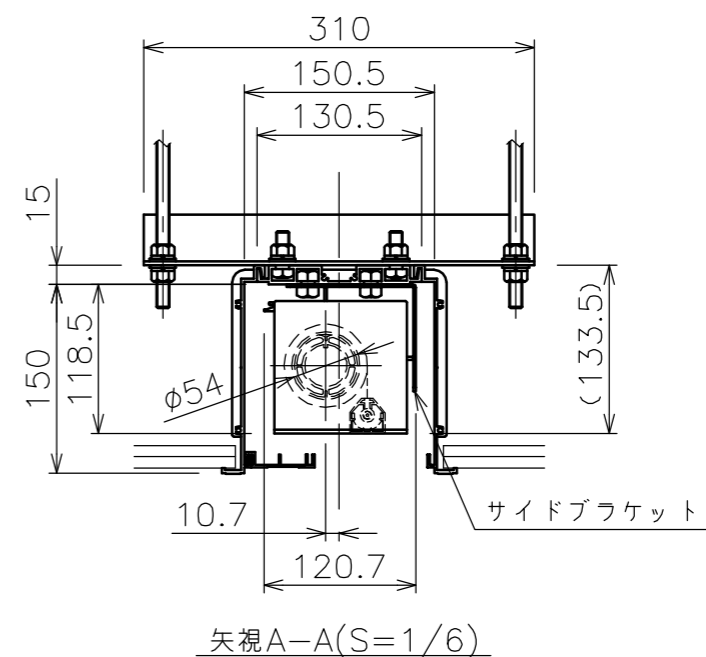

端子台タイプをご選択の場合、電源コンセントは付属されていません。

矢視A-A(S=1/6)

選択回路ボックス(左側側面詳細図(S=1/6))

※いずれかをご選択ください

・外形寸法は、小数点以下を切上げております。

※いずれか、もしくは両方をご選択ください

※端子台タイプをご選択の場合、中継ボックスは付属されていません。

赤外線リモコン

定格電圧	AC100V 50/60Hz
定格電流	0.96A
昇降速度	66/79 (mm/sec)

スクリーン生地	ホワイト(WG103) 防災品
	ビーズ(BS101) 防災品
スクリーンケース	シンメトリーケース
機構	テンションアジャスト
質量	31.7kg
選択部品	回路ボックス/操作スイッチ(リモコン)
オプション	赤外線リモコン(S-R1) 壁埋込スイッチ(S-R2)/-連用壁埋込スイッチ(S-R3)
アルミボックス	AL-349X
備考	RoHS対応品/VOC対策品